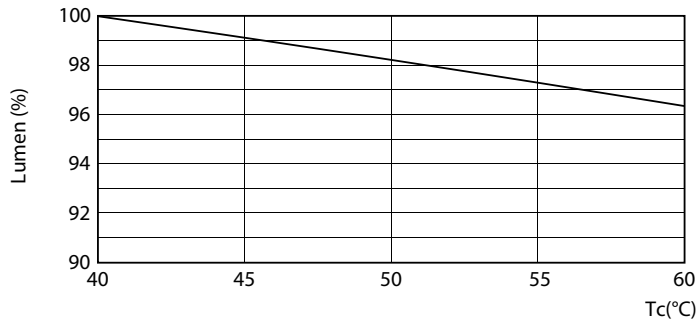

MasterClass LEDtube InstantFit T8

Lifetime

LEDtube 13W G13 2100lm