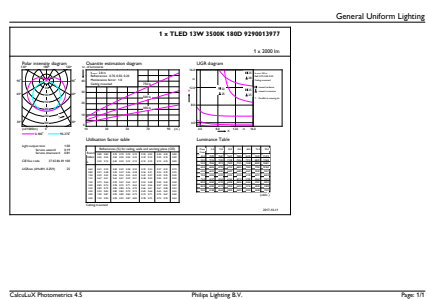

## Dimensional drawing

TLED IF MasterClass 4ft 2000lm 3500K

Product	D1	D2	A1	A2	A3
13T8/MAS/48-835/ IF20/P/DIM 10/1	25.7 mm	26.3 mm	1198.1 mm	1205.2 mm	1212.3 mm

## Photometric data

LEDtube 16.5 W, 835, G13, T8, UHO

LEDtube 13W G13 835 IF DIM