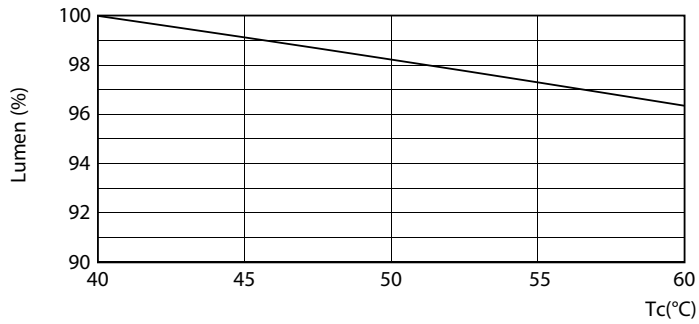

LEDtube 13W G13 2100lm

Lifetime

LEDtube 13W G13 2100lm

LEDtube 13W G13 2100lm

LEDtube 13W G13 2100lm

LEDtube 13W G13 2100lm

LEDtube 13W G13 2100lm