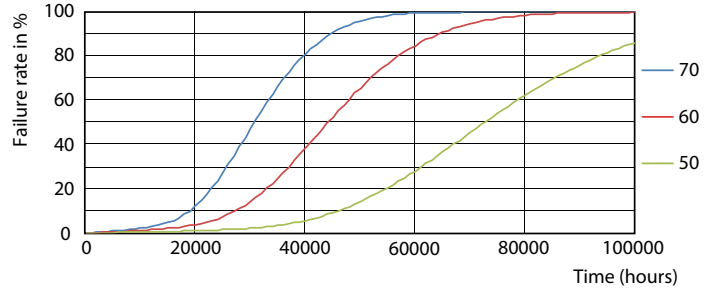

Product	D1	D2	A1	A2	A3
13T8/MAS/48-840/IF21/P/DIM 10/1	25.7 mm	26.3 mm	1198.1 mm	1205.2 mm	1212.3 mm

Photometric data

LEDtube 13W G13 2100lm

LEDtube 13W G13 2100lm

LEDtube 13W G13 2100lm

Lifetime

LEDtube 13W G13 2100lm