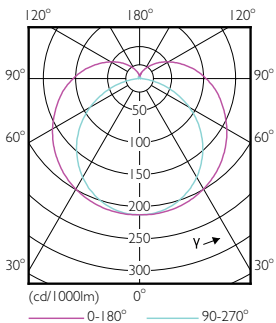

Numerator - Quantity Per Pack	1
Numerator - Packs per outer box	10
Material Nr. (12NC)	929001397834
Net Weight (Piece)	0.220 kg
Model Number	9290013978B

Dimensional drawing

TLED IF MasterClass 4ft 2100lm 4000K

Product	D1	D2	A1	A2	A3
13T8/MAS/48-840/IF21/P/DIM 10/1	25.7 mm	26.3 mm	1198.1 mm	1205.2 mm	1212.3 mm

Photometric data

LEDtube 13W G13 2100lm

LEDtube 13W G13 2100lm

LEDtube 13W G13 2100lm

Lifetime

LEDtube 13W G13 2100lm