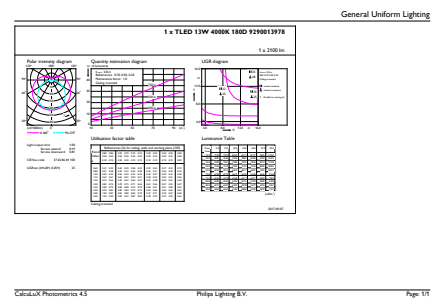

Numerator - Quantity Per Pack	1
Numerator - Packs per outer box	10
Material Nr. (12NC)	929001397834
Net Weight (Piece)	0.220 kg
Model Number	9290013978B

Dimensional drawing

TLED IF MasterClass 4ft 2100lm 4000K

Product	D1	D2	A1	A2	A3
13T8/MAS/48-840/IF21/P/DIM 10/1	25.7 mm	26.3 mm	1198.1 mm	1205.2 mm	1212.3 mm

Photometric data

LEDtube 13W G13 2100lm

LEDtube 13W G13 2100lm

LEDtube 13W G13 2100lm

Lifetime

LEDtube 13W G13 2100lm