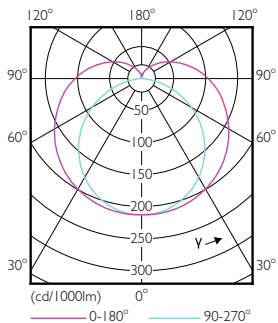

TLED IF MasterClass 4ft 2100lm 4000K

Product	D1	D2	A1	A2	A3
13T8/MAS/48-840/ IF21/P/DIM 10/1	25.7 mm	26.3 mm	1198.1 mm	1205.2 mm	1212.3 mm

Photometric data

LEDtube 13W G13 2100lm

LEDtube 13W G13 2100lm

LEDtube 13W G13 2100lm