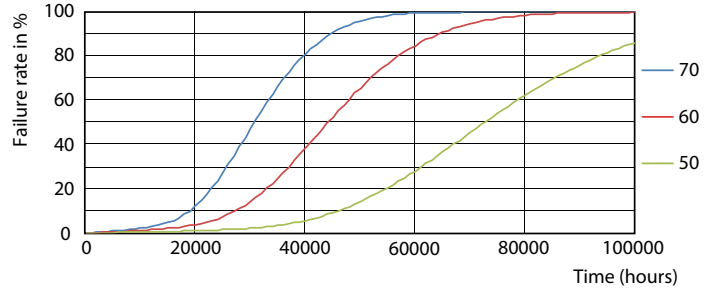

## Photometric data

LEDtube 15W G13 850 160D IF 6U EasySmart

LEDtube 13W G13 850 IF DIM

LEDtube 13W G13 2100lm

Lifetime

LEDtube 13W G13 2100lm

LEDtube 13W G13 2100lm

LEDtube 13W G13 2100lm