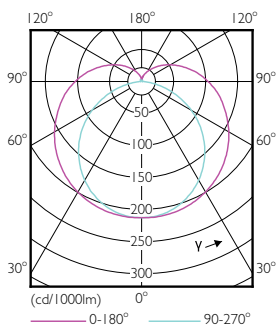

## Dimensional drawing

TLED IF MasterClass 4ft 2100lm 5000K

Product	D1	D2	A1	A2	A3
13T8 LED/48-5000 IF DIM 1PK 10/1	25.7 mm	26.3 mm	1198.1 mm	1205.2 mm	1212.3 mm

## Photometric data

LEDtube 15W G13 850 160D IF 6U EasySmart

LEDtube 13W G13 850 IF DIM

LEDtube 13W G13 2100lm

Lifetime

LEDtube 13W G13 2100lm

LEDtube 13W G13 2100lm

LEDtube 13W G13 2100lm