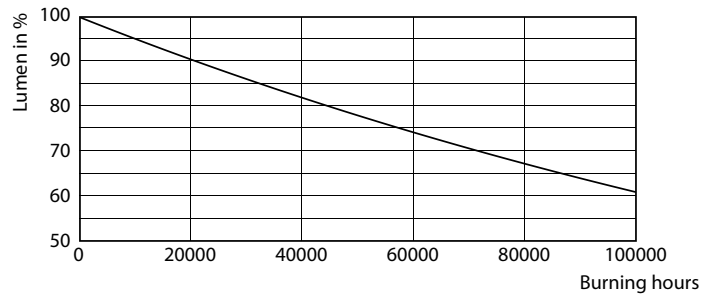

## Photometric data

LEDtube 15W G13 850 160D IF 6U EasySmart

LEDtube 13W G13 850 IF DIM

LEDtube 13W G13 2100lm

Lifetime

LEDtube 13W G13 2100lm

LEDtube 13W G13 2100lm

LEDtube 13W G13 2100lm