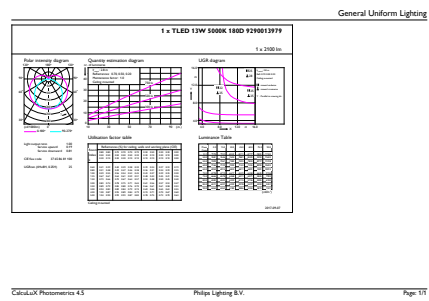

## Dimensional drawing

TLED IF MasterClass 4ft 2100lm 5000K

Product	D1	D2	A1	A2	A3
13T8 LED/48-5000 IF DIM 1PK 10/1	25.7 mm	26.3 mm	1198.1 mm	1205.2 mm	1212.3 mm

## Photometric data

LEDtube 15W G13 850 160D IF 6U EasySmart

LEDtube 13W G13 850 IF DIM

LEDtube 13W G13 2100lm

Lifetime

LEDtube 13W G13 2100lm

LEDtube 13W G13 2100lm

LEDtube 13W G13 2100lm