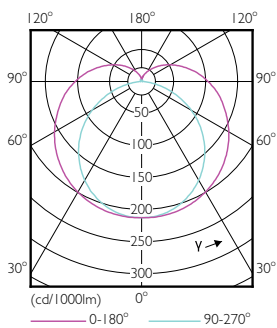

## Dimensional drawing

TLED IF MasterClass 4ft 2100lm 5000K

Product	D1	D2	A1	A2	A3
13T8 LED/48-5000 IF DIM 1PK 10/1	25.7 mm	26.3 mm	1198.1 mm	1205.2 mm	1212.3 mm

## Photometric data

LEDtube 15W G13 850 160D IF 6U EasySmart

LEDtube 13W G13 850 IF DIM

LEDtube 13W G13 2100lm

Lifetime

LEDtube 13W G13 2100lm

LEDtube 13W G13 2100lm

LEDtube 13W G13 2100lm