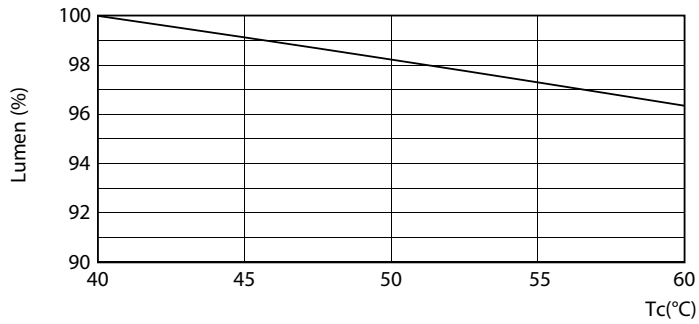

LEDtube 13W G13 2100lm

LEDtube 13W G13 2100lm