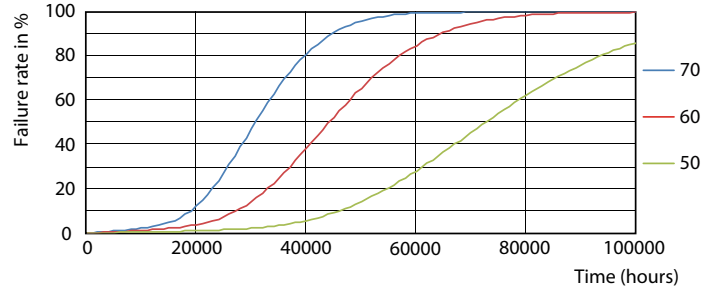

## Photometric data

LEDtube 15W G13 850 160D IF 6U EasySmart

LEDtube 13W G13 850 IF DIM

LEDtube 13W G13 2100lm

Lifetime

LEDtube 13W G13 2100lm

LEDtube 13W G13 2100lm

LEDtube 13W G13 2100lm