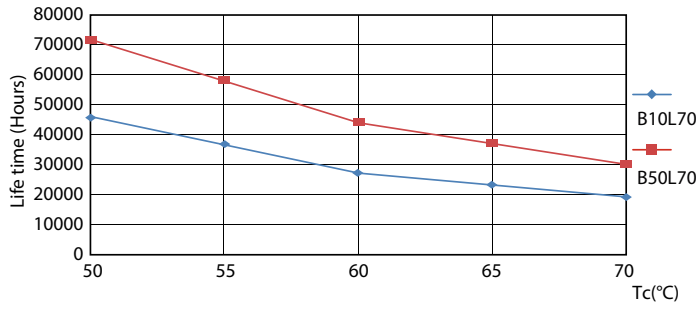

## Photometric data

LEDtube 15W G13 850 160D IF 6U EasySmart

LEDtube 13W G13 850 IF DIM

LEDtube 13W G13 2100lm

Lifetime

LEDtube 13W G13 2100lm

LEDtube 13W G13 2100lm

LEDtube 13W G13 2100lm