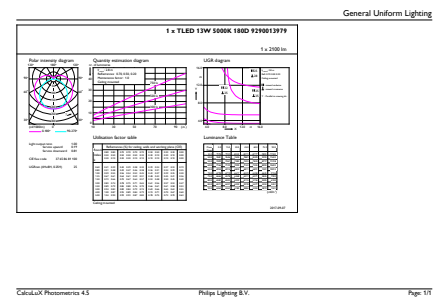

LEDtube 13W G13 850 IF DIM