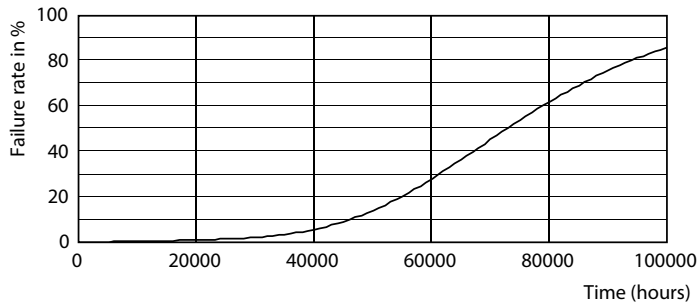

## Photometric data

LEDtube 15W G13 850 160D IF 6U EasySmart

LEDtube 13W G13 850 IF DIM

LEDtube 13W G13 2100lm

Lifetime

LEDtube 13W G13 2100lm

LEDtube 13W G13 2100lm

LEDtube 13W G13 2100lm