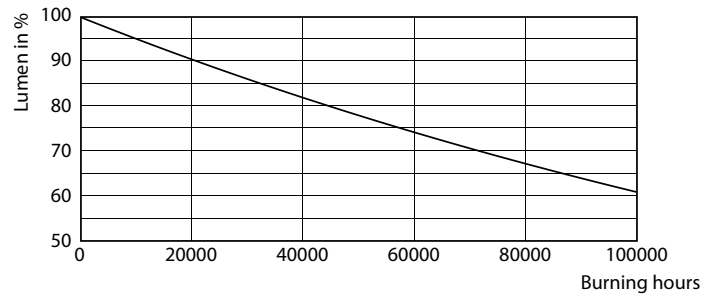

## Photometric data

LEDtube 15W G13 850 160D IF 6U EasySmart

LEDtube 13W G13 850 IF DIM

LEDtube 13W G13 2100lm

Lifetime

LEDtube 13W G13 2100lm

LEDtube 13W G13 2100lm

LEDtube 13W G13 2100lm