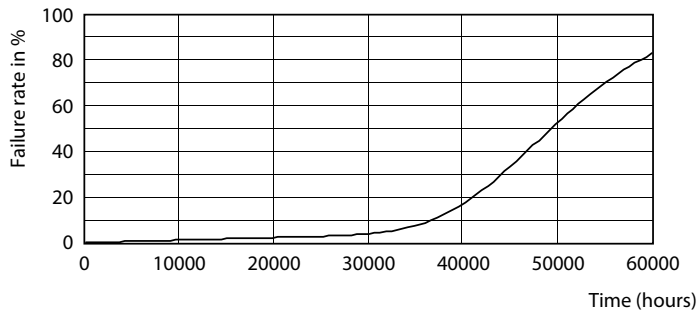

Photometric data

LEDtube 600mm 8W G5 830 1000lm

LEDtube 15W G13 830 160D IF 6U EasySmart

LEDtube 15W G13 830 160D IF 6U EasySmart

Interact

Lifetime

LEDtube 15W G13 830-850 160D IF 6U EasySmart

LEDtube 15W G13 830-850 160D IF 6U EasySmart