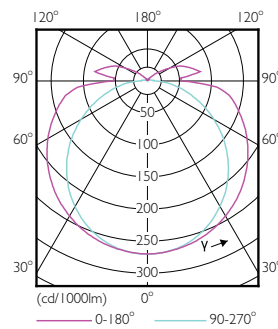

Numerator - Packs per outer box	10
Material Nr. (12NC)	929001398064
Net Weight (Piece)	0.270 kg

Dimensional drawing

TLED SMART 4ft HF 14-32W 2000lm 3000K

Product	D1	D2	B	A1	D
15T8/24-830/IF20-6U/MAScon	25.4 mm	27.8 mm	152 mm	570 mm	27.8 mm
IA 10/1					

Photometric data

LEDtube 600mm 8W G5 830 1000lm

LEDtube 15W G13 830 160D IF 6U EasySmart

LEDtube 15W G13 830 160D IF 6U EasySmart

Interact

Lifetime

LEDtube 15W G13 830-850 160D IF 6U EasySmart

LEDtube 15W G13 830-850 160D IF 6U EasySmart