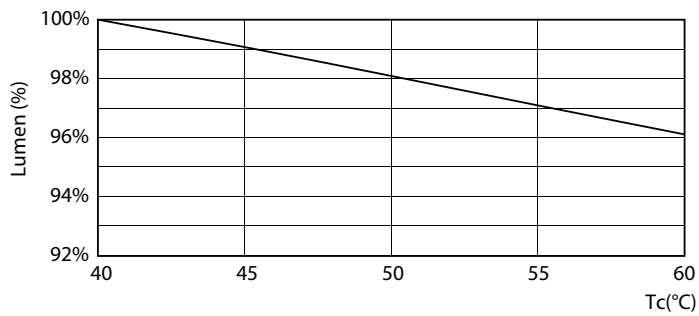

LEDtube 15W G13 830-850 160D IF 6U EasySmart

LEDtube 15W G13 830-850 160D IF 6U EasySmart