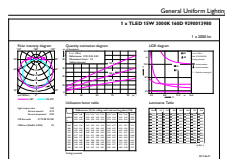

LEDtube 15W G13 830 160D IF 6U EasySmart