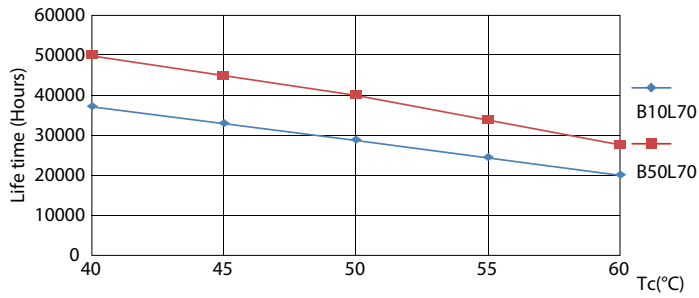

Photometric data

LEDtube 600mm 8W G5 830 1000lm

LEDtube 15W G13 830 160D IF 6U EasySmart

LEDtube 15W G13 830 160D IF 6U EasySmart

Interact

Lifetime

LEDtube 15W G13 830-850 160D IF 6U EasySmart

LEDtube 15W G13 830-850 160D IF 6U EasySmart