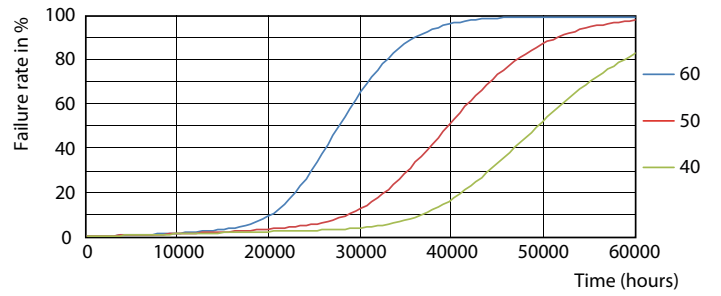

Photometric data

LEDtube 600mm 8W G5 830 1000lm

LEDtube 15W G13 830 160D IF 6U EasySmart

LEDtube 15W G13 830 160D IF 6U EasySmart

Interact

Lifetime

LEDtube 15W G13 830-850 160D IF 6U EasySmart

LEDtube 15W G13 830-850 160D IF 6U EasySmart