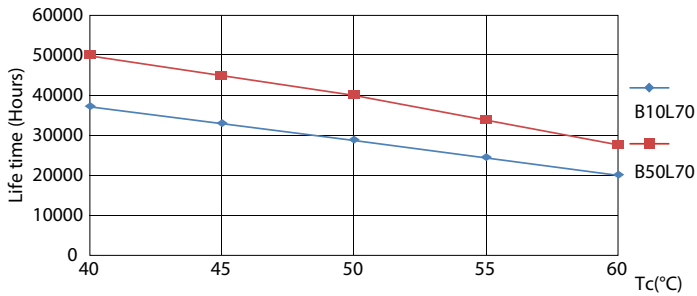

Photometric data

LEDtube 15W G13 835 160D IF 6U EasySmart

Lifetime