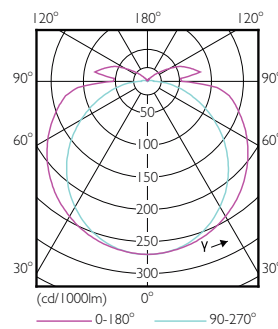

Dimensional drawing

TLED SMART 4ft HF 14-32W 2000lm 3500K

Product	D1	D2	B	A1	D
15T8 LED/24-3500 IF 6U EasySmart 1PK	25.4 mm	27.8 mm	152 mm	570 mm	27.8 mm

Photometric data

LEDtube 8-15W G13 835 160D IF 6U EasySmart