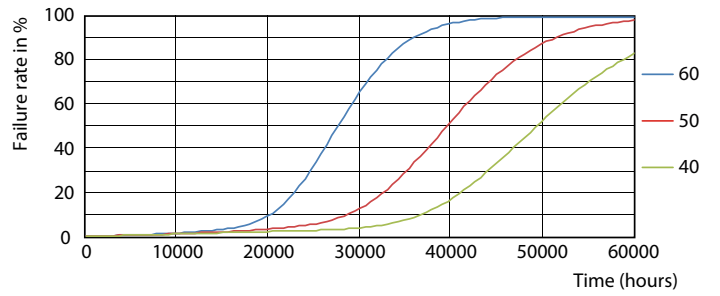

Photometric data

LEDtube 15W G13 835 160D IF 6U EasySmart

Lifetime