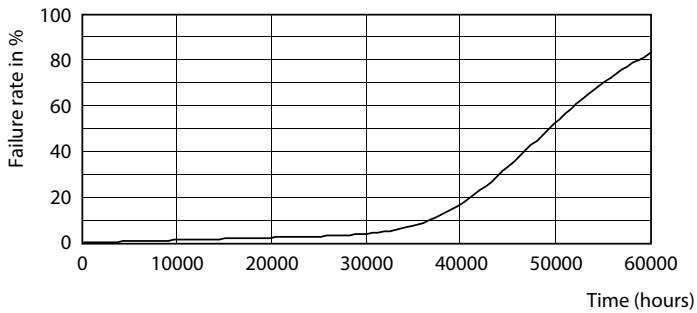

LEDtube 15W G13 830-850 160D IF 6U EasySmart

LEDtube 15W G13 830-850 160D IF 6U EasySmart