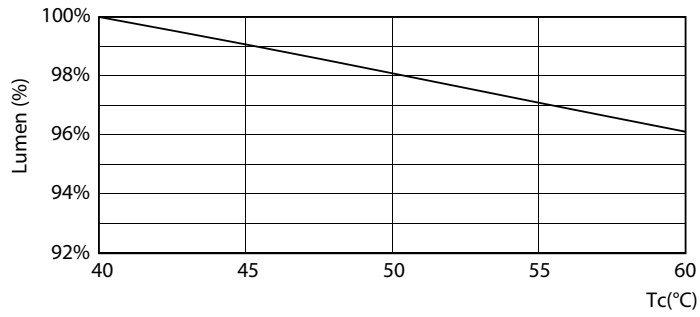

T8

Lifetime

LEDtube 15W G13 830-850 160D IF 6U EasySmart