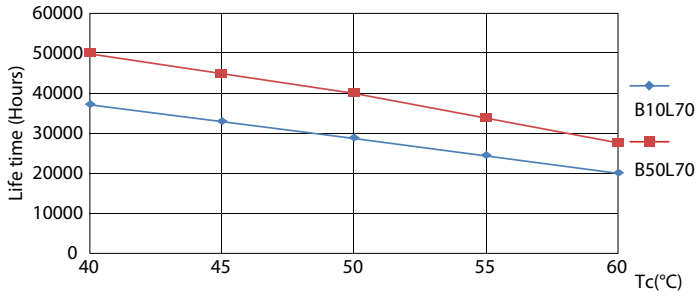

## Photometric data

LEDtube 8-15W G13 835 160D IF 6U EasySmart

LEDtube 15W G13 830 160D IF 6U EasySmart

General Uniform Lighting  
Page 11

LEDtube 15W G13 835 160D IF 6U EasySmart

Lifetime

LEDtube 15W G13 830-850 160D IF 6U EasySmart