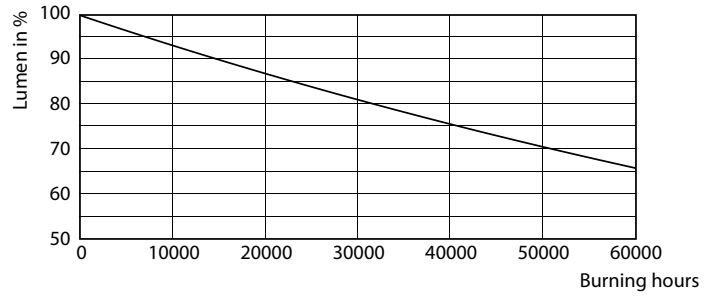

LEDtube 15W G13 830-850 160D IF 6U EasySmart