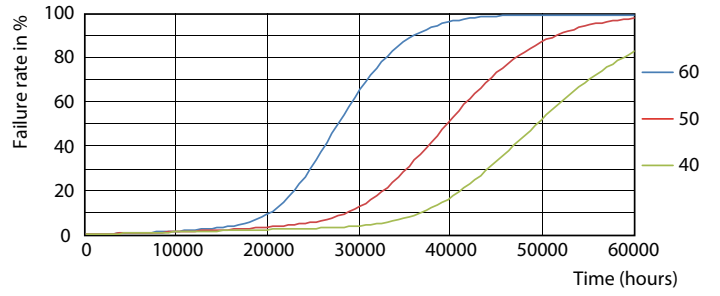

## Photometric data

LEDtube 8-15W G13 835 160D IF 6U EasySmart

LEDtube 15W G13 830 160D IF 6U EasySmart

General Uniform Lighting  
Page 11

LEDtube 15W G13 835 160D IF 6U EasySmart

Lifetime

LEDtube 15W G13 830-850 160D IF 6U EasySmart