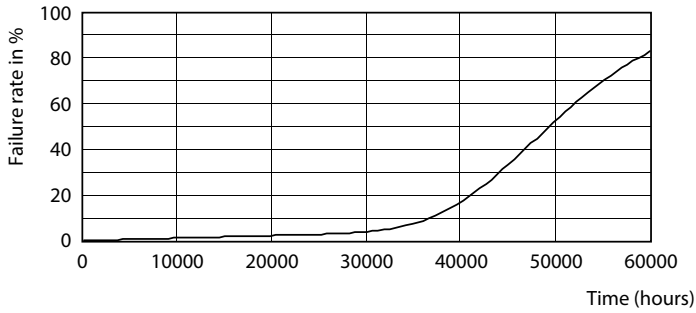

LEDtube 15W G13 830-850 160D IF 6U EasySmart

LEDtube 15W G13 830-850 160D IF 6U EasySmart