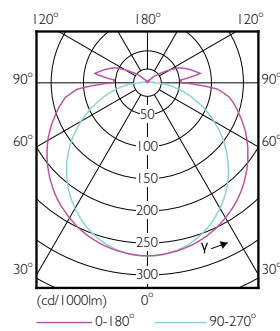

LEDtube 15W G13 830 160D IF 6U EasySmart

General Uniform Lighting
Page 11

LEDtube 15W G13 835 160D IF 6U EasySmart