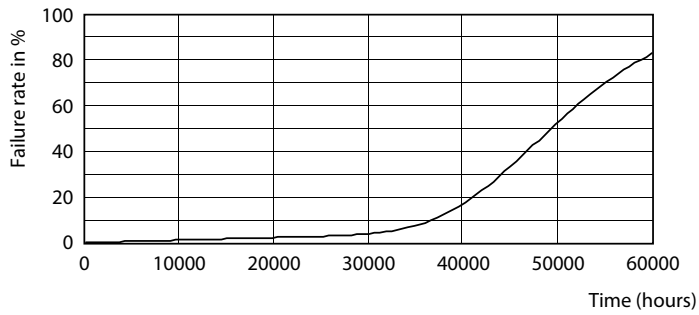

LEDtube 15W G13 830 160D IF 6U EasySmart

Technical Drawing 01 Page Lighting 01 Page 11

LEDtube 15W G13 850 160D IF 6U EasySmart

Interact

Durée de vie

LEDtube 15W G13 830-850 160D IF 6U EasySmart

LEDtube 15W G13 830-850 160D IF 6U EasySmart