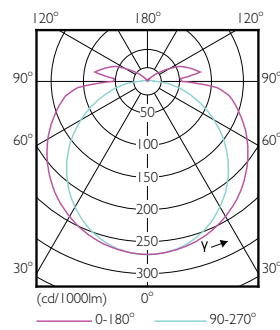

Données techniques sur l'éclairage

Code de couleur	850 [TCP de 5 000 K]
Angle du faisceau (nom.)	160 °
Flux lumineux (nom.)	2100 lm
Température selon la couleur corrélée (nom.)	5000 K
Constance de la couleur	<6
Indice de rendu des couleurs (nom.)	80
Lmf à la fin de la durée nominale (nom.)	70 %

Interact

Schéma dimensionnel

TLED SMART 4ft HF 14-32W 2100lm 5000K

Product	D1	D2	B	A1	D
15T8/24-850/IF21-6U/MAScon	25,4 mm	27,8 mm	152 mm	570 mm	27,8 mm
IA 10/1					

Données photométriques

LEDtube 15W G13 850 160D IF 6U EasySmart