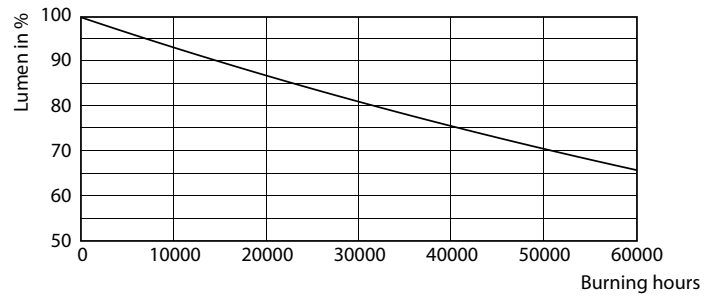

Données techniques sur l'éclairage

Code de couleur	850 [TCP de 5 000 K]
Angle du faisceau (nom.)	160 °
Flux lumineux (nom.)	2100 lm
Température selon la couleur corrélée (nom.)	5000 K
Constance de la couleur	<6
Indice de rendu des couleurs (nom.)	80
Lmf à la fin de la durée nominale (nom.)	70 %

LEDtube 15W G13 830 160D IF 6U EasySmart

Technical Drawing 01 Page Lighting 01 Page 11

LEDtube 15W G13 850 160D IF 6U EasySmart

Interact

Durée de vie

LEDtube 15W G13 830-850 160D IF 6U EasySmart

LEDtube 15W G13 830-850 160D IF 6U EasySmart