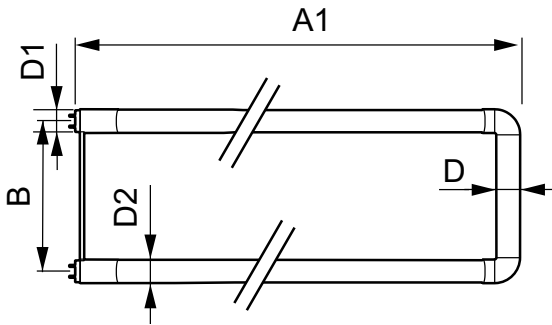

Interact

Schéma dimensionnel

TLED SMART 4ft HF 14-32W 2100lm 5000K

Product	D1	D2	B	A1	D
15T8/24-850/IF21-6U/MAScon	25,4 mm	27,8 mm	152 mm	570 mm	27,8 mm
IA 10/1