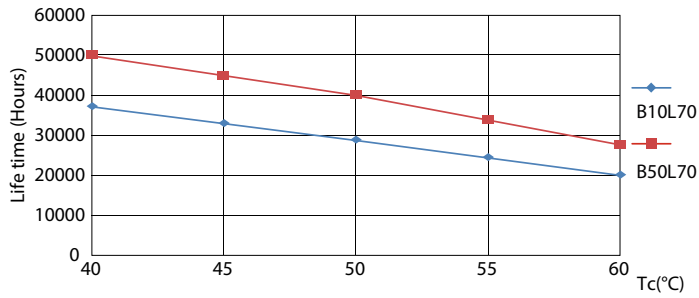

LEDtube 15W G13 830 160D IF 6U EasySmart

Technical Drawing 01 Page Lighting 01 Page 11

LEDtube 15W G13 850 160D IF 6U EasySmart

Interact

Durée de vie

LEDtube 15W G13 830-850 160D IF 6U EasySmart

LEDtube 15W G13 830-850 160D IF 6U EasySmart