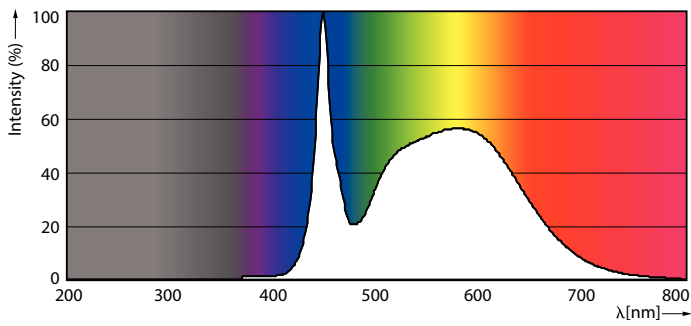

Données techniques sur l'éclairage

Code de couleur	850 [TCP de 5 000 K]
Angle du faisceau (nom.)	160 °
Flux lumineux (nom.)	2100 lm
Température selon la couleur corrélée (nom.)	5000 K
Constance de la couleur	<6
Indice de rendu des couleurs (nom.)	80
Lmf à la fin de la durée nominale (nom.)	70 %

Interact

Schéma dimensionnel

TLED SMART 4ft HF 14-32W 2100lm 5000K

Product	D1	D2	B	A1	D
15T8/24-850/IF21-6U/MAScon	25,4 mm	27,8 mm	152 mm	570 mm	27,8 mm
IA 10/1					

Données photométriques

LEDtube 15W G13 850 160D IF 6U EasySmart