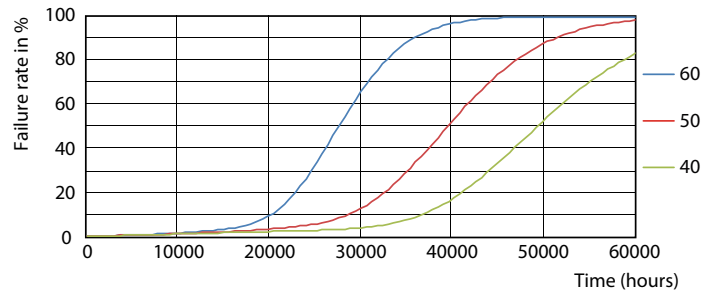

LEDtube 15W G13 830 160D IF 6U EasySmart

Technical Drawing 01 Page Lighting 01 Page 11

LEDtube 15W G13 850 160D IF 6U EasySmart

Interact

Durée de vie

LEDtube 15W G13 830-850 160D IF 6U EasySmart

LEDtube 15W G13 830-850 160D IF 6U EasySmart