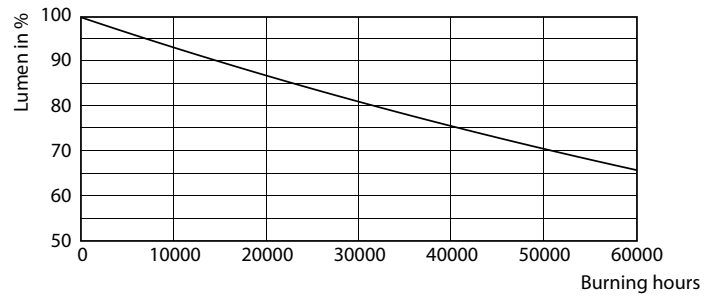

LEDtube 15W G13 830-850 160D IF 6U EasySmart