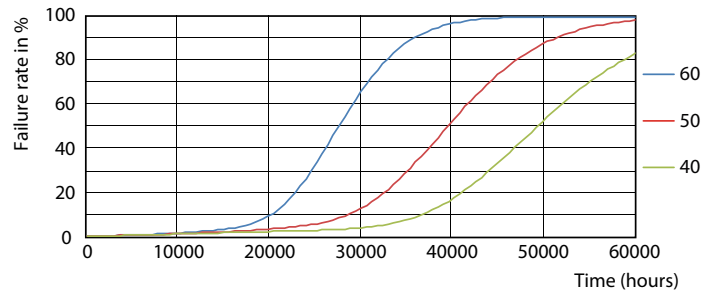

Interact

Durée de vie