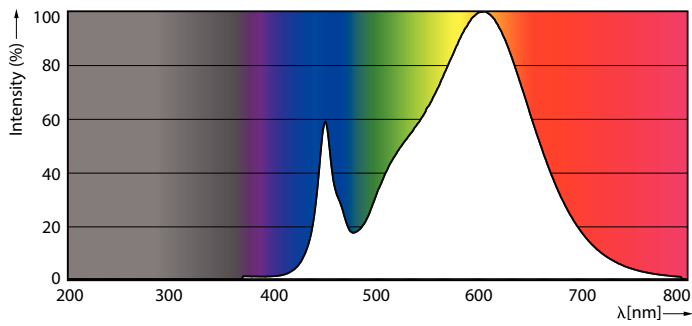

Données photométriques

LEDtube 600mm 8W G5 830 1000lm