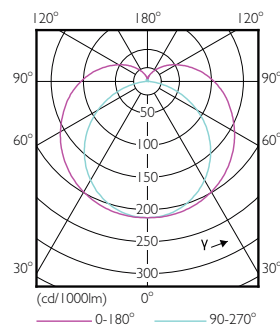

### Données techniques sur l'éclairage

Code de couleur	830 [ TCP de 3 000 K]
Angle du faisceau (nom.)	160 °
Flux lumineux (nom.)	1150 lm
Température selon la couleur corrélée (nom.)	3000 K
Constance de la couleur	<6
Indice de rendu des couleurs (nom.)	80
Lmf à la fin de la durée nominale (nom.)	70 %

Schéma dimensionnel

TLED SMART 2ft HF 8-18W 950lm 3000K

Product	D1	D2	A1	A2	A3
8T8/24-830/IF11/MAScon	25,6 mm	27,8 mm	588,6 mm	595,7 mm	602,8 mm
IA 10/1					

Données photométriques

LEDtube 600mm 8W G5 830 1000lm