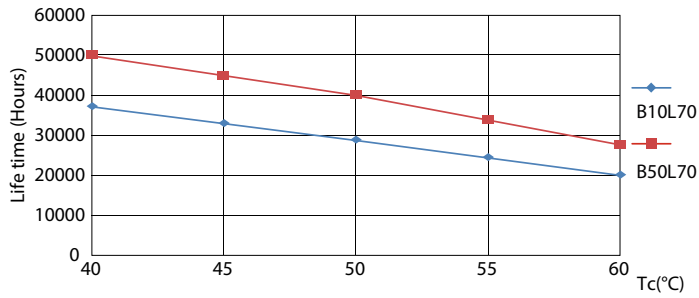

Interact

Durée de vie