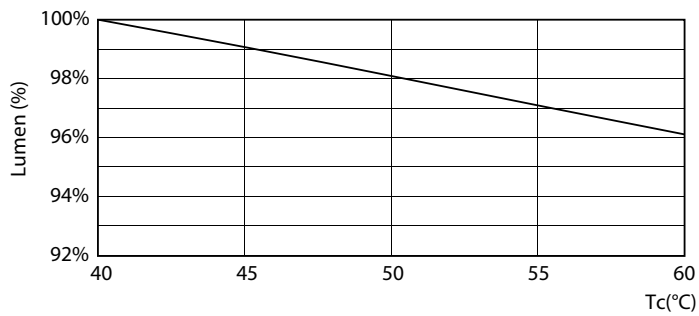

### Données techniques sur l'éclairage

Code de couleur	830 [ TCP de 3 000 K]
Angle du faisceau (nom.)	160 °
Flux lumineux (nom.)	1150 lm
Température selon la couleur corrélée (nom.)	3000 K
Constance de la couleur	<6
Indice de rendu des couleurs (nom.)	80
Lmf à la fin de la durée nominale (nom.)	70 %

## Durée de vie

LEDtube 15W G13 830-850 160D IF 6U EasySmart

LEDtube 15W G13 830-850 160D IF 6U EasySmart

LEDtube 15W G13 830-850 160D IF 6U EasySmart

LEDtube 15W G13 830-850 160D IF 6U EasySmart

LEDtube 15W G13 830-850 160D IF 6U EasySmart