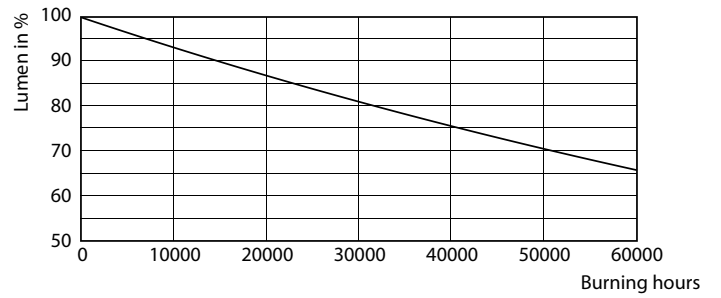

Données techniques sur l'éclairage	
Code de couleur	835 [TCP de 3 500 K]
Angle du faisceau (nom.)	160 °
Flux lumineux (nom.)	1150 lm
Température selon la couleur corrélée (nom.)	3500 K
Constance de la couleur	<6
Indice de rendu des couleurs (nom.)	80
Llmf à la fin de la durée nominale (nom.)	70 %

LEDtube 8W G13 830 160D IF EasySmart

Technical Parameters 41 Page Lighting 41 Page 11

LEDtube 8W G13 835 160D IF EasySmart

Interact

Durée de vie

LEDtube 15W G13 830-850 160D IF 6U EasySmart

LEDtube 15W G13 830-850 160D IF 6U EasySmart