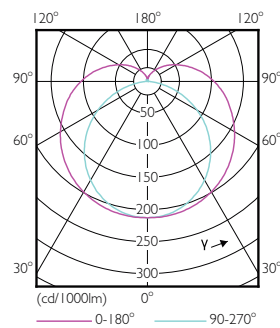

LEDtube 8W G13 830 160D IF EasySmart

LEDtube 8W G13 835 160D IF EasySmart