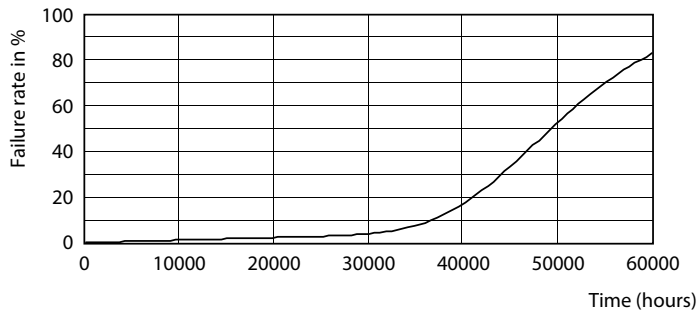

LEDtube 8W G13 830 160D IF EasySmart

Technical Parameters 41 Page Lighting 41 Page 11

LEDtube 8W G13 835 160D IF EasySmart

Interact

Durée de vie

LEDtube 15W G13 830-850 160D IF 6U EasySmart

LEDtube 15W G13 830-850 160D IF 6U EasySmart