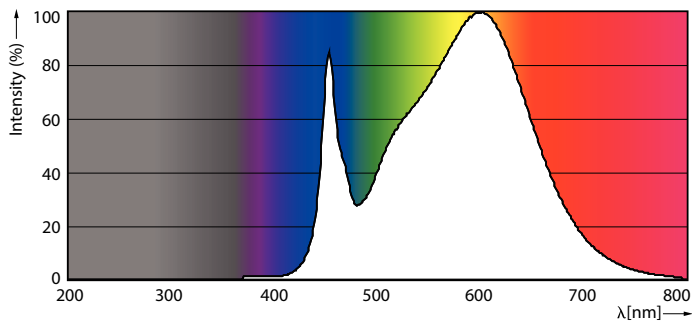

Données photométriques

LEDtube 8-15W G13 835 160D IF 6U EasySmart