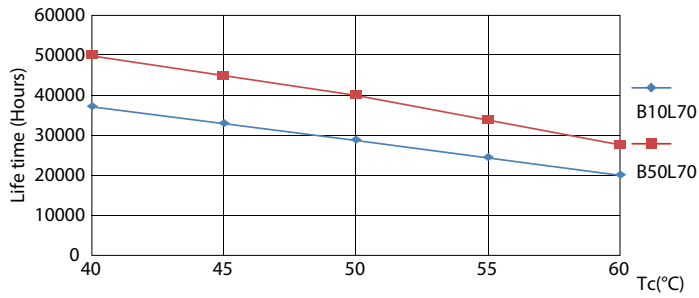

Données techniques sur l'éclairage	
Code de couleur	835 [TCP de 3 500 K]
Angle du faisceau (nom.)	160 °
Flux lumineux (nom.)	1150 lm
Température selon la couleur corrélée (nom.)	3500 K
Constance de la couleur	<6
Indice de rendu des couleurs (nom.)	80
Llmf à la fin de la durée nominale (nom.)	70 %

LEDtube 8W G13 830 160D IF EasySmart

Technical Parameters 41 Page Lighting 41 Page 11

LEDtube 8W G13 835 160D IF EasySmart

Interact

Durée de vie

LEDtube 15W G13 830-850 160D IF 6U EasySmart

LEDtube 15W G13 830-850 160D IF 6U EasySmart