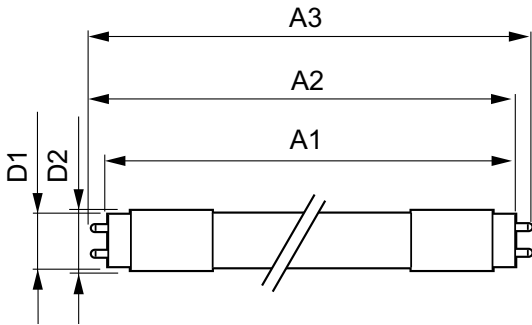

Schéma dimensionnel

TLED SMART 2ft HF 8-18W 950lm 3500K

Product	D1	D2	A1	A2	A3
8T8/24-835/IF11/MAScon	25,6 mm	27,8 mm	588,6 mm	595,7 mm	602,8 mm
IA 10/1