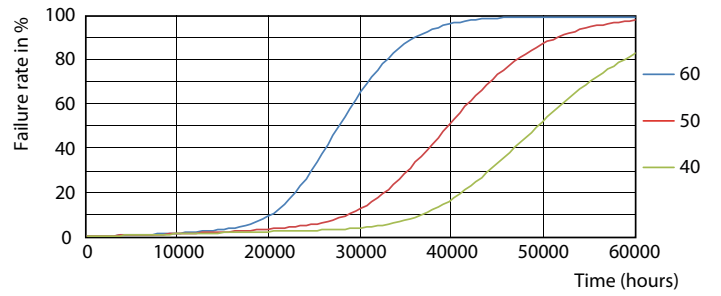

LEDtube 8W G13 830 160D IF EasySmart

Technical Parameters 41 Page Lighting 41 Page 11

LEDtube 8W G13 835 160D IF EasySmart

Interact

Durée de vie

LEDtube 15W G13 830-850 160D IF 6U EasySmart

LEDtube 15W G13 830-850 160D IF 6U EasySmart