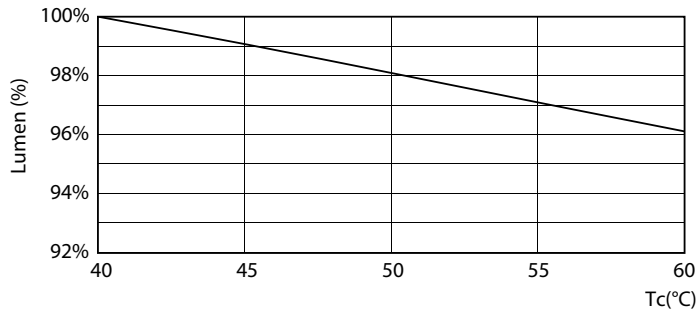

LEDtube 15W G13 830-850 160D IF 6U EasySmart

LEDtube 15W G13 830-850 160D IF 6U EasySmart