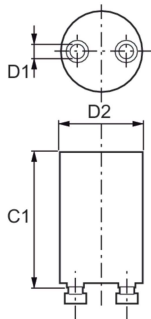

MASTER tubo LED EM/230V T8

Desenho dimensional

Product	D1	D2	C1
MASTER LEDtube Starter EMP GenII OP	3 mm	21,5 mm	34,5 mm