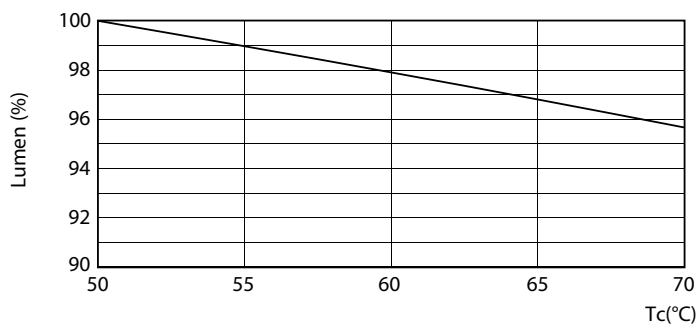

MASTER LEDtubo EM/230V

Datos fotométricos

Vida útil