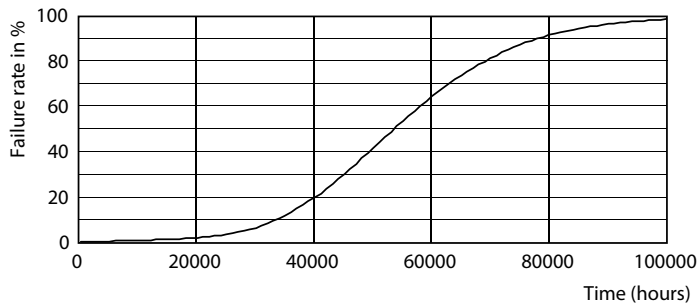

MASTER LEDtubo EM/230V

Datos fotométricos

Vida útil