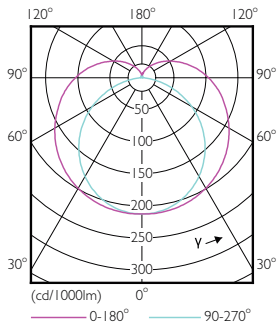

MASTER LEDtubo EM/230V

Datos fotométricos