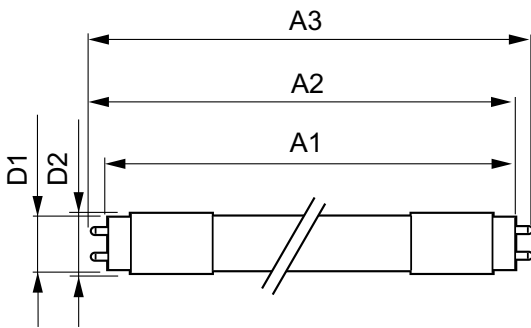

Datos de producto

Código de producto completo	871869676391900
Nombre de producto del pedido	MAS LEDtube 900mm 8.5W833 T8 FOOD

EAN/UPC - Producto	8718696763919
Código de pedido	76391900
Cantidad por paquete	1
Numerador - Paquetes por caja exterior	10
N.º de material (12NC)	929001812102
Peso neto (pieza)	0,174 kg

Advertencias y seguridad

· ·

Plano de dimensiones

TLED 3ft 8.5-30W 750lm 160D 3300K G13 ND

Product	D1	D2	A1	A2	A3
MAS LEDtube 900mm 8.5W833 T8 FOOD	25,7 mm	28 mm	893,3 mm	900,4 mm	907,5 mm

Datos fotométricos