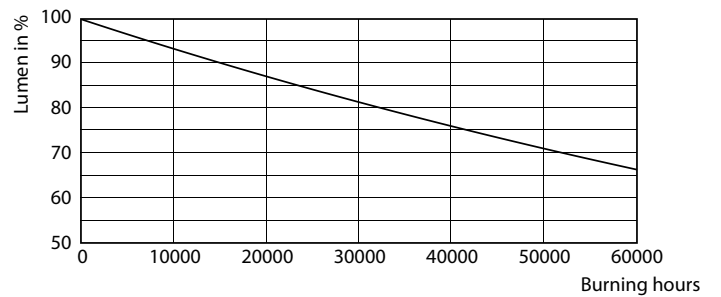

MASTER LEDtubo EM/230V

Datos fotométricos

Vida útil