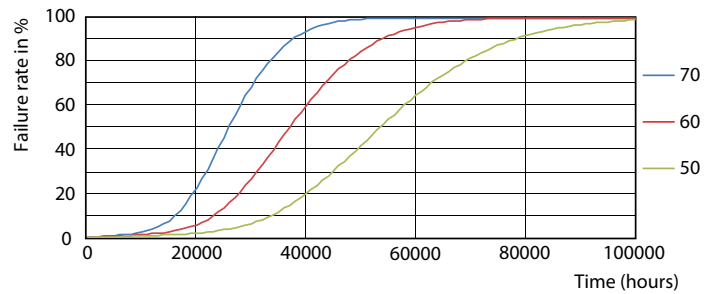

MASTER LEDtubo EM/230V

Datos fotométricos

Vida útil