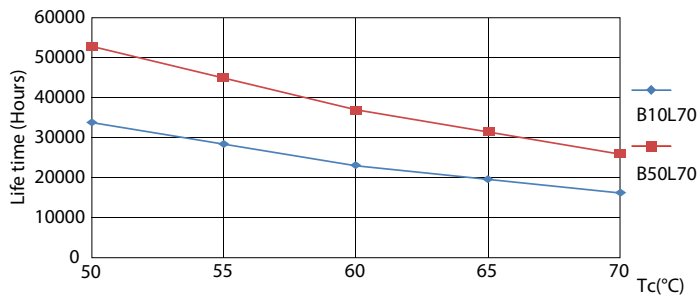

MASTER LEDtubo EM/230V

Datos fotométricos

Vida útil