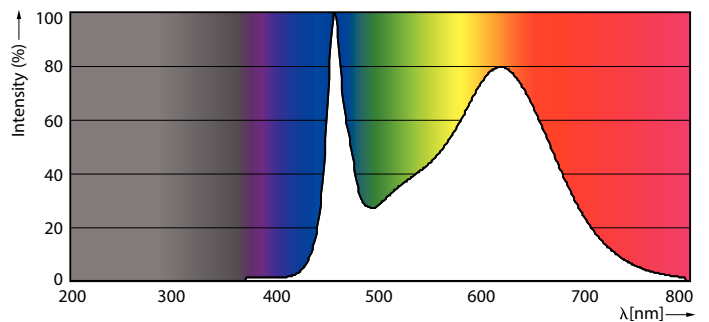

LEDtube 900mm 8-5W G13 833 750lm T8