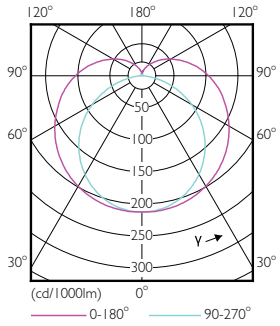

Temperatuur	
T-omgeving (max.)	45 °C
T-omgeving (min.)	-20 °C
T-opslag (max.)	65 °C
T-opslag (min.)	-40 °C

MASTER LEDtube (EM/MAINS)

T-behuizing maximaal (nom.)	45 °C
Regelsystemen en Dimmers	
Dimbaar	Nee
Mechanische eigenschappen en Behuizing	
Productlengte	900 mm
Goedkeuring en Toepassing	
Energie-efficiëntielabel (EEL)	A+
Energiebesparend product	Yes
Goedkeuringsmerktekens	CE-markering RoHS compliance KEMA Keur-certificaat
Energieverbruik kWh/1000 uur	9 kWh

Maatschets

TLED 3ft 8.5-30W 750lm 160D 3300K G13 ND

Product	D1	D2	A1	A2	A3
MAS LEDtube 900mm 8.5W833 T8 FOOD	25,7 mm	28 mm	893,3 mm	900,4 mm	907,5 mm

Fotometrische gegevens

LEDtube 900mm 8-5W G13 833 750lm T8

MASTER LEDtube (EM/MAINS)

Fotometrische gegevens

Levensduur

MASTER LEDtube (EM/MAINS)