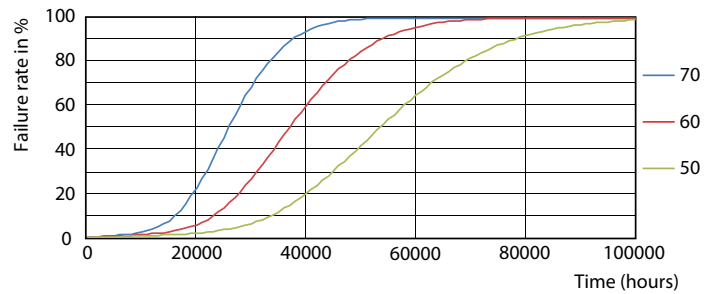

MASTER LEDtube (EM/MAINS)

Fotometrische gegevens

Levensduur

MASTER LEDtube (EM/MAINS)