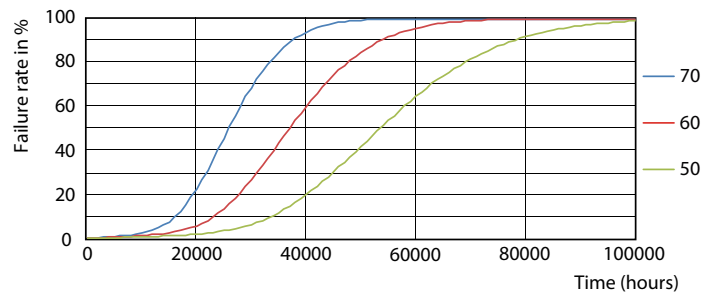

LEDtube 900mm 8-5W G13 833 750lm T8

LEDtube 900mm 8-5W G13 833 750lm T8

MASTER LEDtube EM/Mains

Dane fotometryczne

LEDtube 900mm 8-5W G13 833 750lm T8

Okres eksploatacji

LEDtube 900mm 8-5W G13 833 750lm T8

LEDtube 900mm 8-5W G13 833 750lm T8