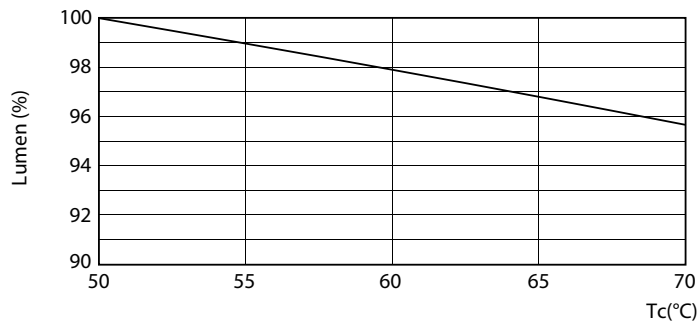

MASTER LEDtube EM/Mains

Okres eksploatacji

LEDtube 900mm 8-5W G13 833 750lm T8