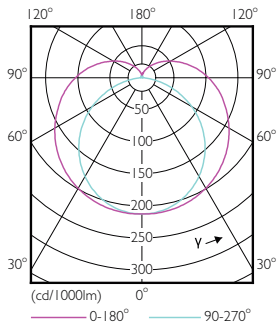

Wskazówki bezpieczeństwa i ostrzeżenia

Rysunki techniczne

TLED 3ft 8.5-30W 750lm 160D 3300K G13 ND

Product	D1	D2	A1	A2	A3
MASTER LEDtube 900mm 8.5W833 T8 FOOD	25,7 mm	28 mm	893,3 mm	900,4 mm	907,5 mm

Dane fotometryczne

LEDtube 900mm 8-5W G13 833 750lm T8

LEDtube 900mm 8-5W G13 833 750lm T8

MASTER LEDtube EM/Mains

Dane fotometryczne

LEDtube 900mm 8-5W G13 833 750lm T8

Okres eksploatacji

LEDtube 900mm 8-5W G13 833 750lm T8

LEDtube 900mm 8-5W G13 833 750lm T8