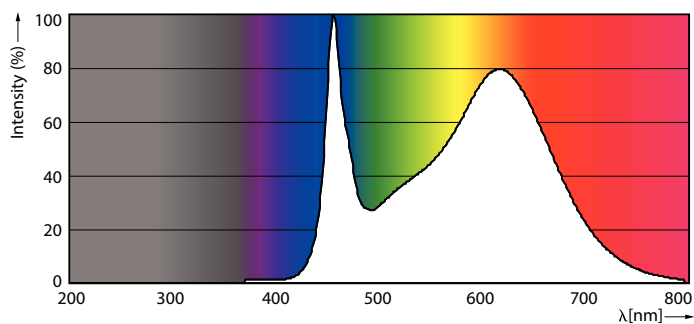

LEDtube 900mm 8-5W G13 833 750lm T8