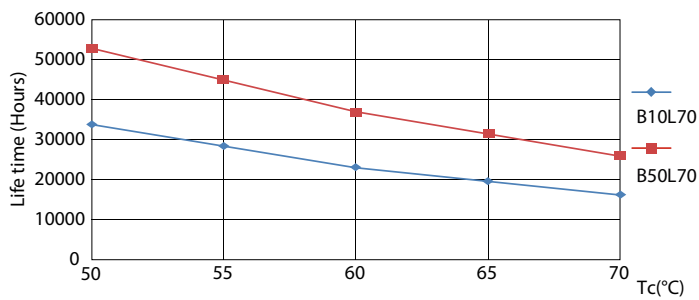

LEDtube 900mm 8-5W G13 833 750lm T8

LEDtube 900mm 8-5W G13 833 750lm T8

MASTER LEDtube EM/Mains

Dane fotometryczne

LEDtube 900mm 8-5W G13 833 750lm T8

Okres eksploatacji

LEDtube 900mm 8-5W G13 833 750lm T8

LEDtube 900mm 8-5W G13 833 750lm T8