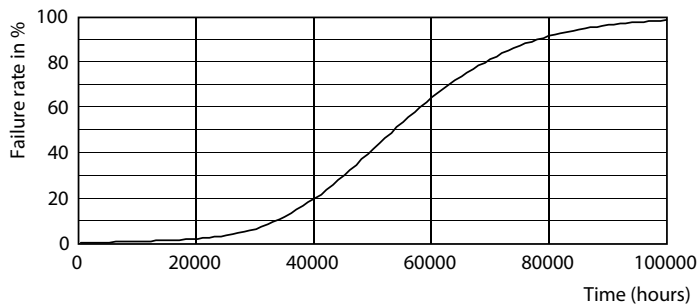

LEDtube 900mm 8-5W G13 833 750lm T8

LEDtube 900mm 8-5W G13 833 750lm T8

MASTER LEDtube EM/Mains

Dane fotometryczne

LEDtube 900mm 8-5W G13 833 750lm T8

Okres eksploatacji

LEDtube 900mm 8-5W G13 833 750lm T8

LEDtube 900mm 8-5W G13 833 750lm T8