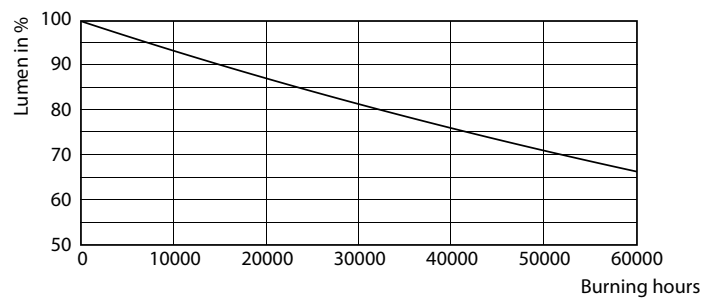

LEDtube 900mm 8-5W G13 833 750lm T8

LEDtube 900mm 8-5W G13 833 750lm T8