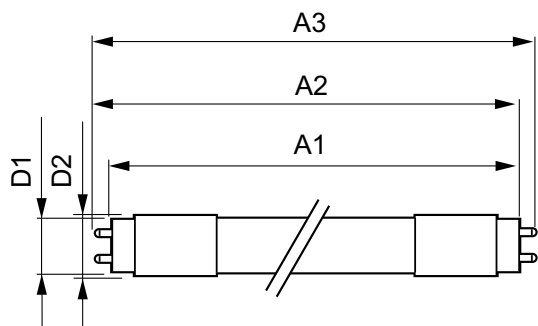

MASTER LEDtube EM/Mains

Mechanika i korpus	
Długość produktu	900 mm
Zatwierdzenie i Aplikacja	
Etykieta Efektywności Energetycznej (EEL)	A+
Energooszczędny produkt	tak
Znaki zatwierdzenia	Oznaczenie CE RoHS compliance Certyfikat KEMA Keur
Zużycie energii elektrycznej w kWh/1000 h	9 kWh
Dane produktu	
Pełny kod produktu	871869676391900

Nazwa produktu na zamówieniu	MASTER LEDtube 900mm 8.5W833 T8 FOOD
EAN/UPC-produkt	8718696763919
Kod zamówienia	76391900
Numerator SAP – Liczba sztuk w opakowaniu	1
Numerator – Liczba paczek w opakowaniu zewnętrznym	10
Materiał Nr. (12NC)	929001812102
Waga netto (szt.) SAP	0,174 kg

Wskazówki bezpieczeństwa i ostrzeżenia

Rysunki techniczne

TLED 3ft 8.5-30W 750lm 160D 3300K G13 ND

Product	D1	D2	A1	A2	A3
MASTER LEDtube 900mm 8.5W833 T8 FOOD	25,7 mm	28 mm	893,3 mm	900,4 mm	907,5 mm

Dane fotometryczne

LEDtube 900mm 8-5W G13 833 750lm T8