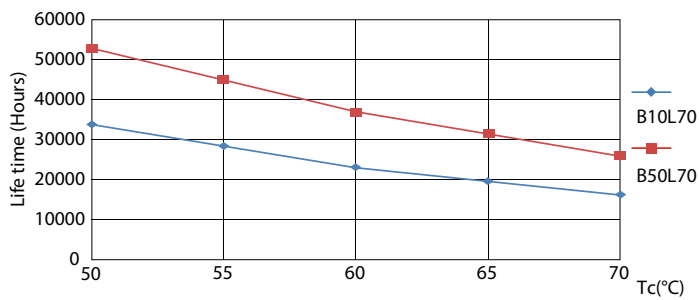

Life Expectancy Diagram - MAS LEDtube 1200mm 12W833 T8 FOOD