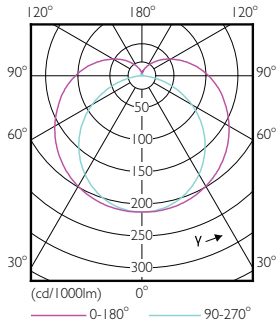

Datos técnicos de la luz	
Código de color	833 [CCT of 3300K]
Ángulo de haz (nom.)	160 °
Flujo luminoso	1.000 lm
Designación de color	Blanco (WH)
Temperatura de color correlacionada (Nom)	3300 K
Eficacia lumínica (nominal) (nom.)	83,00 lm/W

Plano de dimensiones

Product	D1	D2	A1	A2	A3
MAS LEDtube 1200mm 12W833 T8 FOOD	25,7 mm	28 mm	1.198,2 mm	1.205,3 mm	1.212,4 mm

Datos fotométricos

General uniform lighting - MAS LEDtube 1200mm 12W833 T8 FOOD

Spectral Power Distribution Colour - MAS LEDtube 1200mm 12W833 T8 FOOD

MASTER tubo LED EM/230V T8

Datos fotométricos

Light Distribution Diagram - MAS LEDtube 1200mm 12W833 T8 FOOD

Vida útil

Life Expectancy Diagram - MAS LEDtube 1200mm 12W833 T8 FOOD