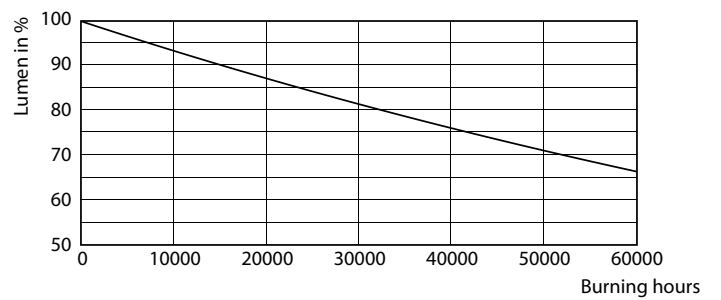

Life Expectancy Diagram - MAS LEDtube 1200mm 12W833 T8 FOOD

Lumen Maintenance Diagram - MAS LEDtube 1200mm 12W833 T8 FOOD