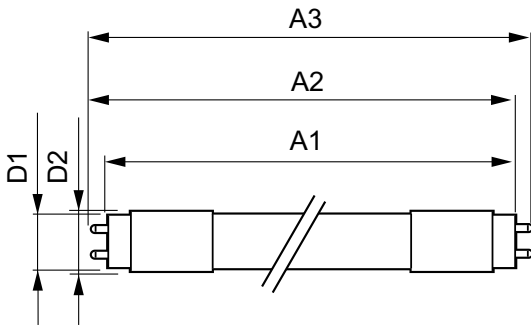

Advertencias y seguridad

· ·

Plano de dimensiones

TLED 4ft 12-36W 1000lm 160D 3300K G13 ND

Product	D1	D2	A1	A2	A3
MAS LEDtube 1200mm 12W833 T8 FOOD	25,7 mm	28 mm	1198,2 mm	1205,3 mm	1212,4 mm

Datos fotométricos