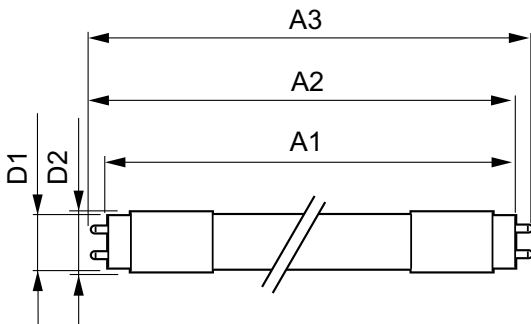

Datos técnicos de la luz	
Código de color	833 [CCT of 3300K]
Ángulo de haz (nom.)	160 °
Flujo luminoso	1.000 lm
Designación de color	Blanco (WH)
Temperatura de color correlacionada (Nom)	3300 K
Eficacia lumínica (nominal) (nom.)	83,00 lm/W

MASTER tubo LED EM/230V T8

Voltaje (nom.)	220-240 V
Temperatura	
Rango de temperatura ambiente	-20 °C a 45 °C
Temperatura máxima (nom.)	45 °C
Controles y regulación	
Regulable	No
Mecánicos y de carcasa	
Material de bombilla	Plástico
Forma de la bombilla	Tubo, doble extremo
Aprobación y aplicación	
Producto de ahorro de energía	Sí
Marcas de conformidad	Certificado CE Conformidad con RoHS Certificado KEMA

Plano de dimensiones

Product	D1	D2	A1	A2	A3
MAS LEDtube 1200mm 12W833 T8 FOOD	25,7 mm	28 mm	1.198,2 mm	1.205,3 mm	1.212,4 mm

Datos fotométricos

General uniform lighting - MAS LEDtube 1200mm 12W833 T8 FOOD