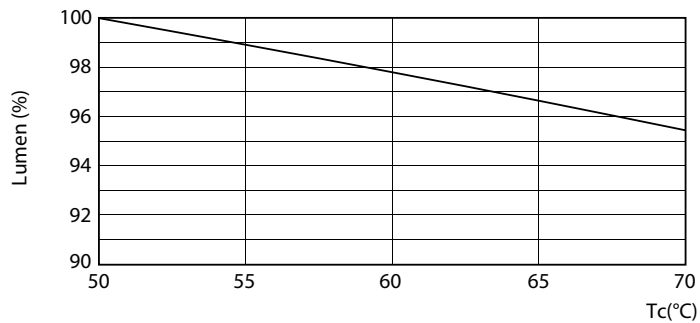

MASTER tubo LED EM/230V T8

Vida útil

LEDtube 1500mm 20W G13 833 1680lm T8