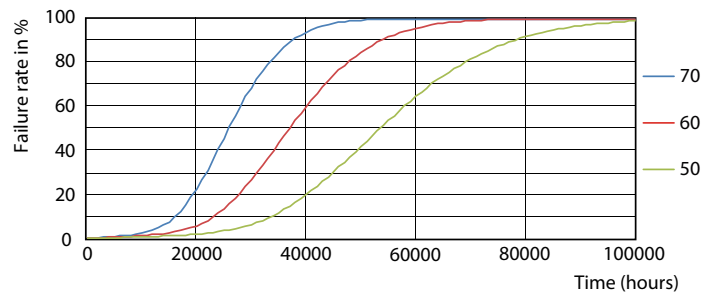

MASTER tubo LED EM/230V T8

Dados fotométricos

Vida útil

LEDtube 900mm 8-5W G13 833 750lm T8

LEDtube 900mm 8-5W G13 833 750lm T8