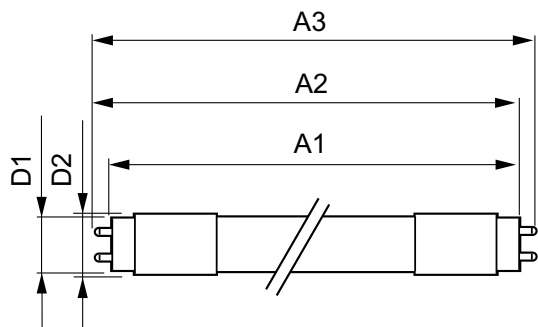

MASTER tubo LED EM/230V T8

Produto energeticamente eficiente	Sim
Marcas de aprovação	Marca CE Conformidade com RoHS Certificação KEMA Keur
Consumo de energia kWh/1000 h	20 kWh
Dados do produto	
Código do produto completo	871869676395700
Nome de produto da encomenda	MASTER LEDtube 1500mm 20W833 T8 FOOD

EAN/UPC – Produto	8718696763957
Código de encomenda	76395700
Numerador – Quantidade por embalagem	1
Numerador – Embalagens por caixa exterior	10
N.º material (12NC)	929001812302
Peso líquido (Peça)	0,310 kg

Desenho dimensional

TLED 5ft 20-58W 1680lm 160D 3300K G13 ND

Product	D1	D2	A1	A2	A3
MASTER LEDtube 1500mm 20W833 T8 FOOD	25,7 mm	28 mm	1500 mm	1507,1 mm	1514,2 mm

Dados fotométricos

LEDtube 1500mm 20W G13 833 1680lm T8