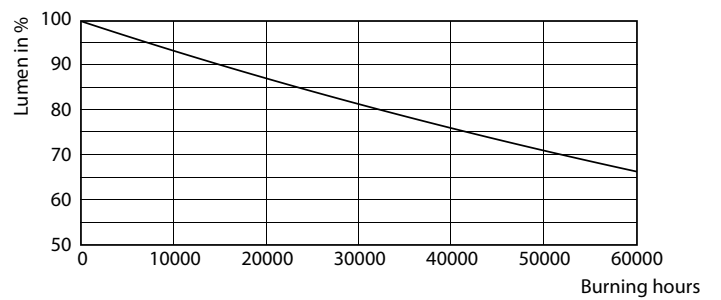

LEDtube 900mm 8-5W G13 833 750lm T8

LEDtube 900mm 8-5W G13 833 750lm T8