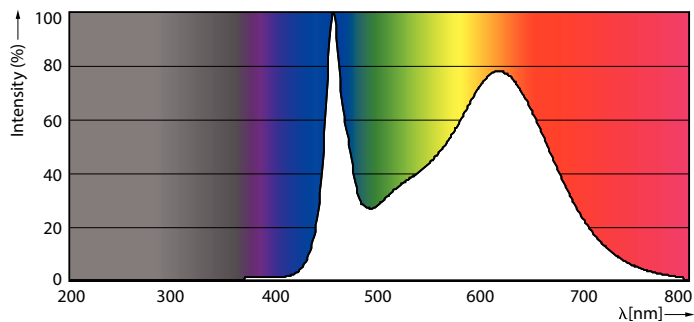

LEDtube 1200mm 12W G13 833 1000lm T8