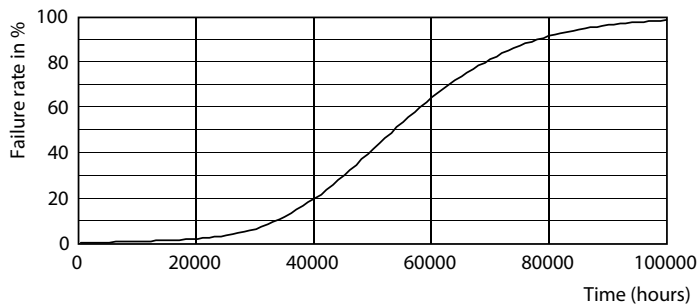

LEDtube 1500mm 20W G13 833 1680lm T8

LEDtube 1200mm 12W G13 833 1000lm T8

MASTER tubo LED EM/230V T8

Dados fotométricos

LEDtube 900mm 8-5W G13 833 750lm T8

Vida útil

LEDtube 900mm 8-5W G13 833 750lm T8

LEDtube 900mm 8-5W G13 833 750lm T8