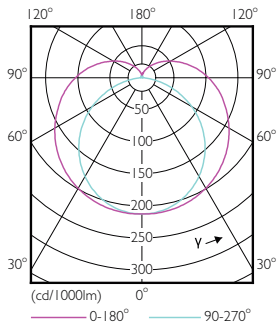

MASTER tubo LED EM/230V T8

Dados fotométricos

LEDtube 900mm 8-5W G13 833 750lm T8