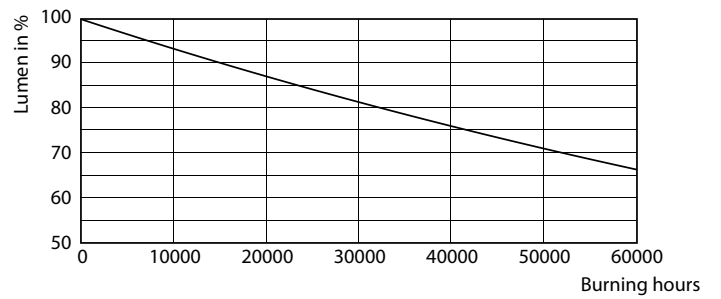

Fotometriska data

LEDtube 1500mm 20W G13 833 1680lm T8

MASTER LEDtube EM/Mains

Fotometriska data

Livslängd

MASTER LEDtube EM/Mains