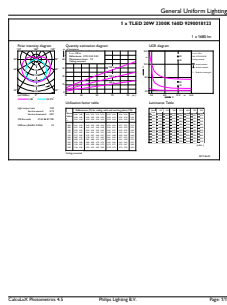

Varning och Säkerhet

• OBS! Den totala energieffektiviteten och ljusfördelningen i installationer med dessa lampor beror på utförandet.

Måttskiss

TLED 5ft 20-58W 1680lm 160D 3300K G13 ND

Product	D1	D2	A1	A2	A3
MAS LEDtube 1500mm 20W833 T8 FOOD	25,7 mm	28 mm	1500 mm	1507,1 mm	1514,2 mm

Fotometriska data

LEDtube 1500mm 20W G13 833 1680lm T8

MASTER LEDtube EM/Mains

Fotometriska data

Livslängd

MASTER LEDtube EM/Mains