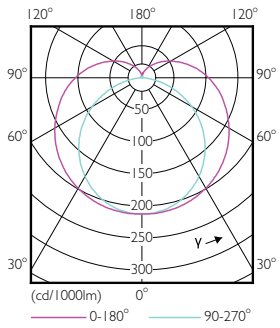

Varning och Säkerhet

• OBS! Den totala energieffektiviteten och ljusfördelningen i installationer med dessa lampor beror på utförandet.

Måttskiss

TLED 5ft 20-58W 1680lm 160D 3300K G13 ND

Product	D1	D2	A1	A2	A3
MAS LEDtube 1500mm 20W833 T8 FOOD	25,7 mm	28 mm	1500 mm	1507,1 mm	1514,2 mm

Fotometriska data

LEDtube 1500mm 20W G13 833 1680lm T8

MASTER LEDtube EM/Mains

Fotometriska data

Livslängd

MASTER LEDtube EM/Mains