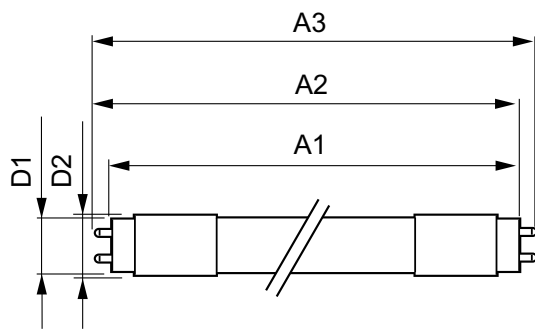

Varning och Säkerhet

• OBS! Den totala energieffektiviteten och ljusfördelningen i installationer med dessa lampor beror på utförandet.

Måttskiss

TLED 5ft 20-58W 1680lm 160D 3300K G13 ND

Product	D1	D2	A1	A2	A3
MAS LEDtube 1500mm 20W833 T8 FOOD	25,7 mm	28 mm	1500 mm	1507,1 mm	1514,2 mm