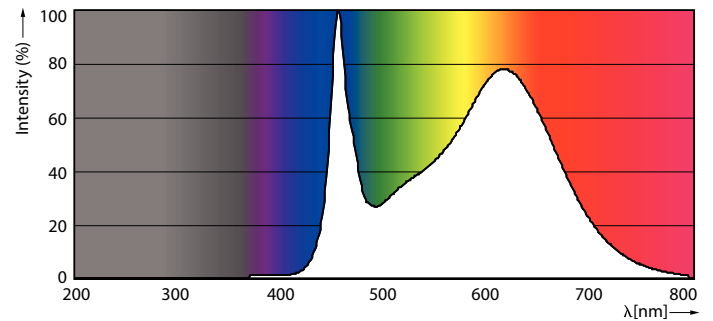

MASTER LEDtube EM/Mains

Energisparande produkt	Yes
Godkännandemärkningar	CE-märkning RoHS compliance KEMA Keur certificate
Energiförbrukning kWh/1 000 tim	20 kWh
Produktdata	
Fullständig produktkod	871869676395700
Beställningsproduktnamn	MAS LEDtube 1500mm 20W833 T8 FOOD

EAN/UPC – Produkt	8718696763957
Beställningsnummer	76395700
Räknare – Antal per förpackning	1
Räknare – antal förpackningar per kartong	10
Materialnummer (12NC)	929001812302
Nettovikt (stycke)	0,310 kg

Varning och Säkerhet

• OBS! Den totala energieffektiviteten och ljusfördelningen i installationer med dessa lampor beror på utförandet.

Måttskiss

Product	D1	D2	A1	A2	A3
MAS LEDtube 1500mm 20W833 T8 FOOD	25,7 mm	28 mm	1500 mm	1507,1 mm	1514,2 mm

Fotometriska data