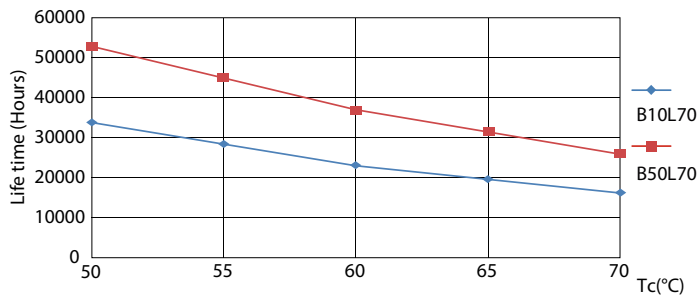

Fotometriska data

LEDtube 1500mm 20W G13 833 1680lm T8

MASTER LEDtube EM/Mains

Fotometriska data

Livslängd

MASTER LEDtube EM/Mains