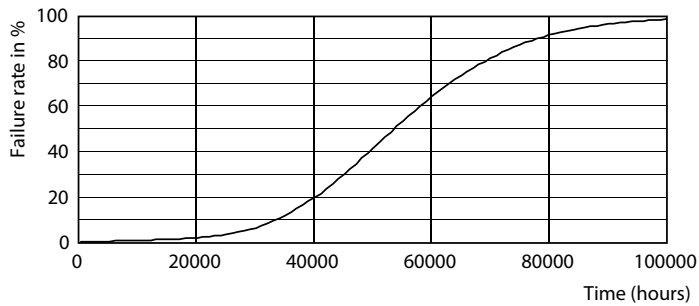

Fotometriska data

LEDtube 1500mm 20W G13 833 1680lm T8

MASTER LEDtube EM/Mains

Fotometriska data

Livslängd

MASTER LEDtube EM/Mains