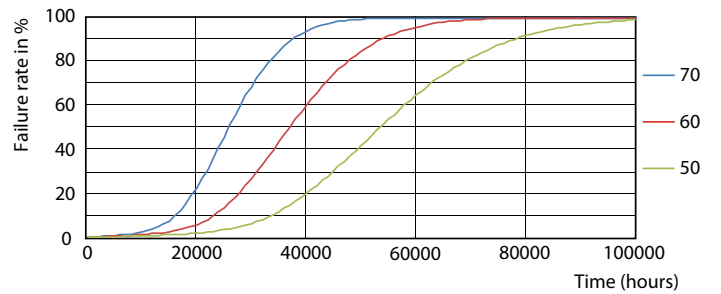

Fotometriska data

LEDtube 1500mm 20W G13 833 1680lm T8

MASTER LEDtube EM/Mains

Fotometriska data

Livslängd

MASTER LEDtube EM/Mains