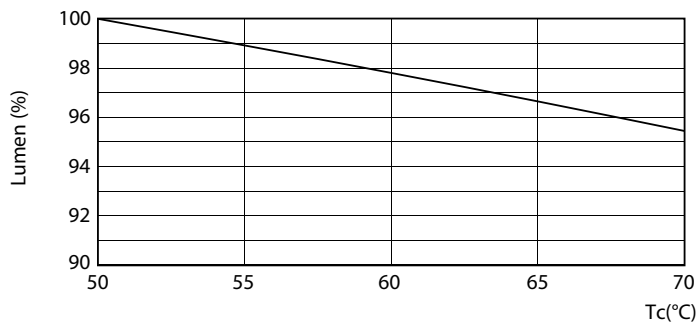

Fotometriska data

LEDtube 1500mm 20W G13 833 1680lm T8

MASTER LEDtube EM/Mains

Fotometriska data

Livslängd

MASTER LEDtube EM/Mains