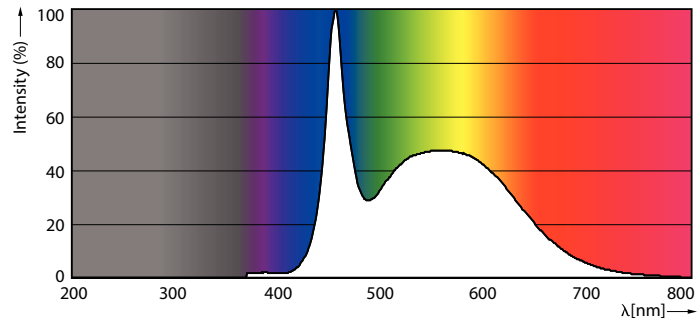

光度数据

400W E40 T50