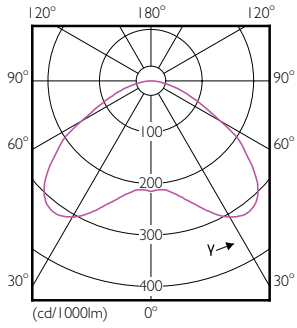

TrueForce LED 工業與商店照明 (高天井 – HPI/SON/HPL)

光度数据