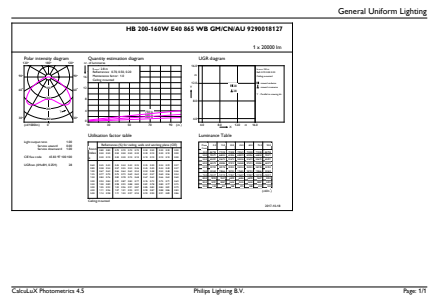

400W E40 T50 WB 130D 865 6500K