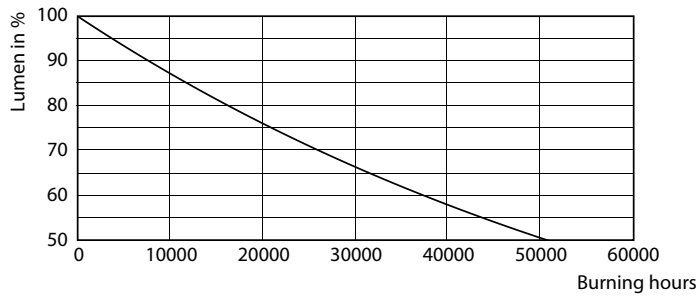

壽命

250W E40 Others FR