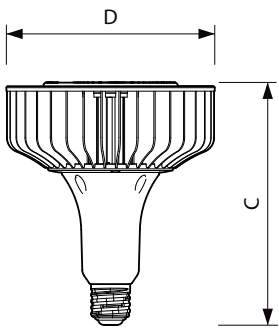

TrueForce LED 工業與商店照明 (高天井 – HPI/SON/HPL)

應用	
能源效益標籤 (EEL)	A+
產品參數	
完整產品碼	871869676938600
訂購產品名稱	TrueForce Core HB 200-160W E40 865 WB GM
EAN/UPC - 產品	8718696769386

訂購代碼	929001812708
分子 - 各件數量	1
分子 - 每一外盒內件數	2
材質編號(12NC)	929001812708
淨重 (件)	1.300 kg

安全提示

二维绘图

Bulb T50 180-400W 20000lm 6500K E40 ND

Product	D	C
TrueForce Core HB 200-160W E40 865 WB GM	211 mm	252 mm