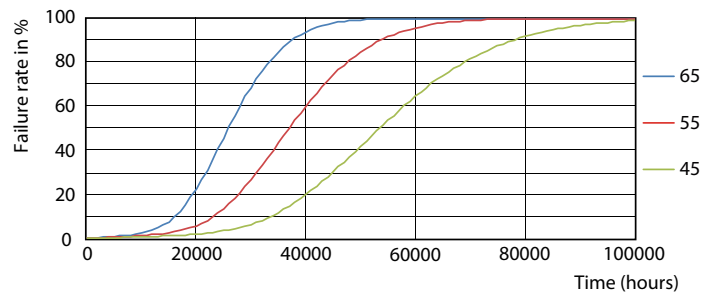

16-5W G13 830 3000K

MasterConnect LEDtube EM/Mains T8

Photometric data

16-5W G13

Lifetime

16-5W G13

16-5W G13

16-5W G13