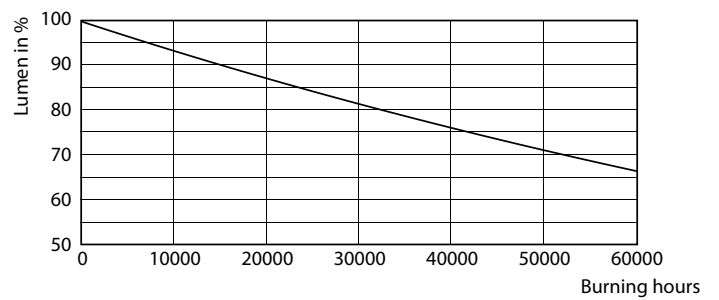

MasterConnect LEDtube EM/nätspänning T8

Fotometriska data

16-5W G13

Livslängd

16-5W G13

16-5W G13

16-5W G13

16-5W G13