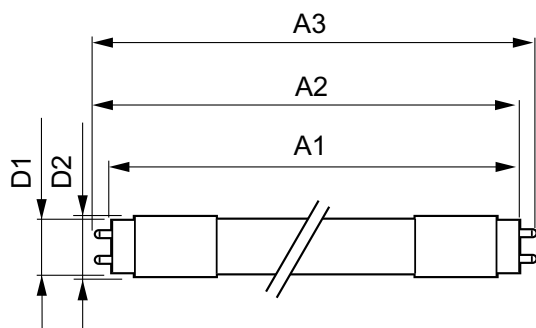

MasterConnect LEDtube EM/nätspänning T8

T-Case max. (nom)	45 °C
Mekanik och armaturhus	
Produktlängd	1200 mm
Användning och godkännande	
Energieffektivitetsetikett (EEL)	A++
Energisparande produkt	Yes
Godkännandemärkningar	CE-märkning RoHS compliance KEMA Keur certificate
Energiförbrukning kWh/1 000 tim	17 kWh

Produktdata

Fullständig produktkod	871869677344400
Beställningsproduktnamn	MASTERConnect LEDtube IA 1200mm UO 16.5W840 T8
EAN/UPC – Produkt	8718696773444
Beställningsnummer	77344400
Räknare – Antal per förpackning	1
Räknare – antal förpackningar per kartong	10
Materialnummer (12NC)	929001813802
Nettovikt (stycke)	0,251 kg

Måttskiss

TLED 1200mm 16.5W 2500lm 4000K G13 D

Product	D1	D2	A1	A2	A3
MASTERConnect LEDtube	25,7	28 mm	1199,4	1205,3	1212,4
IA 1200mm UO 16.5W840 T8	mm		mm	mm	mm