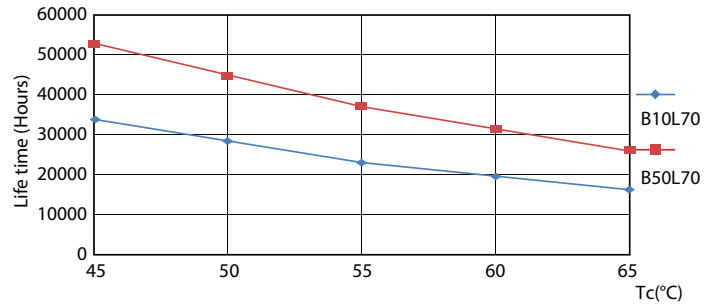

16-5W G13

16-5W G13

16-5W G13

MasterConnect LEDtube EM/nätspänning T8

Livslängd

16-5W G13

16-5W G13