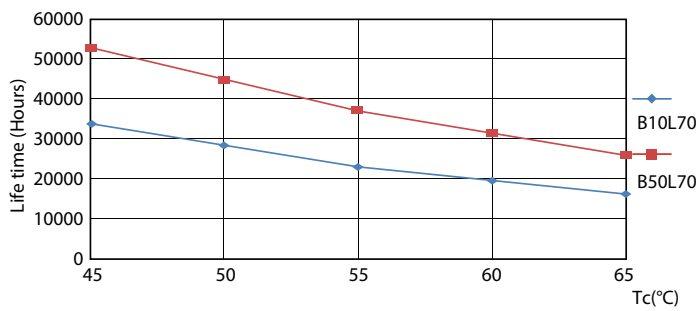

16-5W G13

16-5W G13