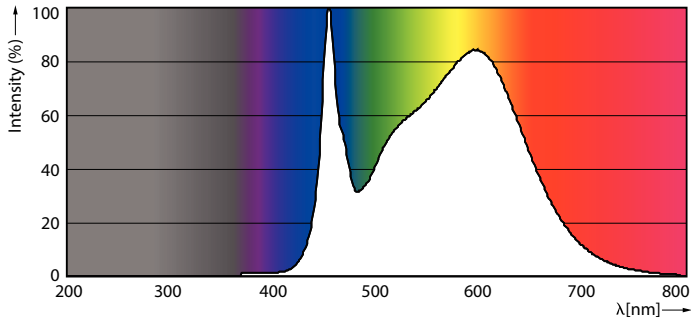

Page 1/17

16-5W G13 830 3000K

16-5W G13 840 4000K

MasterConnect LEDtube EM/nätspänning T8

Fotometriska data

16-5W G13

Livslängd

16-5W G13