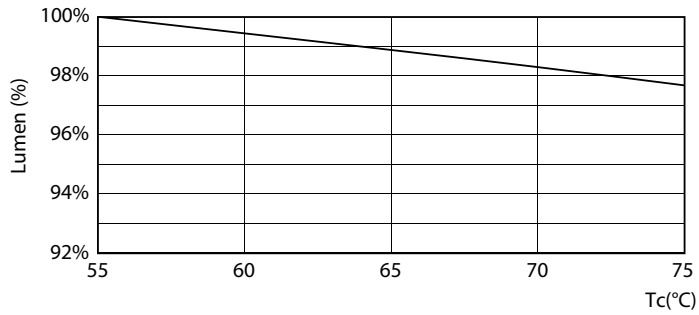

16-5W G13

16-5W G13

16-5W G13

MasterConnect LEDtube EM/nätspänning T8

Livslängd

16-5W G13

16-5W G13