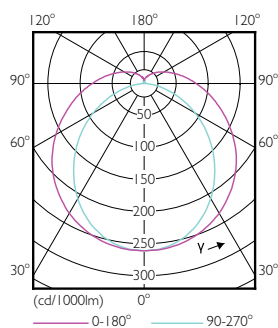

16-5W G13 830 3000K

16-5W G13 840 4000K