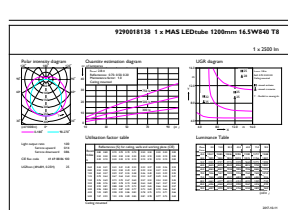

MasterConnect LEDtube EM/nätspänning T8

T-Case max. (nom)	45 °C
Mekanik och armaturhus	
Produktlängd	1200 mm
Användning och godkännande	
Energieffektivitetsetikett (EEL)	A++
Energisparande produkt	Yes
Godkännandemärkningar	CE-märkning RoHS compliance KEMA Keur certificate
Energiförbrukning kWh/1 000 tim	17 kWh

Måttskiss

TLED 1200mm 16.5W 2500lm 4000K G13 D

Product	D1	D2	A1	A2	A3
MASTERConnect LEDtube	25,7	28 mm	1199,4	1205,3	1212,4
IA 1200mm UO 16.5W840 T8	mm		mm	mm	mm

Fotometriska data

CadaluX Prosimmer 4.5

Philips Lighting B.V.