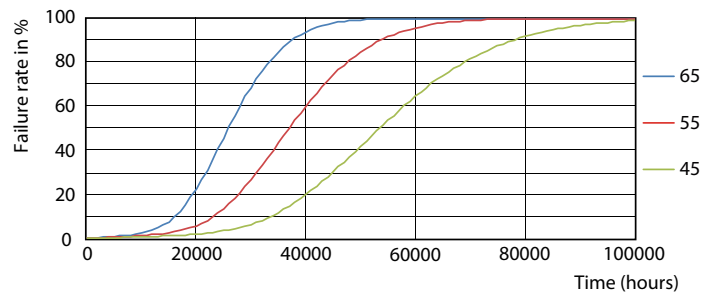

Page 1/17

16-5W G13 830 3000K

16-5W G13 840 4000K

MasterConnect LEDtube EM/nätspänning T8

Fotometriska data

16-5W G13

Livslängd

16-5W G13