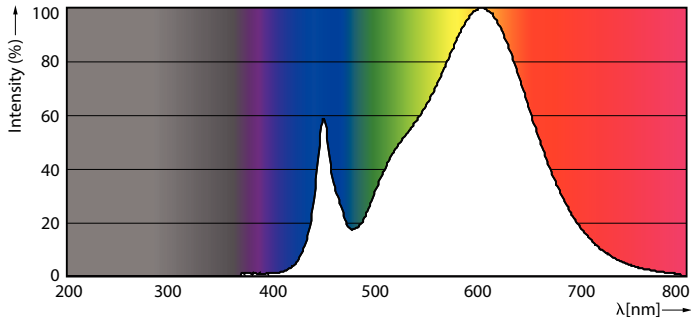

MASTERConnect tubo LED EM/230V T8

Datos fotométricos

25-5W G13