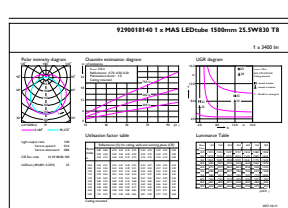

MASTERConnect tubo LED EM/230V T8

Mecánicos y de carcasa	
Longitud de producto	1500 mm
Aprobación y aplicación	
Etiqueta de eficiencia energética (EEL)	A++
Producto de ahorro de energía	Sí
Certificados disponibles	Marca CE Conformidad con RoHS Certificado KEMA Keur
Consumo energético kWh/1000 h	26 kWh
Datos de producto	
Código de producto completo	871869677348200

Plano de dimensiones

TLED 1500mm 24.5W 3500lm 3000K G13 D

Product	D1	D2	A1	A2	A3
MASTERConnect LEDtube IA 1500mm UO 25.5W830 T8	25,7 mm	28 mm	1500 mm	1507,1 mm	1514,2 mm

Datos fotométricos

CalcLux Prosimex 4.5 Philips Lighting B.V. Page 1/7