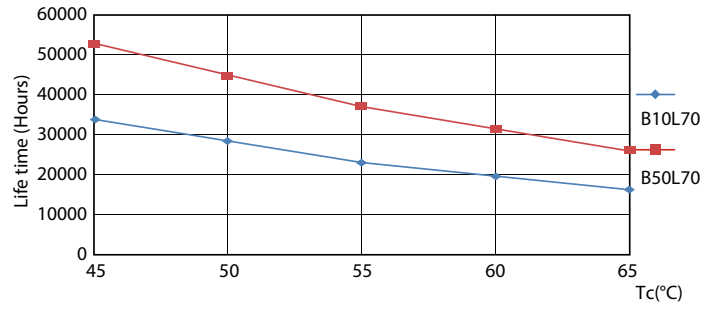

MASTERConnect tubo LED EM/230V T8

Vida útil

16-5W G13