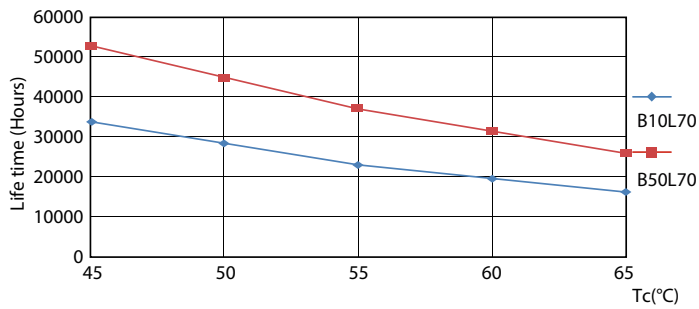

MASTERConnect tubo LED EM/230V T8

Datos fotométricos

Vida útil

16-5W G13

16-5W G13