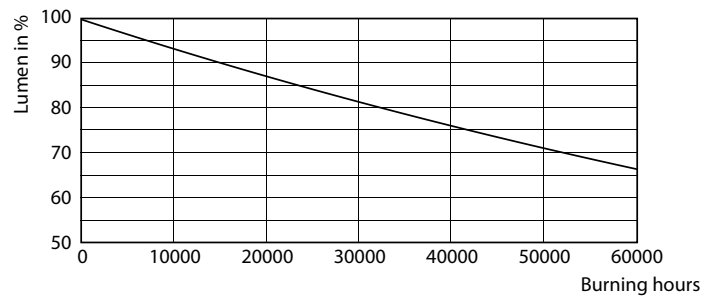

16-5W G13

16-5W G13