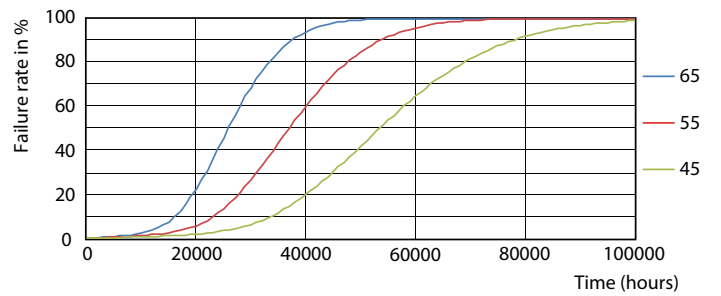

25-5W G13 830 3000K

16-5W G13 830 3000K

MASTERConnect tubo LED EM/230V T8

Datos fotométricos

25-5W G13

Vida útil

16-5W G13

16-5W G13