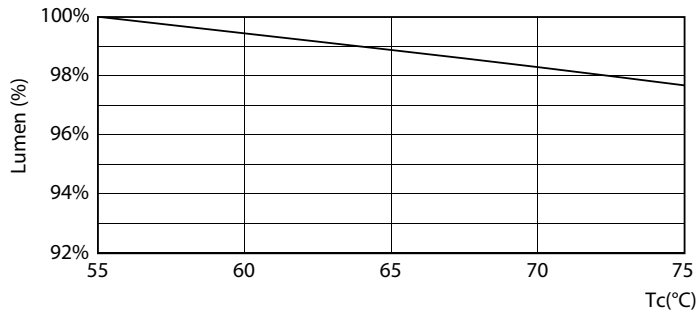

MASTERConnect tubo LED EM/230V T8

Vida útil

16-5W G13