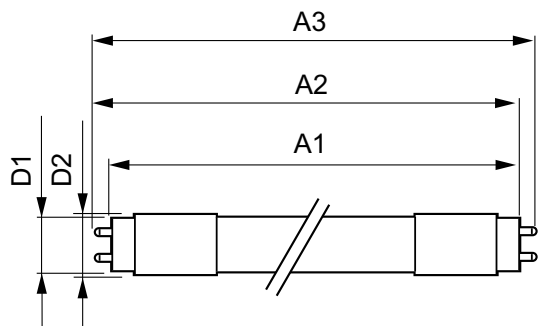

Datos del producto

Información general		Temperatura	
Base de casquillo	G13 [Medium Bi-Pin Fluorescent]	Power (Rated) (Nom)	25.5 W
Vida útil nominal (nom.)	50000 h	Corriente de lámpara (máx.)	117 mA
Ciclo de conmutación	200.000X	Corriente de lámpara (mín.)	108 mA
Datos técnicos de la luz		Hora de inicio (nom.)	0,5 s
Código de color	830 [CCT de 3000 K]	Tiempo de calentamiento hasta el 60% flujo lum. (nom.)	0.5 s
Ángulo de haz (nom.)	160 °	Factor de potencia (nom.)	0.9
Flujo lumínico (nom.)	3400 lm	Voltaje (nom.)	220-240 V
Temperatura del color con correlación (nom.)	3000 K	Temperatura	
Consistencia del color	<6	T ambiente (máx.)	45 °C
Índice de reproducción cromática -IRC (nom.)	83	T ambiente (mín.)	-20 °C
Lmf al fin de vida útil nominal (nom.)	70 %	T de almacenamiento (máx.)	65 °C
Operativos y eléctricos		T de almacenamiento (mín.)	-40 °C
Frecuencia de entrada	50 a 60 Hz	Temperatura máxima (nom.)	45 °C

MASTERConnect tubo LED EM/230V T8

Mecánicos y de carcasa	
Longitud de producto	1500 mm
Aprobación y aplicación	
Etiqueta de eficiencia energética (EEL)	A++
Producto de ahorro de energía	Sí
Certificados disponibles	Marca CE Conformidad con RoHS Certificado KEMA Keur
Consumo energético kWh/1000 h	26 kWh
Datos de producto	
Código de producto completo	871869677348200

Plano de dimensiones

TLED 1500mm 24.5W 3500lm 3000K G13 D

Product	D1	D2	A1	A2	A3
MASTERConnect LEDtube IA 1500mm UO 25.5W830 T8	25,7 mm	28 mm	1500 mm	1507,1 mm	1514,2 mm

Datos fotométricos

CalcLux Prosimex 4.5 Philips Lighting B.V. Page 1/7