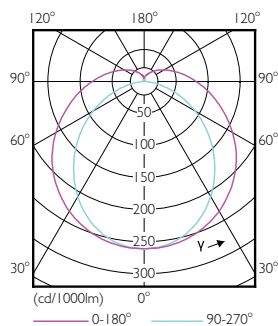

CalcLux Prosimex 4.5 Philips Lighting B.V. Page 1/7

25-5W G13 830 3000K

16-5W G13 830 3000K