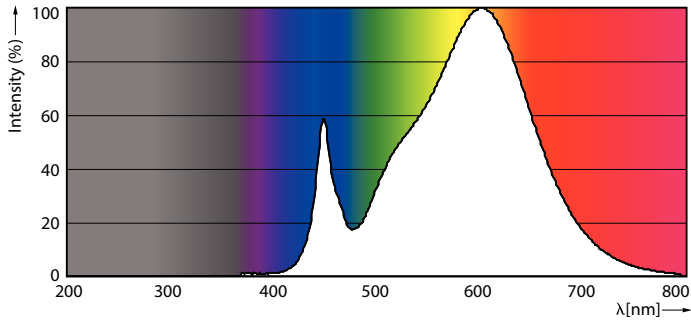

MasterConnect LEDtube EM/Mains T8

Fotometrie

25-5W G13