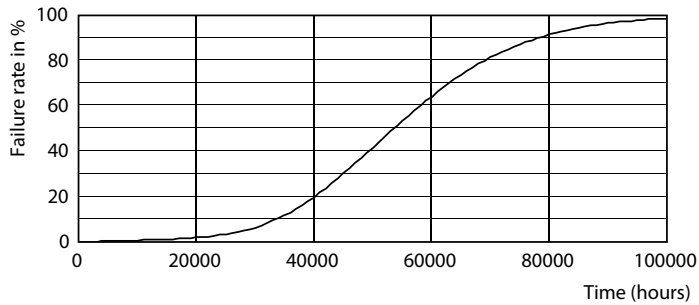

Durata

16-5W G13