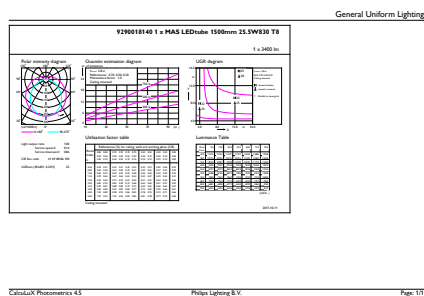

MasterConnect LEDtube EM/Mains T8

Temp. massima involucri (Nom)	45 °C
Meccanica e corpo	
Lunghezza prodotto	1500 mm
Approvazione e applicazione	
Classe di efficienza energetica (ELL)	A++
Prodotto per il risparmio energetico	Yes
Marchi di approvazione	Marchio CE RoHS compliance KEMA Keur certificate
Consumo energetico kWh/1000 h	26 kWh

Disegno tecnico

TLED 1500mm 24.5W 3500lm 3000K G13 D

Product	D1	D2	A1	A2	A3
MASTERConnect LEDtube IA 1500mm UO 25.5W830 T8	25,7 mm	28 mm	1500 mm	1507,1 mm	1514,2 mm

Fotometrie

25-5W G13 830 3000K

16-5W G13 830 3000K