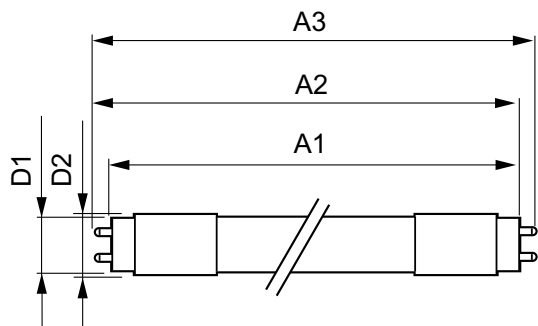

MasterConnect LEDtube EM/Mains T8

MASTERConnect LEDtube IA 1500mm UO 25.5W830 T8

Philips MasterConnect LEDtube EM/Mains T8 consente di eseguire facilmente l'aggiornamento a un sistema di illuminazione connesso. La sua tecnologia di rete mesh da 2,4 GHz consente l'integrazione wireless con una vasta gamma di dispositivi di controllo, quali sensori e interruttori. Il risultato? Risparmi energetici ancora più elevati e maggiore flessibilità nell'utilizzo del tuo spazio. Tramite la regolazione del flusso, i sensori di presenza e l'uso della luce naturale, le lampade offrono risparmi energetici del 50% o più grazie alla tecnologia MasterConnect.

Dati del prodotto

Informazioni generali	
Attacco	G13 [Medium Bi-Pin Fluorescent]
Conformità a RoHS EU	Si
Durata di vita nominale (Nom)	50000 h
Ciclo di commutazione on/off	20.0000 X
Dati tecnici di illuminazione	
Codice colore	830 [CCT di 3.000 K]
Angolo del fascio (Nom)	160 °
Flusso luminoso (Nom)	3400 lm
Temperatura di colore correlata (Nom)	3000 K
Uniformità del colore	<6
Indice di resa dei colori (Nom)	83
LLMF a fine durata vita nominale (Nom)	70 %

MasterConnect LEDtube EM/Mains T8

Temp. massima involucri (Nom)	45 °C
Meccanica e corpo	
Lunghezza prodotto	1500 mm
Approvazione e applicazione	
Classe di efficienza energetica (ELL)	A++
Prodotto per il risparmio energetico	Yes
Marchi di approvazione	Marchio CE RoHS compliance KEMA Keur certificate
Consumo energetico kWh/1000 h	26 kWh

Disegno tecnico

TLED 1500mm 24.5W 3500lm 3000K G13 D

Product	D1	D2	A1	A2	A3
MASTERConnect LEDtube IA 1500mm UO 25.5W830 T8	25,7 mm	28 mm	1500 mm	1507,1 mm	1514,2 mm

Fotometrie

25-5W G13 830 3000K

16-5W G13 830 3000K