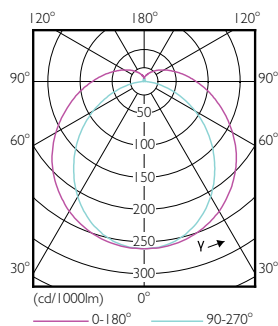

Disegno tecnico

TLED 1500mm 24.5W 3500lm 3000K G13 D

Product	D1	D2	A1	A2	A3
MASTERConnect LEDtube IA 1500mm UO 25.5W830 T8	25,7 mm	28 mm	1500 mm	1507,1 mm	1514,2 mm

Fotometrie

25-5W G13 830 3000K

16-5W G13 830 3000K