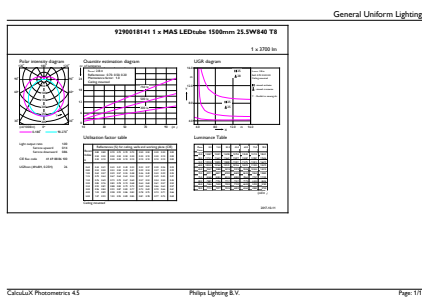

MasterConnect LEDtube EM/Mains T8

Temperatura máxima (nom.)	45 °C
Mecánicos y de carcasa	
Longitud de producto	1500 mm
Aprobación y aplicación	
Etiqueta de eficiencia energética (EEL)	A++
Producto de ahorro de energía	Sí
Certificados disponibles	Marca CE Conformidad con RoHS Certificado KEMA Keur
Consumo energético kWh/1000 h	26 kWh

Plano de dimensiones

TLED 1500mm 24.5W 3700lm 4000K G13 D

Product	D1	D2	A1	A2	A3
MASTERConnect LEDtube IA 1500mm UO 25.5W840 T8	25,7 mm	28 mm	1500 mm	1507,1 mm	1514,2 mm

Datos fotométricos

25-5W G13 840 4000K