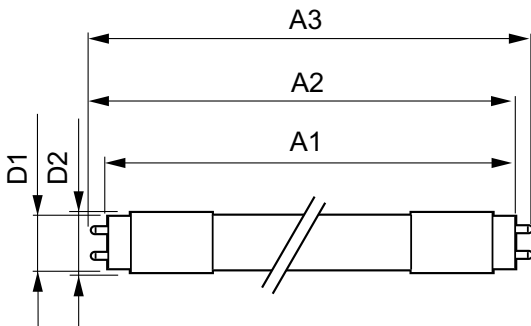

Datos del producto

Información general	
Base de casquillo	G13 [Medium Bi-Pin Fluorescent]
Vida útil nominal (nom.)	50000 h
Ciclo de conmutación	200.000X
Datos técnicos de la luz	
Código de color	840 [CCT de 4000 K (841)]
Ángulo de haz (nom.)	160 °
Flujo lumínico (nom.)	3700 lm
Flujo lumínico (nominal) (nom.)	3700 lm
Temperatura del color con correlación (nom.)	4000 K
Consistencia del color	<6
Índice de reproducción cromática -IRC (nom.)	83
Lmf al fin de vida útil nominal (nom.)	70 %

MasterConnect LEDtube EM/Mains T8

Temperatura máxima (nom.)	45 °C
Mecánicos y de carcasa	
Longitud de producto	1500 mm
Aprobación y aplicación	
Etiqueta de eficiencia energética (EEL)	A++
Producto de ahorro de energía	Sí
Certificados disponibles	Marca CE Conformidad con RoHS Certificado KEMA Keur
Consumo energético kWh/1000 h	26 kWh

Plano de dimensiones

TLED 1500mm 24.5W 3700lm 4000K G13 D

Product	D1	D2	A1	A2	A3
MASTERConnect LEDtube IA 1500mm UO 25.5W840 T8	25,7 mm	28 mm	1500 mm	1507,1 mm	1514,2 mm

Datos fotométricos

25-5W G13 840 4000K