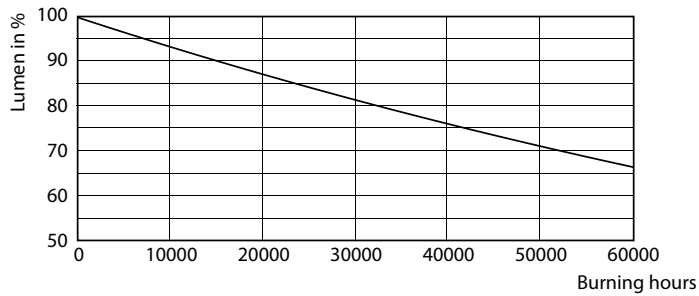

MasterConnect LEDtube EM/Mains T8

Datos fotométricos

Vida útil

16-5W G13