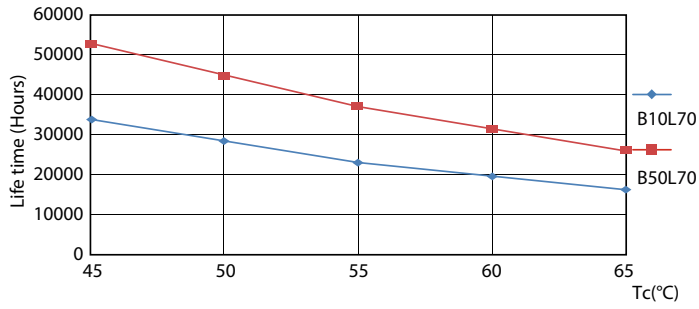

MasterConnect LEDtube EM/Mains T8

Vida útil

16-5W G13