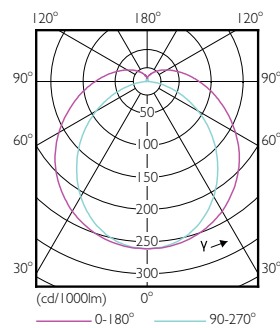

Plano de dimensiones

TLED 1500mm 24.5W 3700lm 4000K G13 D

Product	D1	D2	A1	A2	A3
MASTERConnect LEDtube IA 1500mm UO 25.5W840 T8	25,7 mm	28 mm	1500 mm	1507,1 mm	1514,2 mm

Datos fotométricos

25-5W G13 840 4000K