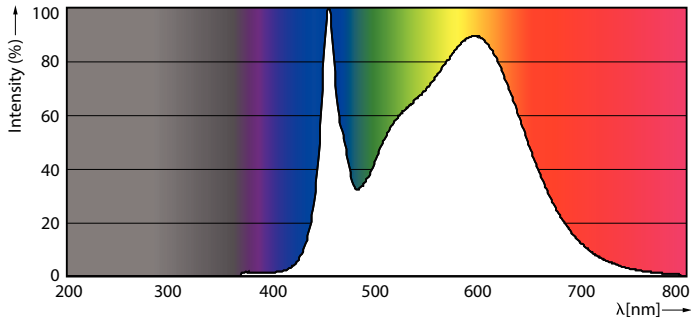

MasterConnect LEDtube EM/Mains T8

Datos fotométricos

25-5W G13