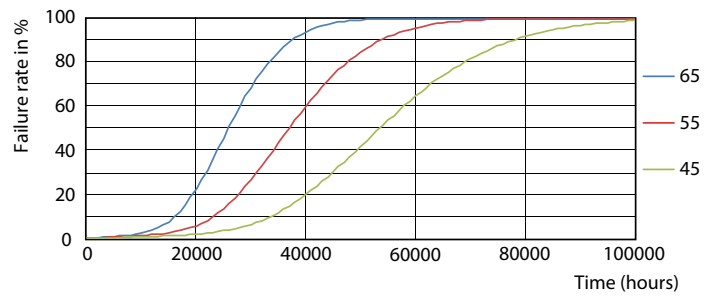

16-5W G13 830 3000K

MasterConnect LEDtube EM/Mains T8

Datos fotométricos

25-5W G13

Vida útil

16-5W G13

16-5W G13

16-5W G13