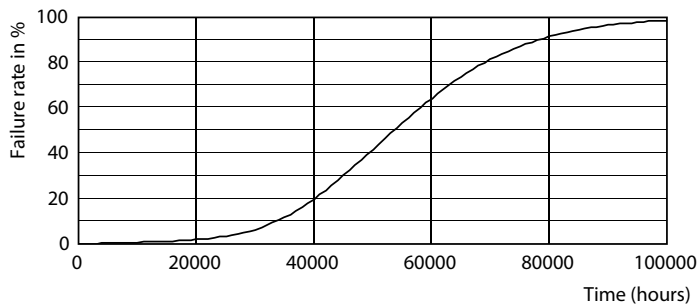

16-5W G13 830 3000K

MasterConnect LEDtube EM/Mains T8

Datos fotométricos

25-5W G13

Vida útil

16-5W G13

16-5W G13

16-5W G13