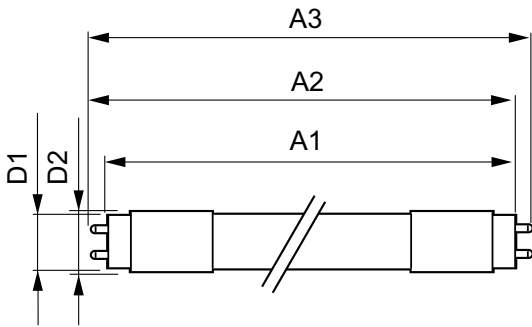

EAN/UPC - Product 8718696773505

Order code 929001814102

Numerator - Quantity Per Pack 1

Numerator - Packs per outer box 10

Material Nr. (12NC) 929001814102

Net Weight (Piece) 0.310 kg

Dimensional drawing

TLED 1500mm 24.5W 3700lm 4000K G13 D

Product	D1	D2	A1	A2	A3
MASTERConnect LEDtube IA 1500mm UO 25.5W840 T8	25.7 mm	28 mm	1500 mm	1507.1 mm	1514.2 mm

Photometric data

Celux Prosimera 4.5 Philips Lighting B.V. Page 1/7

25-5W G13 840 4000K

16-5W G13 830 3000K