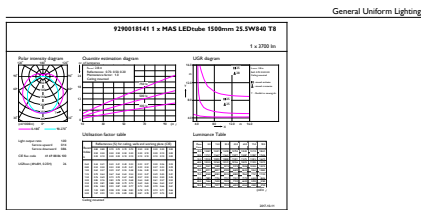

EAN/UPC - Product 8718696773505

Order code 929001814102

Numerator - Quantity Per Pack 1

Numerator - Packs per outer box 10

Material Nr. (12NC) 929001814102

Net Weight (Piece) 0.310 kg

Dimensional drawing

TLED 1500mm 24.5W 3700lm 4000K G13 D

Product	D1	D2	A1	A2	A3
MASTERConnect LEDtube IA 1500mm UO 25.5W840 T8	25.7 mm	28 mm	1500 mm	1507.1 mm	1514.2 mm

Photometric data

Celux Prosimera 4.5 Philips Lighting B.V. Page 1/7

25-5W G13 840 4000K

16-5W G13 830 3000K