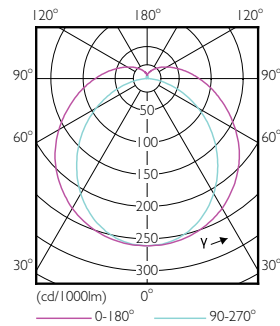

EAN/UPC - Product 8718696773505

Order code 929001814102

Numerator - Quantity Per Pack 1

Numerator - Packs per outer box 10

Material Nr. (12NC) 929001814102

Net Weight (Piece) 0.310 kg

Dimensional drawing

TLED 1500mm 24.5W 3700lm 4000K G13 D

Product	D1	D2	A1	A2	A3
MASTERConnect LEDtube IA 1500mm UO 25.5W840 T8	25.7 mm	28 mm	1500 mm	1507.1 mm	1514.2 mm

Photometric data

Celux Prosimera 4.5 Philips Lighting B.V. Page 1/7

25-5W G13 840 4000K

16-5W G13 830 3000K