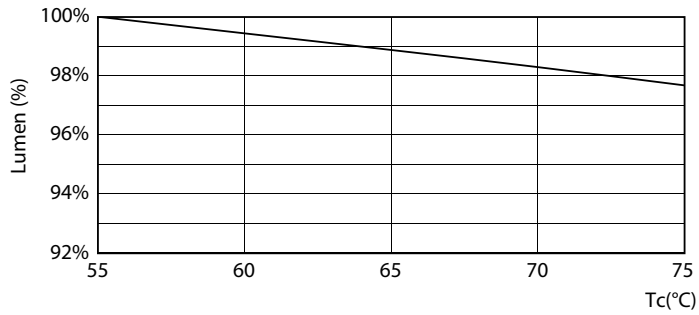

MasterConnect LEDtube EM/nätspänning T8

Livslängd

16-5W G13