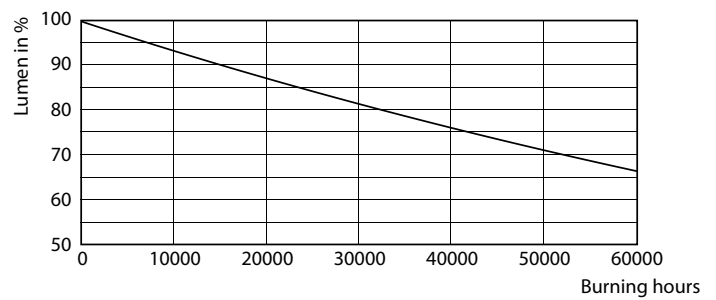

MasterConnect LEDtube EM/nätspänning T8

Fotometriska data

25-5W G13

Livslängd

16-5W G13

16-5W G13

16-5W G13

16-5W G13