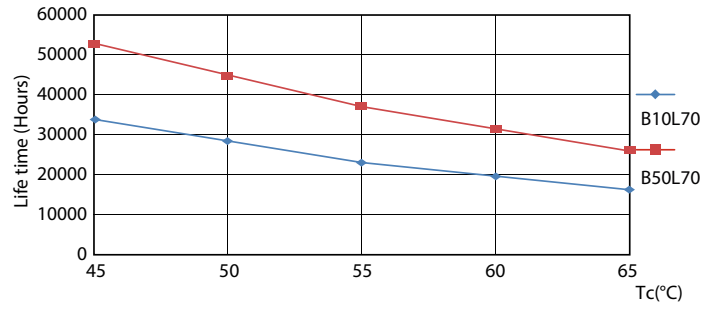

MasterConnect LEDtube EM/nätspänning T8

Livslängd

16-5W G13