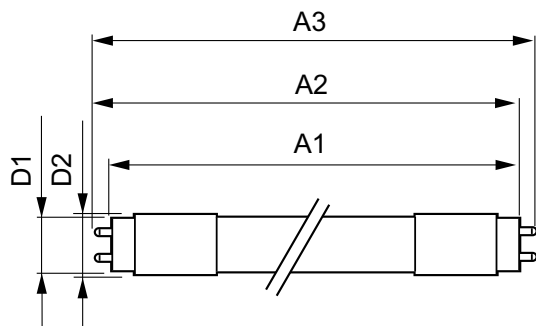

MasterConnect LEDtube EM/nätspänning T8

T-Case max. (nom)	45 °C
Mekanik och armaturhus	
Produktlängd	1500 mm
Användning och godkännande	
Energieffektivitetsetikett (EEL)	A++
Energisparande produkt	Yes
Godkännandemärkningar	CE-märkning RoHS compliance KEMA Keur certificate
Energiförbrukning kWh/1 000 tim	26 kWh

Produktdata	
Fullständig produktkod	871869677350500
Beställningsproduktnamn	MASTERConnect LEDtube IA 1500mm UO 25.5W840 T8
EAN/UPC – Produkt	8718696773505
Beställningsnummer	77350500
Räknare – Antal per förpackning	1
Räknare – antal förpackningar per kartong	10
Materialnummer (12NC)	929001814102
Nettovikt (stycke)	0,310 kg

Måttskiss

TLED 1500mm 24.5W 3700lm 4000K G13 D