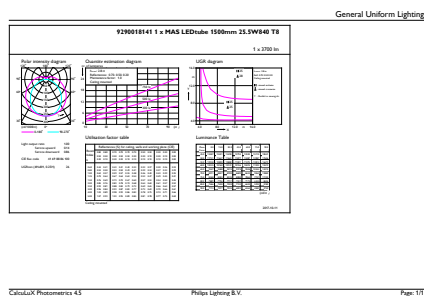

Fotometriska data

25-5W G13 840 4000K