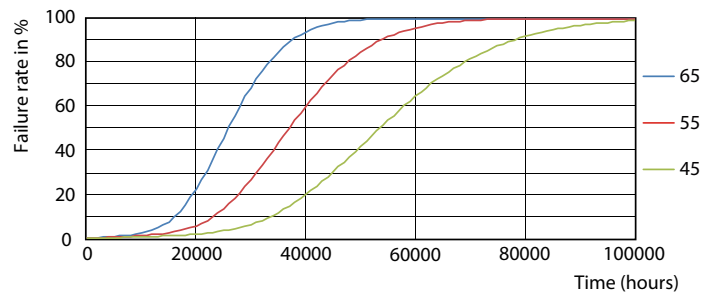

MasterConnect LEDtube EM/nätspänning T8

Fotometriska data

25-5W G13

Livslängd

16-5W G13

16-5W G13

16-5W G13

16-5W G13