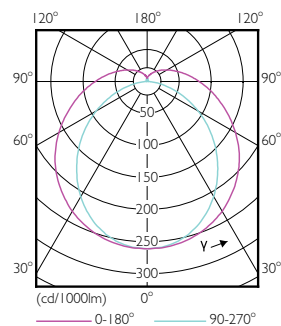

Måttskiss

TLED 1500mm 24.5W 3700lm 4000K G13 D

Product	D1	D2	A1	A2	A3
MASTERConnect LEDtube IA 1500mm UO 25.5W840 T8	25,7 mm	28 mm	1500 mm	1507,1 mm	1514,2 mm

Fotometriska data

25-5W G13 840 4000K

16-5W G13 830 3000K