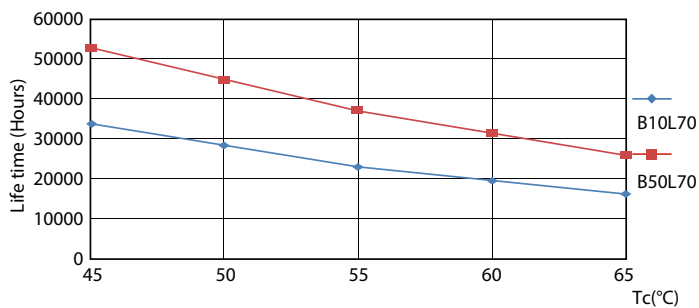

MasterConnect LEDtube EM/nätspänning T8

Fotometriska data

25-5W G13

Livslängd

16-5W G13

16-5W G13

16-5W G13

16-5W G13