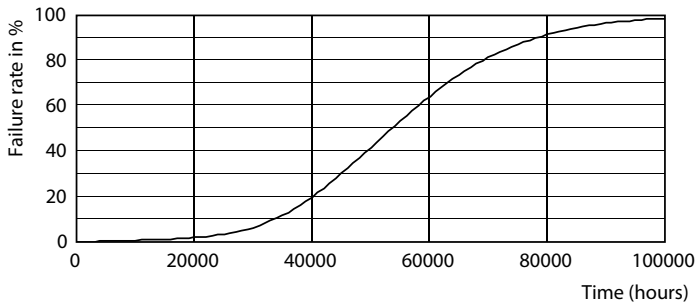

Lifetime

16-5W G13