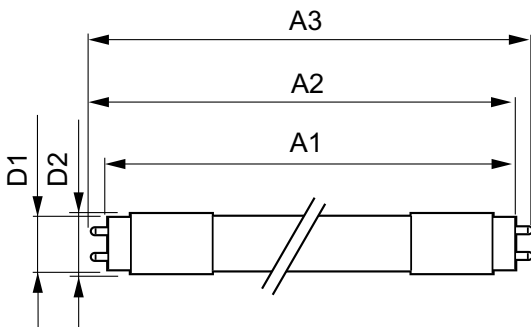

EAN/UPC - Product 8718696773529

Order code 77352900

Numerator - Quantity Per Pack 1

Numerator - Packs per outer box 10

Material Nr. (12NC) 929001814202

Net Weight (Piece) 0.310 kg

Dimensional drawing

TLED 1500mm 24.5W 3700lm 6500K G13 D

Product	D1	D2	A1	A2	A3
MASTERConnect LEDtube IA 1500mm UO 25.5W865 T8	25.7 mm	28 mm	1500 mm	1507.1 mm	1514.2 mm

Photometric data

CadaluX Prosimmer 4.5 Philips Lighting B.V. Page 1/7

25-5W G13 865 6500K

16-5W G13 830 3000K