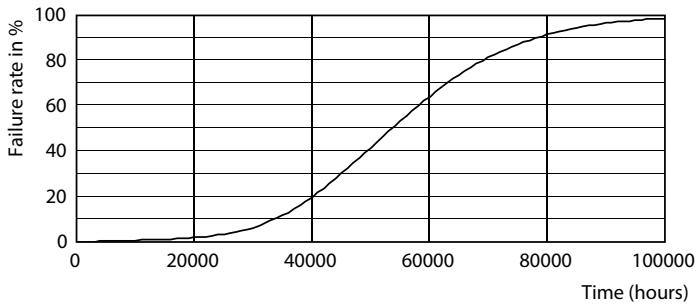

16-5W G13 830 3000K

MasterConnect LEDtube EM/Mains T8

Photometric data

25-5W G13

Lifetime

16-5W G13

16-5W G13

16-5W G13