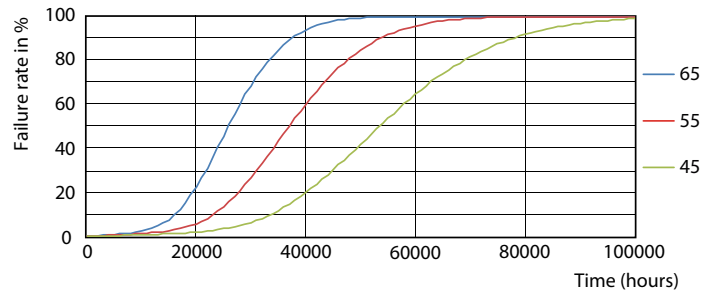

16-5W G13 830 3000K

MasterConnect LEDtube EM/Mains T8

Photometric data

25-5W G13

Lifetime

16-5W G13

16-5W G13

16-5W G13