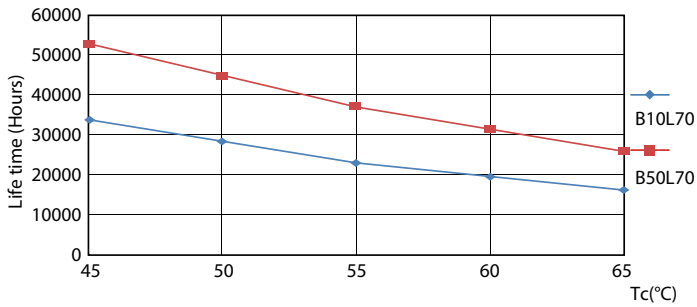

16-5W G13 830 3000K

MasterConnect LEDtube EM/Mains T8

Photometric data

25-5W G13

Lifetime

16-5W G13

16-5W G13

16-5W G13