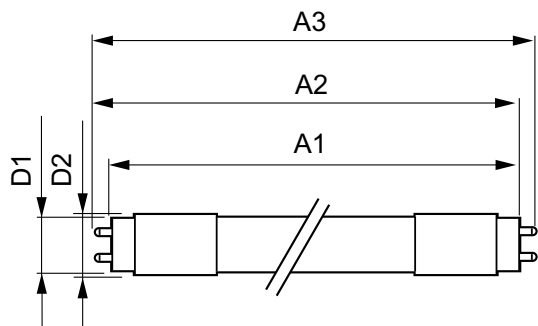

MasterConnect LEDtube EM/Mains T8

MASTERConnect LEDtube IA 1500mm UO 25.5W865 T8

Philips MasterConnect LEDtube EM/Mains T8 consente di eseguire facilmente l'aggiornamento a un sistema di illuminazione connesso. La sua tecnologia di rete mesh da 2,4 GHz consente l'integrazione wireless con una vasta gamma di dispositivi di controllo, quali sensori e interruttori. Il risultato? Risparmi energetici ancora più elevati e maggiore flessibilità nell'utilizzo del tuo spazio. Tramite la regolazione del flusso, i sensori di presenza e l'uso della luce naturale, le lampade offrono risparmi energetici del 50% o più grazie alla tecnologia MasterConnect.

Dati del prodotto

Informazioni generali	
Attacco	G13 [Medium Bi-Pin Fluorescent]
Conformità a RoHS EU	Si
Durata di vita nominale (Nom)	50000 h
Ciclo di commutazione on/off	20.0000 X
Dati tecnici di illuminazione	
Codice colore	865 [CCT di 6.500 K]
Angolo del fascio (Nom)	160 °
Flusso luminoso (Nom)	3700 lm
Temperatura di colore correlata (Nom)	6500 K
Uniformità del colore	<6
Indice di resa dei colori (Nom)	83
LLMF a fine durata vita nominale (Nom)	70 %

MasterConnect LEDtube EM/Mains T8

Temp. massima involucri (Nom)	45 °C
Meccanica e corpo	
Lunghezza prodotto	1500 mm
Approvazione e applicazione	
Classe di efficienza energetica (ELL)	A++
Prodotto per il risparmio energetico	Yes
Marchi di approvazione	Marchio CE RoHS compliance KEMA Keur certificate
Consumo energetico kWh/1000 h	26 kWh

Disegno tecnico

TLED 1500mm 24.5W 3700lm 6500K G13 D

Product	D1	D2	A1	A2	A3
MASTERConnect LEDtube IA 1500mm UO 25.5W865 T8	25,7 mm	28 mm	1500 mm	1507,1 mm	1514,2 mm

Fotometrie

25-5W G13 865 6500K

16-5W G13 830 3000K