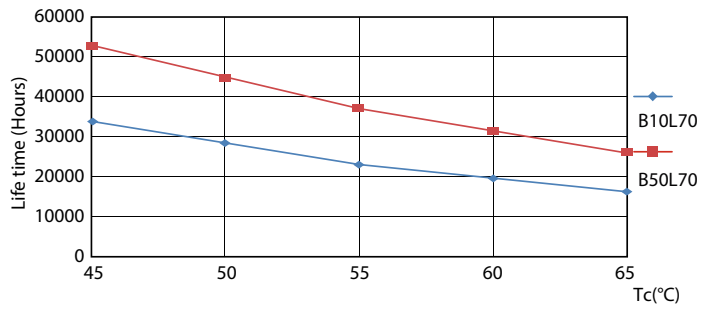

MasterConnect LEDtube EM/Mains T8

Durata

16-5W G13