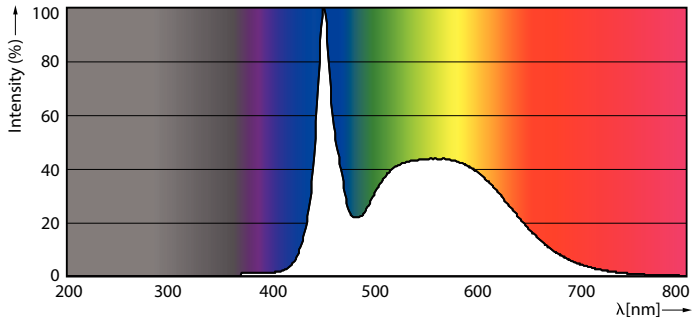

MasterConnect LEDtube EM/Mains T8

Fotometrie

25-5W G13