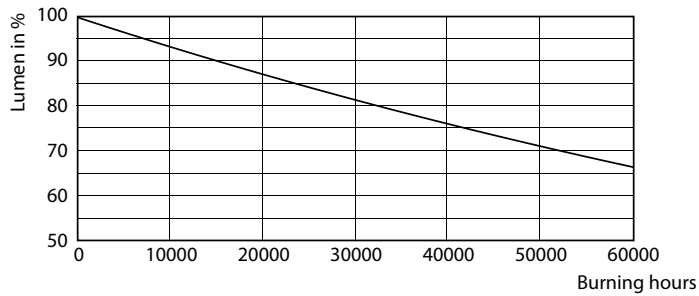

MasterConnect LEDtube EM/Mains T8

Fotometrie

Durata

16-5W G13