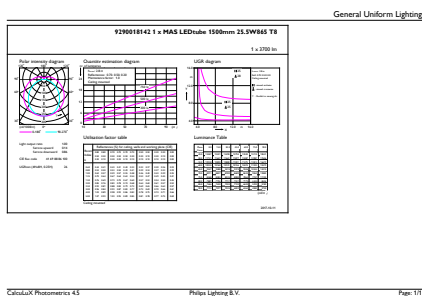

MasterConnect LEDtube EM/Mains T8

Temp. massima involucri (Nom)	45 °C
Meccanica e corpo	
Lunghezza prodotto	1500 mm
Approvazione e applicazione	
Classe di efficienza energetica (ELL)	A++
Prodotto per il risparmio energetico	Yes
Marchi di approvazione	Marchio CE RoHS compliance KEMA Keur certificate
Consumo energetico kWh/1000 h	26 kWh

Disegno tecnico

TLED 1500mm 24.5W 3700lm 6500K G13 D

Product	D1	D2	A1	A2	A3
MASTERConnect LEDtube IA 1500mm UO 25.5W865 T8	25,7 mm	28 mm	1500 mm	1507,1 mm	1514,2 mm

Fotometrie

25-5W G13 865 6500K

16-5W G13 830 3000K