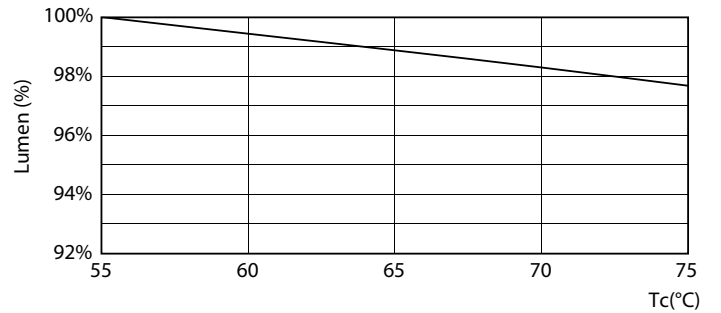

16-5W G13

16-5W G13