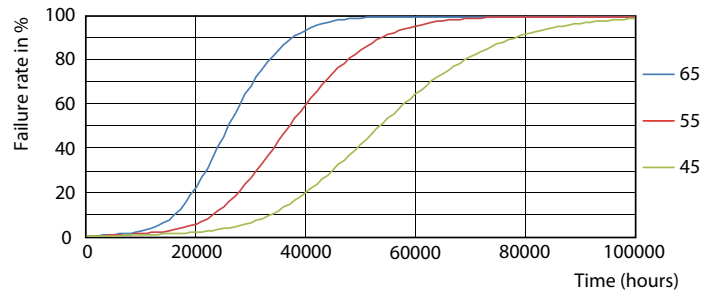

MasterConnect LEDtube EM/Mains T8

Fotometrie

Durata

16-5W G13