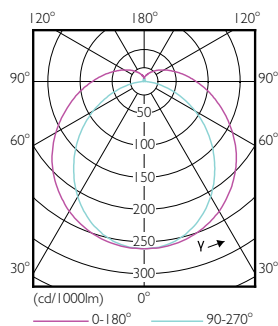

Disegno tecnico

TLED 1500mm 24.5W 3700lm 6500K G13 D

Product	D1	D2	A1	A2	A3
MASTERConnect LEDtube IA 1500mm UO 25.5W865 T8	25,7 mm	28 mm	1500 mm	1507,1 mm	1514,2 mm

Fotometrie

25-5W G13 865 6500K

16-5W G13 830 3000K