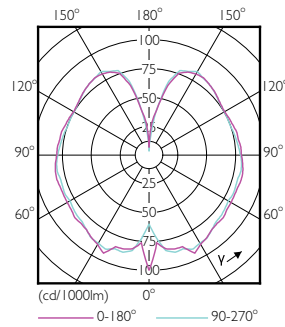

Datos del producto

| | | | | |
|---|-----------------------|--|--------------------|-----|
| Funcionamiento de emergencia | | Power (Rated) (Nom) | | 5 W |
| Base de casquillo | E27 [E27] | Corriente de lámpara (nom.) | 44 mA | |
| Vida útil nominal (nom.) | 15000 h | Equivalente de potencia | 25 W | |
| Ciclo de conmutación | 20000X | Hora de inicio (nom.) | 0,5 s | |
| Tipo técnico | 5-25W | Tiempo de calentamiento hasta el 60% flujo lum. (nom.) | 0.5 s | |
| Rendimiento inicial (conforme con IEC) | | Factor de potencia (nom.) | 0.5 | |
| Código de color | 820 [CCT de 2,000 K] | Voltaje (nom.) | 220-240 V | |
| Flujo lumínico (nom.) | 300 lm | Temperatura | | |
| Flujo lumínico (nominal) (nom.) | 300 lm | Temperatura máxima (nom.) | 27 °C | |
| Designación de color | Llamas | Controles y regulación | | |
| Temperatura del color con correlación (nom.) | 2000 K | Regulable | No | |
| Eficacia lumínica (nominal) (nom.) | 60,00 lm/W | Datos técnicos de la luz | | |
| Consistencia del color | <6 | Acabado de la lámpara | Ámbar transparente | |
| Índice de reproducción cromática -IRC (nom.) | 80 | | | |
| Llmf al fin de vida útil nominal (nom.) | 70 % | | | |
| Mecánicos y de carcasa | | | | |
| Frecuencia de entrada | 50 a 60 Hz | | | |

Lámparas LED decorativas

Aprobación y aplicación

| | |
|---|-------|
| Etiqueta de eficiencia energética (EEL) | A |
| Consumo energético kWh/1000 h | 5 kWh |

Datos de producto

| | |
|-------------------------------|--|
| Código de producto completo | 871869676806800 |
| Nombre de producto del pedido | LED classic-giant 25W E27 A160 GOLD ND |

Plano de dimensiones

Bulb PS160 230V 6-25W 300lm 2000K E27 ND

| Product | D | C |
|--|--------|--------|
| LED classic-giant 25W E27 A160 GOLD ND | 160 mm | 293 mm |

Datos fotométricos

CLA LEDbulb 25W E27 820 GOLD A160