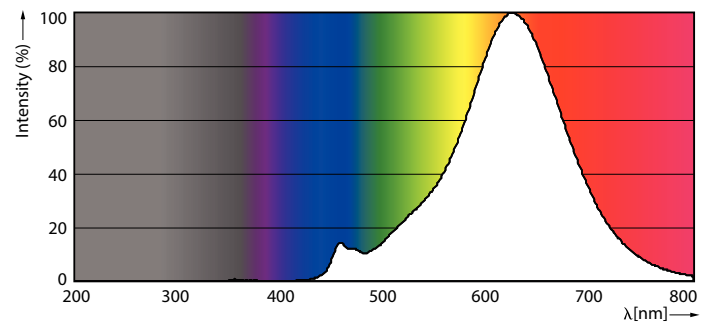

Datos del producto

| | | | | |
|---|-----------------------|--|--------------------|-----|
| Funcionamiento de emergencia | | Power (Rated) (Nom) | | 5 W |
| Base de casquillo | E27 [E27] | Corriente de lámpara (nom.) | 44 mA | |
| Vida útil nominal (nom.) | 15000 h | Equivalente de potencia | 25 W | |
| Ciclo de conmutación | 20000X | Hora de inicio (nom.) | 0,5 s | |
| Tipo técnico | 5-25W | Tiempo de calentamiento hasta el 60% flujo lum. (nom.) | 0.5 s | |
| Rendimiento inicial (conforme con IEC) | | Factor de potencia (nom.) | 0.5 | |
| Código de color | 820 [CCT de 2,000 K] | Voltaje (nom.) | 220-240 V | |
| Flujo lumínico (nom.) | 300 lm | Temperatura | | |
| Flujo lumínico (nominal) (nom.) | 300 lm | Temperatura máxima (nom.) | 27 °C | |
| Designación de color | Llamas | Controles y regulación | | |
| Temperatura del color con correlación (nom.) | 2000 K | Regulable | No | |
| Eficacia lumínica (nominal) (nom.) | 60,00 lm/W | Datos técnicos de la luz | | |
| Consistencia del color | <6 | Acabado de la lámpara | Ámbar transparente | |
| Índice de reproducción cromática -IRC (nom.) | 80 | | | |
| Llmf al fin de vida útil nominal (nom.) | 70 % | | | |
| Mecánicos y de carcasa | | | | |
| Frecuencia de entrada | 50 a 60 Hz | | | |

Plano de dimensiones

Bulb PS160 230V 6-25W 300lm 2000K E27 ND

| Product | D | C |
|--|--------|--------|
| LED classic-giant 25W E27 A160 GOLD ND | 160 mm | 293 mm |

Datos fotométricos

CLA LEDbulb 25W E27 820 GOLD A160