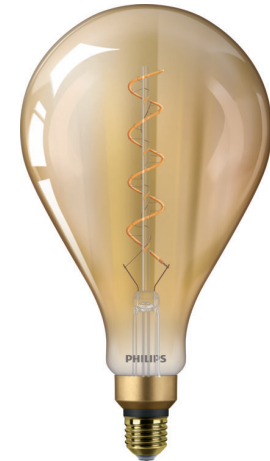

## CLA LEDBulb ND 5-25W E27 2000K A160 GOLD LEDbulb dekorativ

Die neue Deko-Kollektion transformiert Ihr Zuhause in ein schönes Ambiente, mit einer perfekten Mischung aus (warm-) weißem Licht und einem schlanken, minimalistischen Beleuchtungserlebnis. Mit einer sehr langen Nutzlebensdauer, bis zu 90 % Energieeinsparung, keinem sichtbaren Flackern und sofortiger voller Helligkeit kommen Sie zudem in den Genuss eines weichen und gleichmäßig verteilten Lichts, das einen trendigen und stilvollen Charme ausstrahlt und im Heimbereich für einladende Harmonie sorgt.