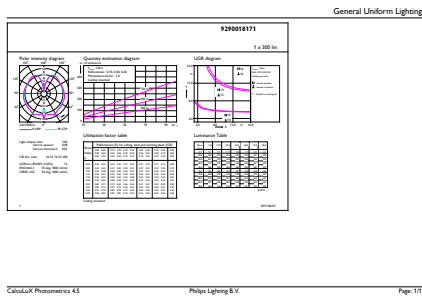

Données photométriques

CLA LEDbulb 25W E27 820 GOLD A160