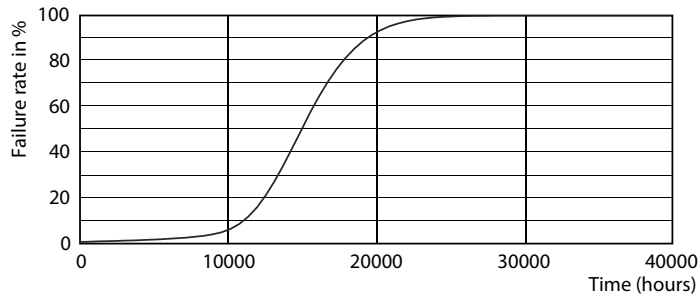

Données du produit

Caractéristiques générales	
Culot	E27 [E27]
Conforme à la directive RoHS UE	Oui
Durée de vie nominale (nom.)	15000 h
Cycle d'allumage	20000X
Type technique	5-25W

Photométries et Colorimétries	
Code couleur	820 [CCT de 2000 K]
Flux lumineux (nom.)	300 lm
Couleur	Flame
Température de couleur proximale (nom.)	2000 K
Efficacité lumineuse (valeur nominale)	60,00 lm/W
Variation des coordonnées trichromatiques en fonction du temps de fonctionnement	<6
Indice de rendu des couleurs (nom.)	80
LLMF à la fin de la durée de vie nominale (nom.)	70 %

Données photométriques

CLA LEDbulb 25W E27 820 GOLD A160

CLA LEDbulb 25W E27 820 GOLD A160

CLA LEDbulb 25W E27 820 GOLD A160

Ampoules LED décoratives

Durée de vie

LEDbulb 60W E14 827 FR B38

LEDbulb 60W E14 827 FR B38