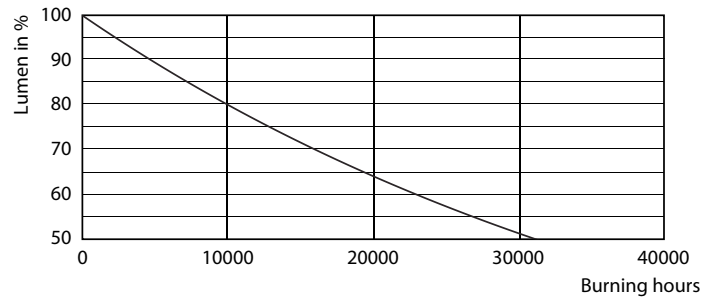

Données du produit

Caractéristiques générales	
Culot	E27 [E27]
Conforme à la directive RoHS UE	Oui
Durée de vie nominale (nom.)	15000 h
Cycle d'allumage	20000X
Type technique	5-25W

Photométries et Colorimétries	
Code couleur	820 [CCT de 2000 K]
Flux lumineux (nom.)	300 lm
Couleur	Flame
Température de couleur proximale (nom.)	2000 K
Efficacité lumineuse (valeur nominale)	60,00 lm/W
Variation des coordonnées trichromatiques en fonction du temps de fonctionnement	<6
Indice de rendu des couleurs (nom.)	80
LLMF à la fin de la durée de vie nominale (nom.)	70 %

Températures	
Température maximum du boîtier (nom.)	27 °C

Gestion et gradation	
Intensité réglable	Non

Matériaux et finitions	
Finition de l'ampoule	Ambre transparent

Normes et recommandations	
Classe énergétique	A
Consommation d'énergie kWh/1 000 h	5 kWh

Données photométriques

CLA LEDbulb 25W E27 820 GOLD A160

CLA LEDbulb 25W E27 820 GOLD A160

CLA LEDbulb 25W E27 820 GOLD A160

Ampoules LED décoratives

Durée de vie

LEDbulb 60W E14 827 FR B38

LEDbulb 60W E14 827 FR B38