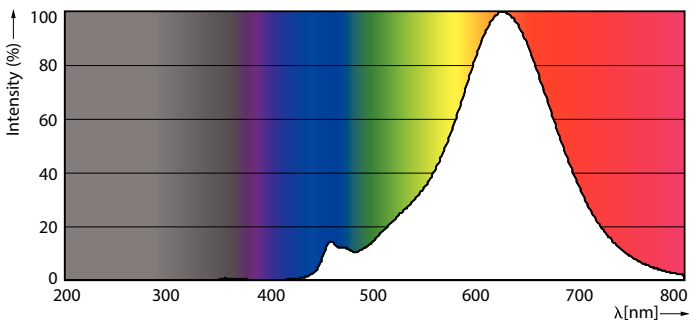

CLA LEDbulb 25W E27 820 GOLD A160