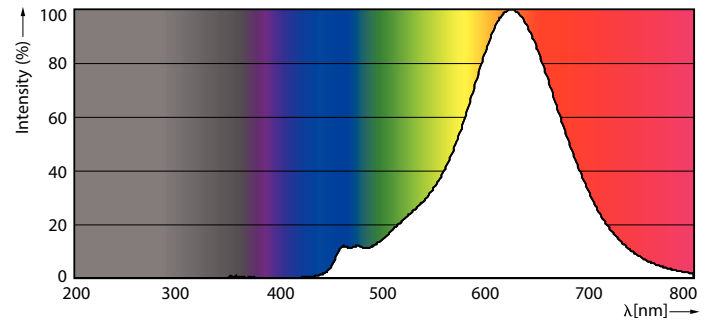

Ampoules LED décoratives

Données logistiques

Code de produit complet	871869676812900
Désignation Produit	CLA LEDBulb ND 5-25W E27 2000K G200 GOLD
Code barre produit (EAN)	8718696768129
Code de commande	76812900

Unité d'emballage	1
Conditionnement par carton	2
Code industriel (12NC)	929001817202
Poids net (pièce)	0,360 kg

Schéma dimensionnel

Product	D	C
CLA LEDBulb ND 5-25W E27 2000K G200 GOLD	200 mm	286 mm

Données photométriques