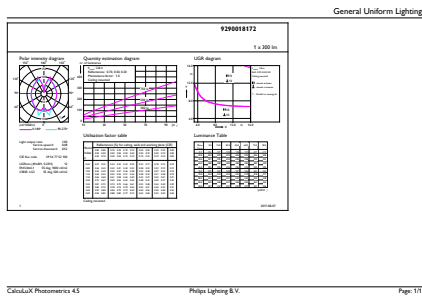

Données photométriques

CLA LEDbulb 25W E27 820 GOLD G200