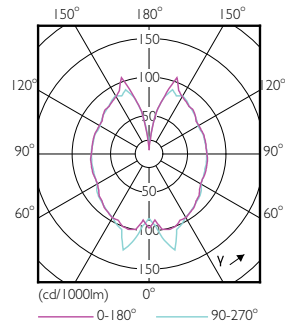

Données du produit

Caractéristiques générales	
Culot	E27 [E27]
Durée de vie nominale (nom.)	15000 h
Cycle d'allumage	20000X
Type technique	5-25W

Photométries et Colorimétries	
Code couleur	820 [CCT de 2000 K]
Flux lumineux (nom.)	300 lm
Flux lumineux (nominal) (nom.)	300 lm
Couleur	Flame
Température de couleur proximale (nom.)	2000 K
Efficacité lumineuse (valeur nominale)	60,00 lm/W
Variation des coordonnées trichromatiques en fonction du temps de fonctionnement	<6
Indice de rendu des couleurs (nom.)	80
LLMF à la fin de la durée de vie nominale (nom.)	70 %

Unité d'emballage	1
Conditionnement par carton	2
Code industriel (12NC)	929001817202
Poids net (pièce)	0,360 kg

Schéma dimensionnel

Bulb G200 230V 6-25W 300lm 2000K E27 ND

Product	D	C
CLA LEDBulb ND 5-25W E27 2000K G200 GOLD	200 mm	286 mm

Données photométriques

CLA LEDbulb 25W E27 820 GOLD G200

Ampoules LED décoratives

Durée de vie

LEDbulb 60W E14 827 FR B38

LEDbulb 60W E14 827 FR B38