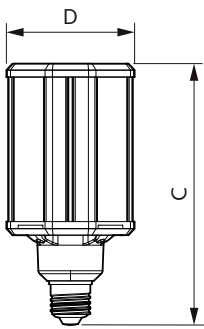

TrueForce LED Public Mains

Controles y regulación

Regulable No

Datos técnicos de la luz

Acabado de la lámpara Clara

Datos de producto

Código de producto completo 871869677227000
 Nombre de producto del pedido 35ED23.5/LED/727/ND 120-277V E40
 G2 4/1

EAN/UPC - Producto	8718696772270
Código de pedido	929001818012
Cantidad por paquete	1
Numerador - Paquetes por caja exterior	4
N.º de material (12NC)	929001818012
Peso neto (pieza)	0,410 kg

Plano de dimensiones