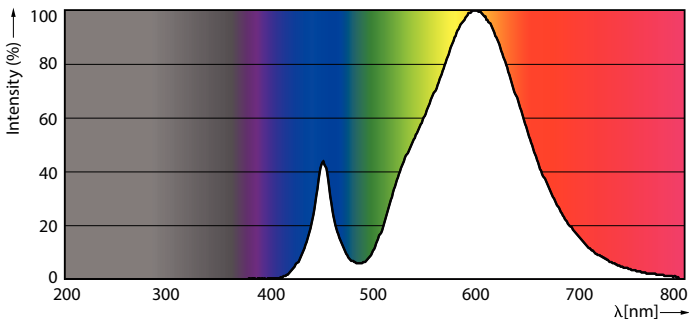

Datos fotométricos

HIB NAM Trueforce 26W-38W-55W E26-E39 Clear 727 36D ND