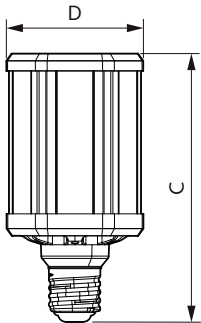

Datos del producto

Funcionamiento de emergencia		Mecánicos y de carcasa	
Base de casquillo	E40 [E40]	Frecuencia de entrada	50 a 60 Hz
Vida útil nominal (nom.)	50000 h	Power (Rated) (Nom)	55 W
Ciclo de conmutación	50000X	Equivalente de potencia	150 W
Tipo técnico	55-150W	Hora de inicio (nom.)	0,5 s
		Tiempo de calentamiento hasta el 60% flujo lum. (nom.)	0,5 s
Rendimiento inicial (conforme con IEC)		Factor de potencia (nom.)	0,9
Código de color	727 [CCT de 2,700 K]	Voltaje (nom.)	120-277 V
Ángulo de haz (nom.)	360 °		
Flujo lumínico (nom.)	7500 lm	Temperatura	
Designación de color	Blanco cálido (WW)	Temperatura máxima (nom.)	80 °C
Temperatura del color con correlación (nom.)	2700 K		
Eficacia lumínica (nominal) (nom.)	145,45 lm/W	Controles y regulación	
Consistencia del color	ANSI 2700 K	Regulable	No
Índice de reproducción cromática -IRC (nom.)	70		
Lmf al fin de vida útil nominal (nom.)	70 %		

TrueForce LED Public Mains

Datos técnicos de la luz

Acabado de la lámpara	Clara
-----------------------	-------

Datos de producto

Código de producto completo	871869677233100
Nombre de producto del pedido	55ED28/LED/727/ND 120-277V E40 G2.4/1
EAN/UPC - Producto	8718696772331

Código de pedido	929001818212
Cantidad por paquete	1
Numerador - Paquetes por caja exterior	4
N.º de material (12NC)	929001818212
Peso neto (pieza)	0,900 kg

Plano de dimensiones

HIB NAM Post top 8000lm 4000K G2 E40

Product	D	C
55ED28/LED/727/ND 120-277V E40 G2.4/1	105 mm	211 mm

Datos fotométricos

HIB NAM Trueforce 26W-38W-55W E26-E39 Clear 727 36D ND

LED Trueforce 55W others E40 727 36D ND