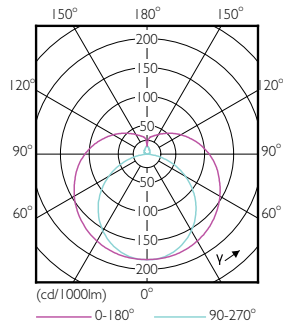

Numerator - Packs per outer box	10
Material Nr. (12NC)	929001823104
Net Weight (Piece)	0.080 kg
Model Number	9290018231

Dimensional drawing

TLED 600mm HFV8.5-14W 1050lm 3000K ND

Product	D1	D2	A1	A2	A3
8T5HE/22-830/IF10/G/DIM 10/1	15.3 mm	18.4 mm	547.8 mm	554.9 mm	562 mm

Photometric data

LEDtube 8W G5 830 200D DIM IF10

LEDtube 8W G5 830 200D DIM IF10

Lifetime

LEDtube 8-14W G5 830-850 200D DIM IF10-21

LEDtube 8-14W G5 830-850 200D DIM IF10-21

LEDtube 8-14W G5 830-850 200D DIM IF10-21