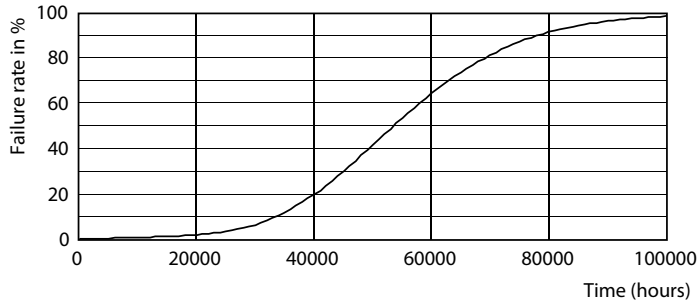

Photometric data

LEDtube 8W G5 830 200D DIM IF10

LEDtube 8W G5 830 200D DIM IF10

Lifetime

LEDtube 8-14W G5 830-850 200D DIM IF10-21

LEDtube 8-14W G5 830-850 200D DIM IF10-21

LEDtube 8-14W G5 830-850 200D DIM IF10-21