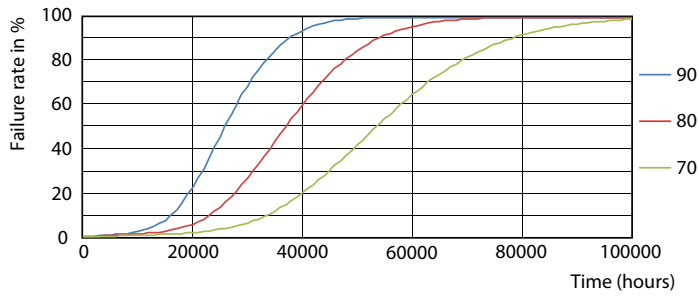

Photometric data

LEDtube 8W G5 830 200D DIM IF10

LEDtube 8W G5 830 200D DIM IF10

Lifetime

LEDtube 8-14W G5 830-850 200D DIM IF10-21

LEDtube 8-14W G5 830-850 200D DIM IF10-21

LEDtube 8-14W G5 830-850 200D DIM IF10-21