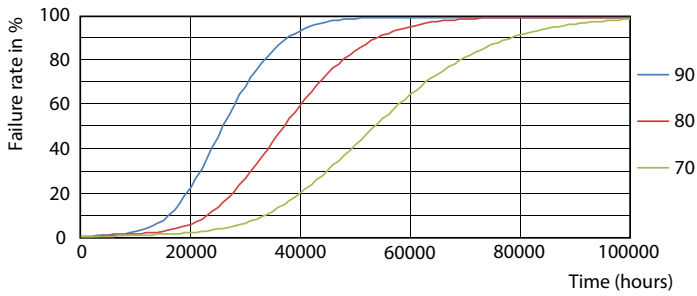

## Photometric data

LEDtube 11W G5 830 200D DIM IF14

LEDtube 8W G5 830 200D DIM IF10

LEDtube 11W G5 830 200D DIM IF14

Lifetime

LEDtube 8-14W G5 830-850 200D DIM IF10-21

LEDtube 8-14W G5 830-850 200D DIM IF10-21