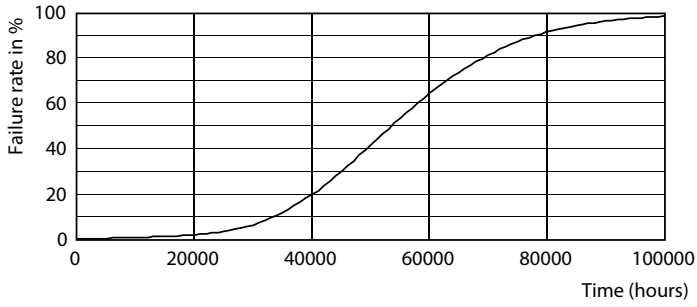

## Photometric data

LEDtube 11W G5 830 200D DIM IF14

LEDtube 8W G5 830 200D DIM IF10

LEDtube 11W G5 830 200D DIM IF14

Lifetime

LEDtube 8-14W G5 830-850 200D DIM IF10-21

LEDtube 8-14W G5 830-850 200D DIM IF10-21