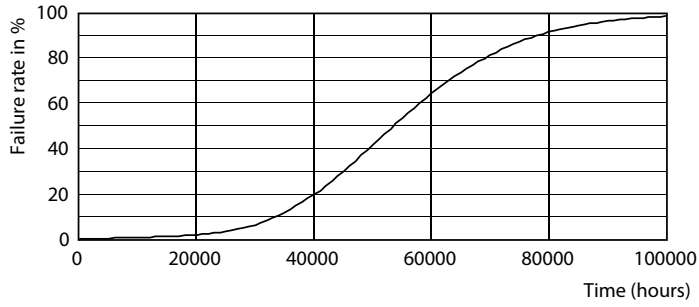

Product	D1	D2	A1	A2	A3
14T5HE/46-850/IF21/G/DIM 10/1	15.3 mm	18.4 mm	1147.8 mm	1154.9 mm	1162 mm

Photometric data

LEDtube 14W G5 850 200D DIM IF21

LEDtube 8W G5 830 200D DIM IF10

LEDtube 1200mm 17 W /850

Lifetime