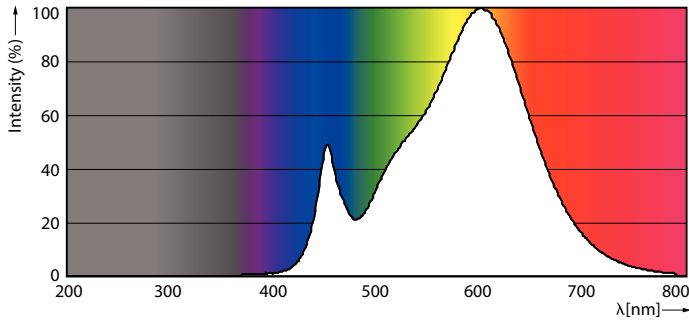

Lámparas LED versión estándar

Datos fotométricos

LEDbulb A55 E27 35W 3000K