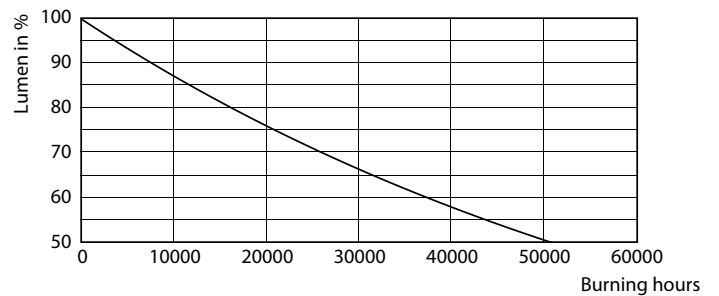

Datos del producto

Funcionamiento de emergencia		Llmf al fin de vida útil nominal (nom.)	
Base de casquillo	E27 [E27]		70 %
Vida útil nominal (nom.)	25000 h	Mecánicos y de carcasa	
Ciclo de conmutación	50000X	Frecuencia de entrada	50 a 60 Hz
Tipo técnico	5-40W	Power (Rated) (Nom)	5 W
Rendimiento inicial (conforme con IEC)		Equivalente de potencia	40 W
Código de color	830 [CCT de 3,000 K]	Hora de inicio (nom.)	0,5 s
Ángulo de haz (nom.)	150 °	Tiempo de calentamiento hasta el 60% flujo lum. (nom.)	0.5 s
Flujo lumínico (nom.)	480 lm	Factor de potencia (nom.)	0.4
Designación de color	Blanco (WH)	Voltaje (nom.)	100-240 V
Temperatura del color con correlación (nom.)	3000 K	Temperatura	
Eficacia lumínica (nominal) (nom.)	96,00 lm/W	Temperatura máxima (nom.)	60 °C
Consistencia del color	<6		
Índice de reproducción cromática -IRC (nom.)	80		

Lámparas LED versión estándar

Datos fotométricos

LEDbulb A55 E27 35W 3000K

Lifetime

LEDbulb A55 E27

LEDbulb A55 E27