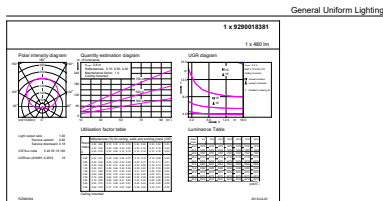

Datos fotométricos

CalcLux Photometrica 4.5 Philips Lighting B.V. Page 1/1

LEDbulb A55 E27 35W 3000K