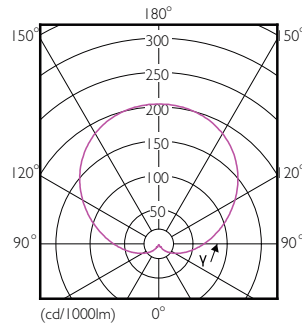

Datos del producto

Funcionamiento de emergencia		Llmf al fin de vida útil nominal (nom.)	
Base de casquillo	E27 [E27]		70 %
Vida útil nominal (nom.)	25000 h	Mecánicos y de carcasa	
Ciclo de conmutación	50000X	Frecuencia de entrada	50 a 60 Hz
Tipo técnico	5-40W	Power (Rated) (Nom)	5 W
Rendimiento inicial (conforme con IEC)		Equivalente de potencia	40 W
Código de color	830 [CCT de 3,000 K]	Hora de inicio (nom.)	0,5 s
Ángulo de haz (nom.)	150 °	Tiempo de calentamiento hasta el 60% flujo lum. (nom.)	0.5 s
Flujo lumínico (nom.)	480 lm	Factor de potencia (nom.)	0.4
Designación de color	Blanco (WH)	Voltaje (nom.)	100-240 V
Temperatura del color con correlación (nom.)	3000 K	Temperatura	
Eficacia lumínica (nominal) (nom.)	96,00 lm/W	Temperatura máxima (nom.)	60 °C
Consistencia del color	<6		
Índice de reproducción cromática -IRC (nom.)	80		

Bulb A55 100-240V 4.5-35W 480lm 3000K

Product

Standard LEDBulb 5W E27 3000K W A19 1BL/6 MX

Datos fotométricos

CalcLux Photometrica 4.5 Philips Lighting B.V. Page 1/1

LEDbulb A55 E27 35W 3000K

LEDbulb A55 E27