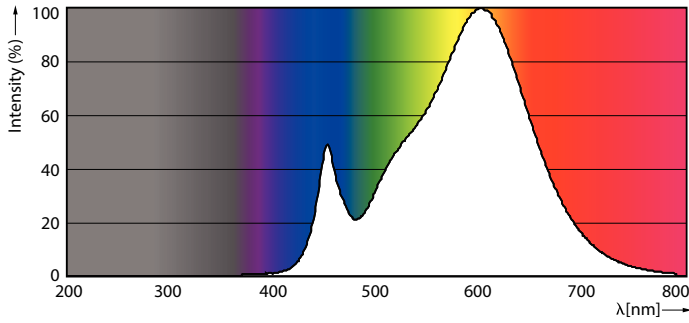

Lámparas LED versión estándar

Datos fotométricos

LEDbulb A55 E27 35W 3000K