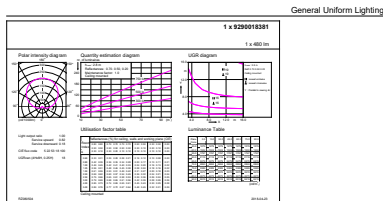

Datos fotométricos

CalcLux Photometrica 4.5 Philips Lighting B.V. Page 1/1

LEDbulb A55 E27 35W 3000K