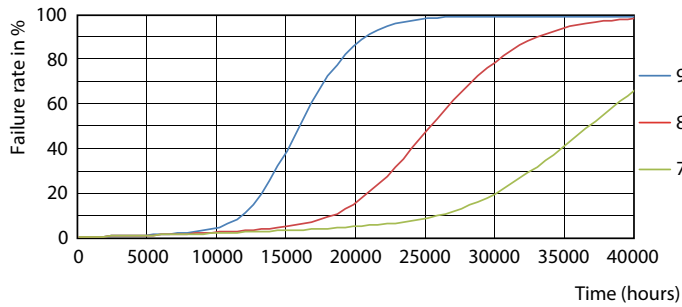

Lifetime

LEDbulb A55 E27