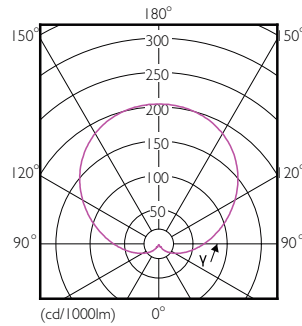

Bulb A55 100-240V 4.5-35W 480lm 3000K

Product

Standard LEDBulb 5W E27 3000K W A19 1PF/6 MX

Datos fotométricos

CalcLux Photometrica 4.5 Philips Lighting B.V. Page 1/1

LEDbulb A55 E27 35W 3000K

LEDbulb A55 E27