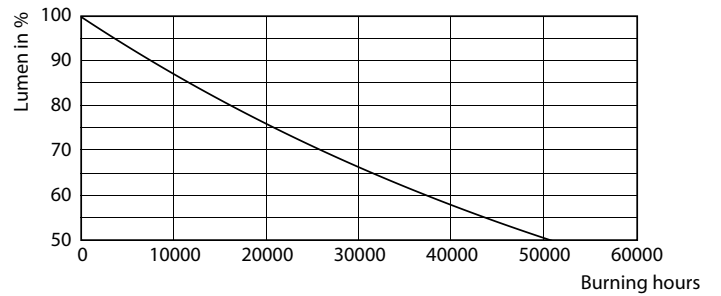

Datos del producto

Funcionamiento de emergencia	
Base de casquillo	E27 [E27]
Vida útil nominal (nom.)	25000 h
Ciclo de conmutación	50000X
Tipo técnico	5-40W

Rendimiento inicial (conforme con IEC)	
Código de color	830 [CCT de 3,000 K]
Ángulo de haz (nom.)	150 °
Flujo lumínico (nom.)	480 lm
Designación de color	Blanco (WH)
Temperatura del color con correlación (nom.)	3000 K
Eficacia lumínica (nominal) (nom.)	96,00 lm/W
Consistencia del color	<6
Índice de reproducción cromática -IRC (nom.)	80

Lámparas LED versión estándar

Datos fotométricos

LEDbulb A55 E27 35W 3000K

Lifetime

LEDbulb A55 E27

LEDbulb A55 E27