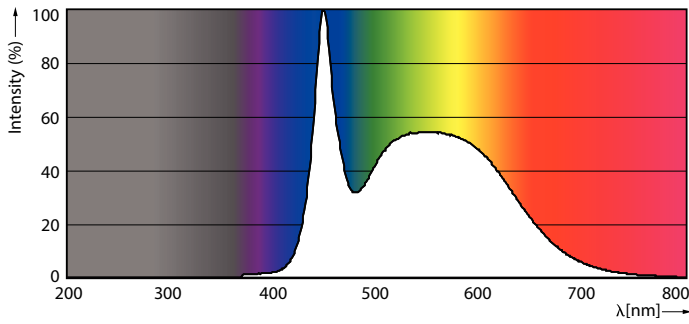

LEDbulb A55 E27 35W 6500K