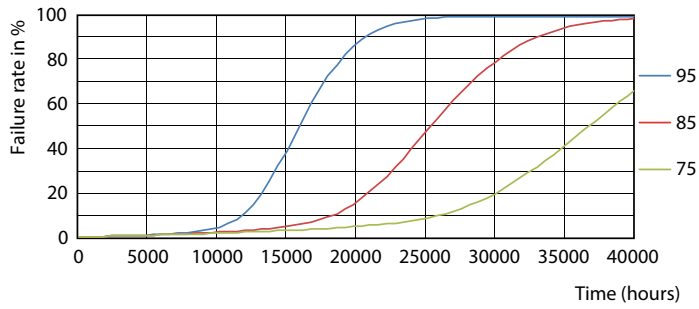

Standard LED bulbs

Vida útil

LEDbulb A55 E27

LEDbulb A55 E27