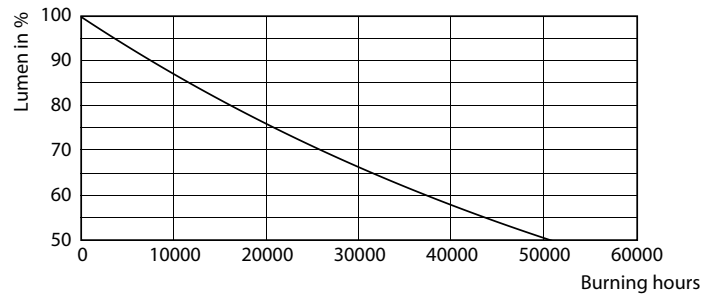

Standard LED bulbs

Vida útil

LEDbulb A55 E27

LEDbulb A55 E27