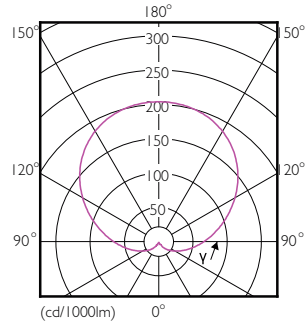

Dados do produto

Informações gerais		Power (Rated) (Nom)	
Casquilho	E27 [E27]		4.5 W
Compatível com EU RoHS	Sim	Potência equivalente	35 W
Vida útil nominal (Nom.)	25000 h	Tempo de arranque (Nom.)	0,5 s
Ciclo de comutação	50000X	Tempo de aquecimento até 60% de luz (Nom.)	0.5 s
Tipo técnico	4.5-35W	Fator de potência (Nom.)	0.4
		Tensão (Nom.)	100-240 V
Dados técnicos de luz		Temperatura	
Código da cor	865 [TCC de 6500K]	T-máxima na caixa (Nom)	60 °C
Ângulo do feixe (Nom.)	150 °		
Fluxo luminoso (Nom.)	480 lm	Controles e dimerização	
Designação da cor	Luz dia fria	Regulável	Não
Temperatura de cor correlacionada (Nom.)	6500 K		
Eficiência luminosa (nominal) (Nom.)	106,00 lm/W	Dados mecânicos e de compartimento	
Consistência da cor	<6	Acabamento da lâmpada	Jateado
Índice de restituição cromática (Nom.)	80		
LLMF no final da vida útil nominal (Nom.)	70 %	Dados do produto	
		Código do produto completo	871869680401800
Dados elétricos e de operação		Nome de produto da encomenda	Standard LEDBulb 4.5W E27 6500K W A55 1PF/10 BR
Frequência de entrada	50 a 60 Hz		

Nº do material (12NC)	929001838212
Peso líquido SAP (peça)	0,045 kg

Desenho dimensional

Bulb A55 100-240V 4.5-35W 480lm 6500K

Product
Standard LEDBulb 4.5W E27 6500K W A55 1PF/10 BR

Dados fotométricos

LEDbulb A55 E27 35W 6500K