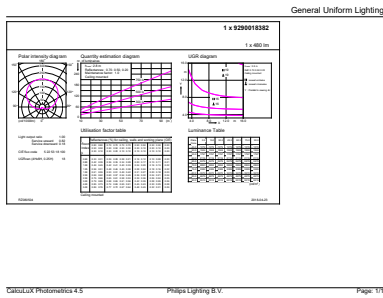

Dados do produto

Informações gerais		Power (Rated) (Nom)	
Casquilho	E27 [E27]		4.5 W
Compatível com EU RoHS	Sim	Potência equivalente	35 W
Vida útil nominal (Nom.)	25000 h	Tempo de arranque (Nom.)	0,5 s
Ciclo de comutação	50000X	Tempo de aquecimento até 60% de luz (Nom.)	0.5 s
Tipo técnico	4.5-35W	Fator de potência (Nom.)	0.4
		Tensão (Nom.)	100-240 V
Dados técnicos de luz		Temperatura	
Código da cor	865 [TCC de 6500K]	T-máxima na caixa (Nom)	60 °C
Ângulo do feixe (Nom.)	150 °		
Fluxo luminoso (Nom.)	480 lm	Controles e dimerização	
Designação da cor	Luz dia fria	Regulável	Não
Temperatura de cor correlacionada (Nom.)	6500 K		
Eficiência luminosa (nominal) (Nom.)	106,00 lm/W	Dados mecânicos e de compartimento	
Consistência da cor	<6	Acabamento da lâmpada	Jateado
Índice de restituição cromática (Nom.)	80		
LLMF no final da vida útil nominal (Nom.)	70 %	Dados do produto	
		Código do produto completo	871869680401800
Dados elétricos e de operação		Nome de produto da encomenda	Standard LEDBulb 4.5W E27 6500K W A55 1PF/10 BR
Frequência de entrada	50 a 60 Hz		

Nº do material (12NC)	929001838212
Peso líquido SAP (peça)	0,045 kg

Desenho dimensional

Bulb A55 100-240V 4.5-35W 480lm 6500K

Product
Standard LEDBulb 4.5W E27 6500K W A55 1PF/10 BR

Dados fotométricos

LEDbulb A55 E27 35W 6500K