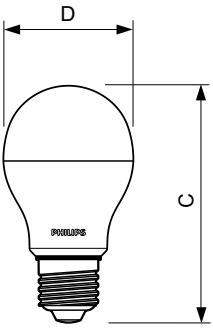

Dados do produto

Informações gerais		Power (Rated) (Nom)	
Casquilho	E27 [E27]		4.5 W
Compatível com EU RoHS	Sim	Potência equivalente	35 W
Vida útil nominal (Nom.)	25000 h	Tempo de arranque (Nom.)	0,5 s
Ciclo de comutação	50000X	Tempo de aquecimento até 60% de luz (Nom.)	0.5 s
Tipo técnico	4.5-35W	Fator de potência (Nom.)	0.4
		Tensão (Nom.)	100-240 V
Dados técnicos de luz		Temperatura	
Código da cor	865 [TCC de 6500K]	T-máxima na caixa (Nom)	60 °C
Ângulo do feixe (Nom.)	150 °		
Fluxo luminoso (Nom.)	480 lm	Controles e dimerização	
Designação da cor	Luz dia fria	Regulável	Não
Temperatura de cor correlacionada (Nom.)	6500 K		
Eficiência luminosa (nominal) (Nom.)	106,00 lm/W	Dados mecânicos e de compartimento	
Consistência da cor	<6	Acabamento da lâmpada	Jateado
Índice de restituição cromática (Nom.)	80		
LLMF no final da vida útil nominal (Nom.)	70 %	Dados do produto	
		Código do produto completo	871869680401800
Dados elétricos e de operação		Nome de produto da encomenda	Standard LEDBulb 4.5W E27 6500K W A55 1PF/10 BR
Frequência de entrada	50 a 60 Hz		

Nº do material (12NC)	929001838212
Peso líquido SAP (peça)	0,045 kg

Desenho dimensional

Bulb A55 100-240V 4.5-35W 480lm 6500K

Product
Standard LEDBulb 4.5W E27 6500K W A55 1PF/10 BR

Dados fotométricos

LEDbulb A55 E27 35W 6500K