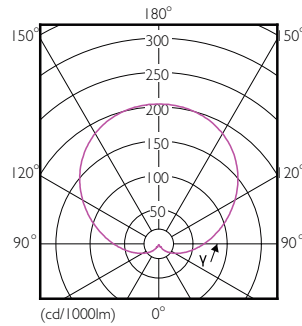

Datos del producto

Funcionamiento de emergencia		Llmf al fin de vida útil nominal (nom.)	
Base de casquillo	E27 [E27]		70 %
Vida útil nominal (nom.)	25000 h	Mecánicos y de carcasa	
Ciclo de conmutación	50000X	Frecuencia de entrada	50 a 60 Hz
Tipo técnico	5-40W	Power (Rated) (Nom)	5 W
Rendimiento inicial (conforme con IEC)		Equivalente de potencia	40 W
Código de color	865 [CCT de 6,500 K]	Hora de inicio (nom.)	0,5 s
Ángulo de haz (nom.)	150 °	Tiempo de calentamiento hasta el 60% flujo lum. (nom.)	0.5 s
Flujo lumínico (nom.)	480 lm	Factor de potencia (nom.)	0.4
Designación de color	Luz de día fría	Voltaje (nom.)	100-240 V
Temperatura del color con correlación (nom.)	6500 K	Temperatura	
Eficacia lumínica (nominal) (nom.)	96,00 lm/W	Temperatura máxima (nom.)	60 °C
Consistencia del color	<6		
Índice de reproducción cromática -IRC (nom.)	80		

Bulb A55 100-240V 4.5-35W 480lm 6500K

Product

Standard LEDBulb 5W E27 6500K W A19 1BL/6 MX

Datos fotométricos

CalcLux Photometrica 4.5 Philips Lighting B.V. Page 1/1

LEDbulb A55 E27 35W 6500K

LEDbulb A55 E27