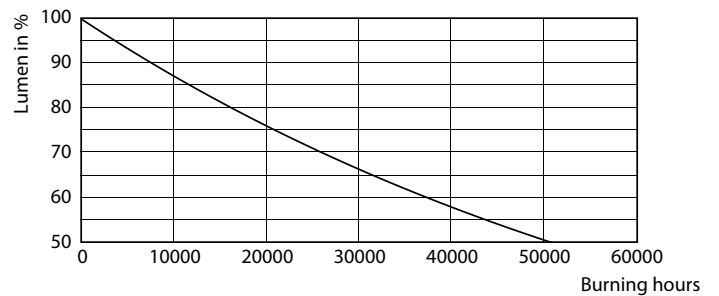

Datos del producto

Funcionamiento de emergencia		Llmf al fin de vida útil nominal (nom.)	
Base de casquillo	E27 [E27]		70 %
Vida útil nominal (nom.)	25000 h	Mecánicos y de carcasa	
Ciclo de conmutación	50000X	Frecuencia de entrada	50 a 60 Hz
Tipo técnico	5-40W	Power (Rated) (Nom)	5 W
Rendimiento inicial (conforme con IEC)		Equivalente de potencia	40 W
Código de color	865 [CCT de 6,500 K]	Hora de inicio (nom.)	0,5 s
Ángulo de haz (nom.)	150 °	Tiempo de calentamiento hasta el 60% flujo lum. (nom.)	0.5 s
Flujo lumínico (nom.)	480 lm	Factor de potencia (nom.)	0.4
Designación de color	Luz de día fría	Voltaje (nom.)	100-240 V
Temperatura del color con correlación (nom.)	6500 K	Temperatura	
Eficacia lumínica (nominal) (nom.)	96,00 lm/W	Temperatura máxima (nom.)	60 °C
Consistencia del color	<6		
Índice de reproducción cromática -IRC (nom.)	80		

Lámparas LED versión estándar

Datos fotométricos

LEDbulb A55 E27 35W 6500K

Lifetime

LEDbulb A55 E27

LEDbulb A55 E27