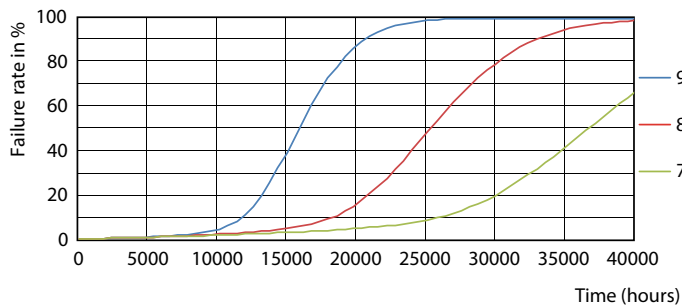

Lifetime

LEDbulb A55 E27