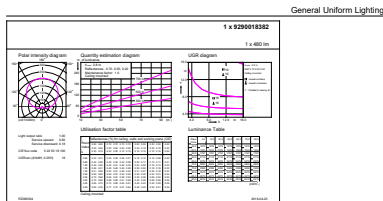

Datos fotométricos

CalcLux Photometrica 4.5 Philips Lighting B.V. Page 1/1

LEDbulb A55 E27 35W 6500K