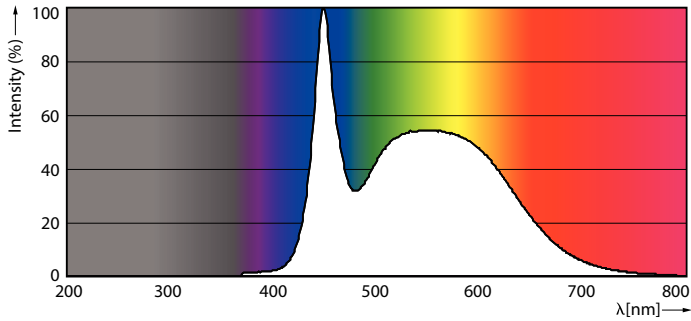

Lámparas LED versión estándar

Datos fotométricos

LEDbulb A55 E27 35W 6500K