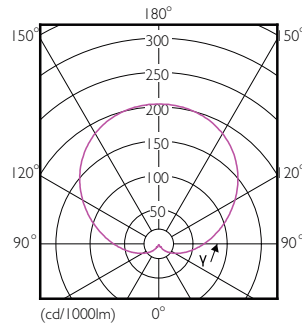

Datos del producto

Funcionamiento de emergencia		Llmf al fin de vida útil nominal (nom.)	
Base de casquillo	E27 [E27]		70 %
Vida útil nominal (nom.)	25000 h	Mecánicos y de carcasa	
Ciclo de conmutación	50000X	Frecuencia de entrada	50 a 60 Hz
Tipo técnico	9-60W	Power (Rated) (Nom)	9 W
Rendimiento inicial (conforme con IEC)		Equivalente de potencia	60 W
Código de color	830 [CCT de 3,000 K]	Hora de inicio (nom.)	0,5 s
Ángulo de haz (nom.)	150 °	Tiempo de calentamiento hasta el 60% flujo lum. (nom.)	0.5 s
Flujo lumínico (nom.)	806 lm	Factor de potencia (nom.)	0.7
Designación de color	Blanco (WH)	Voltaje (nom.)	100-240 V
Temperatura del color con correlación (nom.)	3000 K	Temperatura	
Eficacia lumínica (nominal) (nom.)	89,00 lm/W	Temperatura máxima (nom.)	75 °C
Consistencia del color	<6		
Índice de reproducción cromática -IRC (nom.)	80		

Bulb A55 100-240V 8-60W 806lm 3000K E27

Product

Standard LEDBulb 9W E27 3000K W A19 1PF/6 MX

Datos fotométricos

CalcLux Photometrica 4.5 Philips Lighting B.V. Page 1/1

LEDbulb A55 E27 60W 3000K

LEDbulb A55 E27