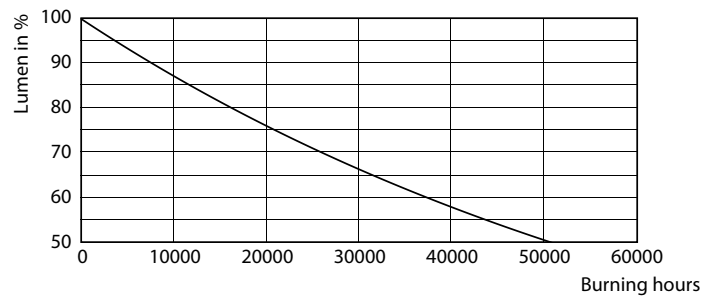

Datos del producto

Funcionamiento de emergencia		Llmf al fin de vida útil nominal (nom.)	
Base de casquillo	E27 [E27]		70 %
Vida útil nominal (nom.)	25000 h	Mecánicos y de carcasa	
Ciclo de conmutación	50000X	Frecuencia de entrada	50 a 60 Hz
Tipo técnico	9-60W	Power (Rated) (Nom)	9 W
Rendimiento inicial (conforme con IEC)		Equivalente de potencia	60 W
Código de color	830 [CCT de 3,000 K]	Hora de inicio (nom.)	0,5 s
Ángulo de haz (nom.)	150 °	Tiempo de calentamiento hasta el 60% flujo lum. (nom.)	0.5 s
Flujo lumínico (nom.)	806 lm	Factor de potencia (nom.)	0.7
Designación de color	Blanco (WH)	Voltaje (nom.)	100-240 V
Temperatura del color con correlación (nom.)	3000 K	Temperatura	
Eficacia lumínica (nominal) (nom.)	89,00 lm/W	Temperatura máxima (nom.)	75 °C
Consistencia del color	<6		
Índice de reproducción cromática -IRC (nom.)	80		

Lámparas LED versión estándar

Datos fotométricos

LEDbulb A55 E27 60W 3000K

Lifetime

LEDbulb A55 E27

LEDbulb A55 E27