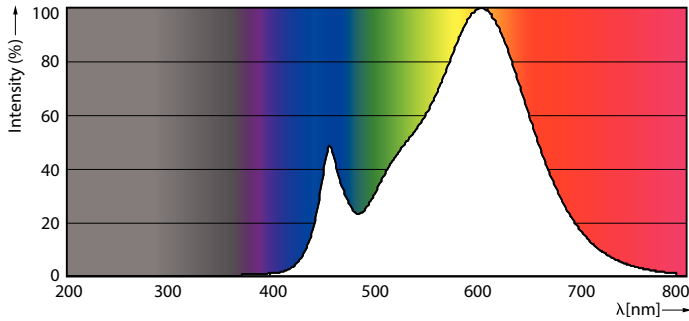

Lámparas LED versión estándar

Datos fotométricos

LEDbulb A55 E27 60W 3000K