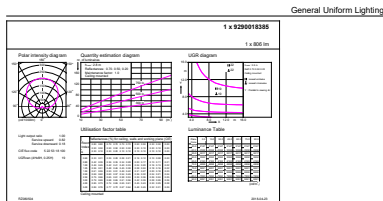

Datos fotométricos

CalcLux Photometrica 4.5 Philips Lighting B.V. Page 1/1

LEDbulb A55 E27 60W 3000K