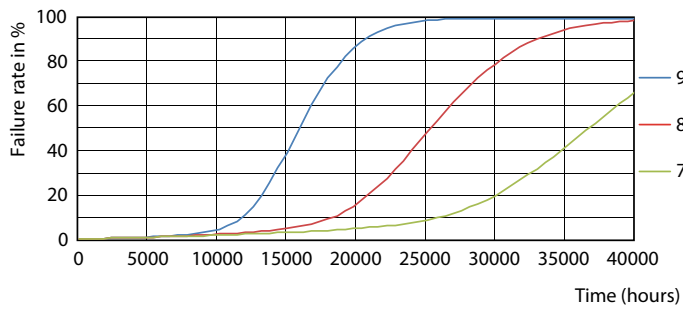

Lifetime

LEDbulb A55 E27