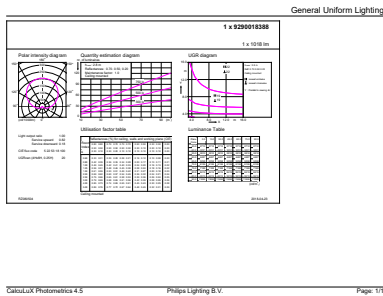

Datos fotométricos

LEDbulb A55 E27 75W 6500K