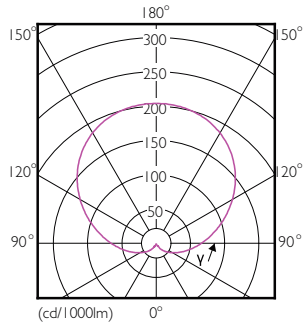

Bulb A55 100-240V 9.5-75W 1055lm 6500K

Product

Standard LEDBulb 10W E27 6500K W A19 1BL/6 MX

Datos fotométricos

LEDbulb A55 E27 75W 6500K

LEDbulb A55 E27 75W 6500K

Lámparas LED versión estándar

Datos fotométricos