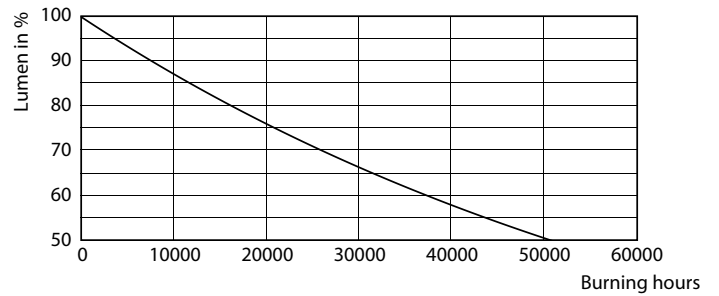

LEDbulb A55 E27