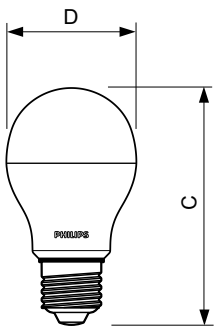

EAN/UPC - Producto 8718696816097

Código de pedido 929001838841

Cantidad por paquete 1

Numerador - Paquetes por caja exterior 6

N.º de material (12NC) 929001838841

Peso neto (pieza) 0,060 kg

Plano de dimensiones