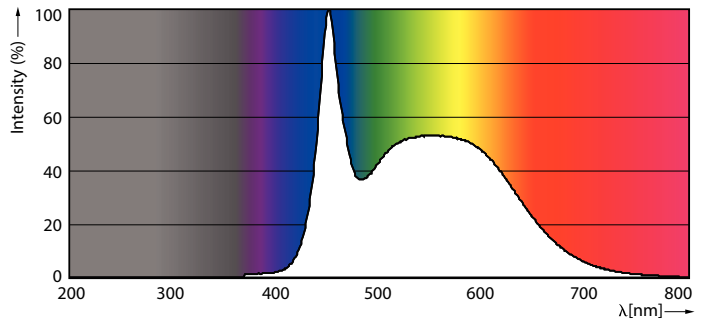

Datos del producto

Funcionamiento de emergencia		Llmf al fin de vida útil nominal (nom.)	
Base de casquillo	E27 [E27]		70 %
Vida útil nominal (nom.)	25000 h	Mecánicos y de carcasa	
Ciclo de conmutación	50000X	Frecuencia de entrada	50 a 60 Hz
Tipo técnico	10-75W	Power (Rated) (Nom)	10 W
Rendimiento inicial (conforme con IEC)		Equivalente de potencia	75 W
Código de color	865 [CCT de 6,500 K]	Hora de inicio (nom.)	0,5 s
Ángulo de haz (nom.)	150 °	Tiempo de calentamiento hasta el 60% flujo lum. (nom.)	0.5 s
Flujo lumínico (nom.)	1018 lm	Factor de potencia (nom.)	0.7
Designación de color	Luz de día fría	Voltaje (nom.)	100-240 V
Temperatura del color con correlación (nom.)	6500 K	Temperatura	
Eficacia lumínica (nominal) (nom.)	101,00 lm/W	Temperatura máxima (nom.)	80 °C
Consistencia del color	<6		
Índice de reproducción cromática -IRC (nom.)	80		

Bulb A55 100-240V 9.5-75W 1055lm 6500K

Product

Standard LEDBulb 10W E27 6500K W A19 1BL/6 MX

Datos fotométricos

LEDbulb A55 E27 75W 6500K

LEDbulb A55 E27 75W 6500K

Lámparas LED versión estándar

Datos fotométricos