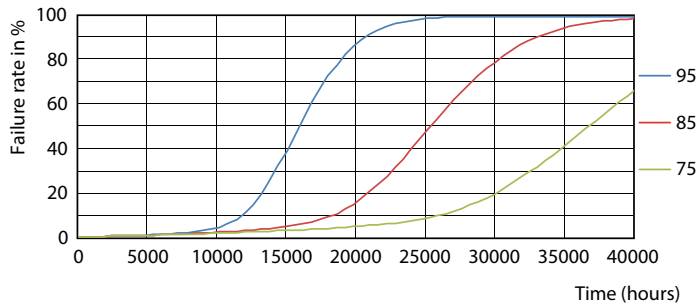

Lifetime

LEDbulb A55 E27