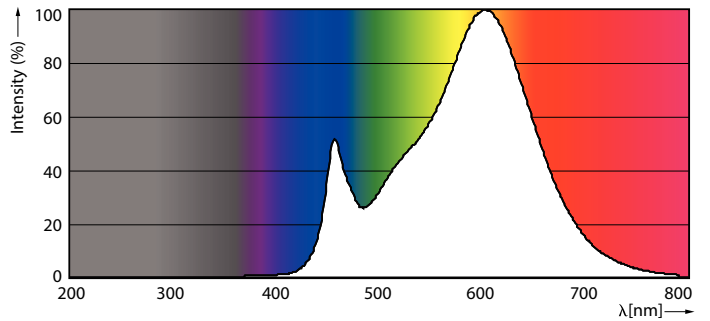

Lámparas LED versión estándar

Controles y regulación

Regulable No

Datos técnicos de la luz

Acabado de la lámpara Mate

Datos de producto

Código de producto completo 871869681611000
Nombre de producto del pedido Standard LEDBulb 14W E27 3000K W A21 1BL/6 MX

EAN/UPC - Producto 8718696816110

Código de pedido 929001838941

Cantidad por paquete 1

Numerador - Paquetes por caja exterior 6

N.º de material (12NC) 929001838941

Peso neto (pieza) 0,125 kg

Plano de dimensiones

Product

Standard LEDBulb 14W E27 3000K W A21 1BL/6 MX

Bulb A67 100-240V 13.5-100W 152lm 3000K

Datos fotométricos

LEDbulb A67 E27 100W 3000K

LEDbulb A67 E27 100W 3000K