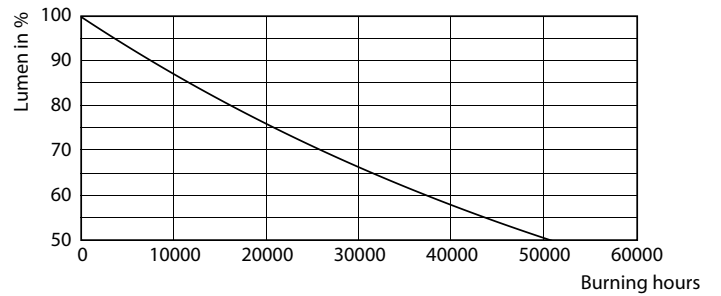

LEDbulb A55 E27