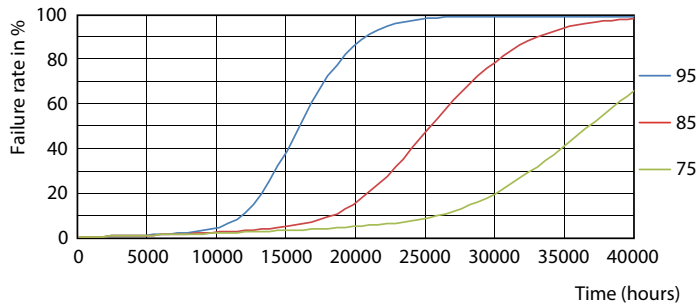

Lifetime

LEDbulb A55 E27