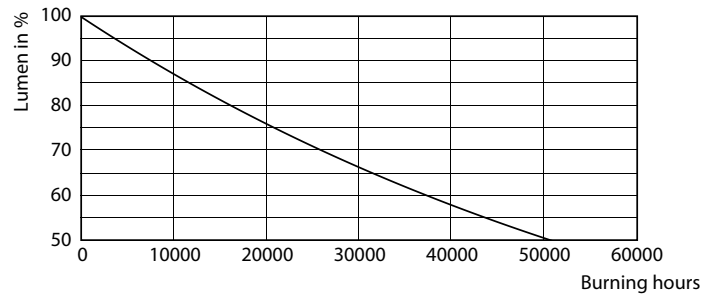

Datos del producto

Funcionamiento de emergencia	
Base de casquillo	E27 [E27]
Vida útil nominal (nom.)	25000 h
Ciclo de conmutación	50000X
Tipo técnico	14-100W

Rendimiento inicial (conforme con IEC)	
Código de color	830 [CCT de 3,000 K]
Ángulo de haz (nom.)	150 °
Flujo lumínico (nom.)	1521 lm
Designación de color	Blanco (WH)
Temperatura del color con correlación (nom.)	3000 K
Eficacia lumínica (nominal) (nom.)	108,00 lm/W
Consistencia del color	<6
Índice de reproducción cromática -IRC (nom.)	80

Datos fotométricos

LEDbulb A55 E27

Lifetime

LEDbulb A55 E27

LEDbulb A55 E27