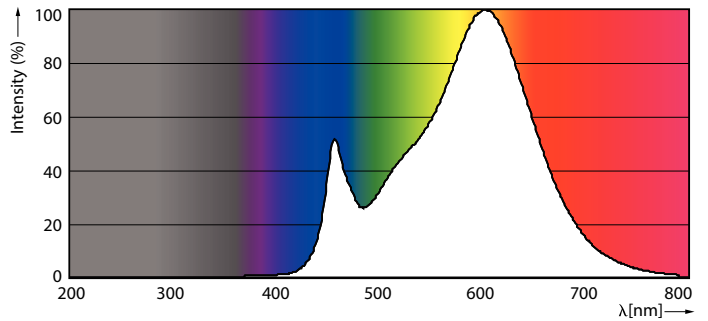

LEDbulb A67 E27 100W 3000K