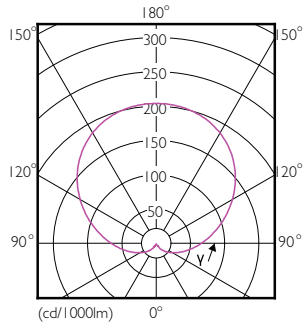

Lámparas LED versión estándar

Datos fotométricos

LEDbulb A55 E27