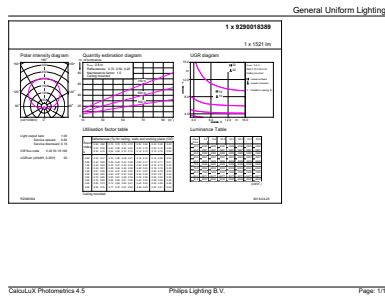

Plano de dimensiones

Bulb A67 100-240V 13.5-100W 152lm 3000K

Product

Standard LEDBulb 14W E27 3000K W A21 1PF/6 MX

Datos fotométricos

LEDbulb A67 E27 100W 3000K

LEDbulb A67 E27 100W 3000K

Lámparas LED versión estándar