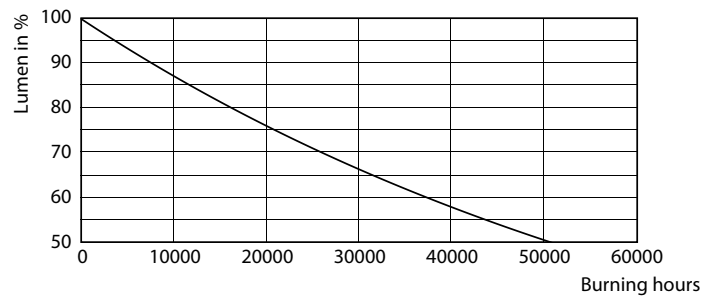

LEDbulb A55 E27