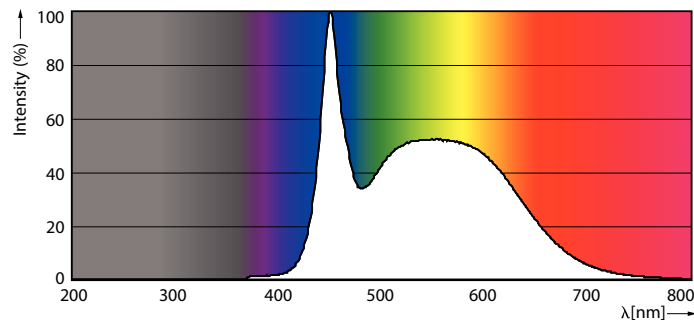

Datos fotométricos

LEDbulb A67 E27 100W 6500K