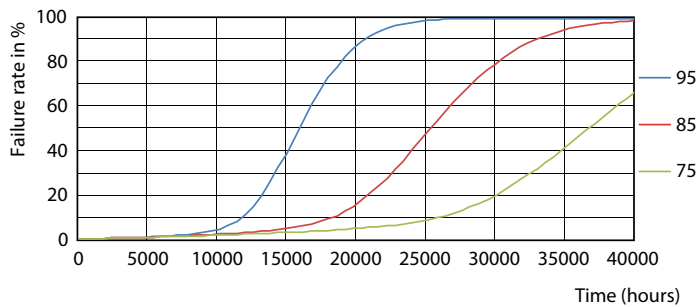

Lifetime

LEDbulb A55 E27