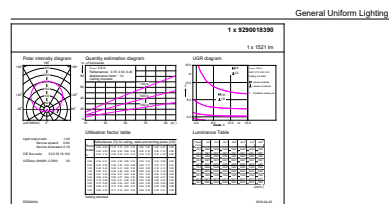

LEDbulb A67 E27 100W 6500K