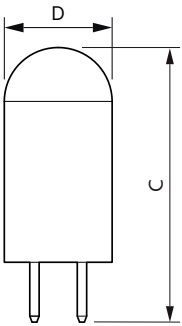

## Måttskiss

Product	D	C
CorePro LEDcapsuleLV 0.9-10W G4 827	14,5 mm	38 mm