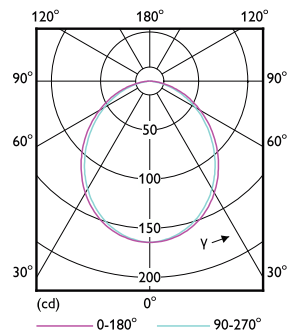

Фотометрические данные

Light Distribution Diagram - LED spot 5-50W 120D 4000K 220V