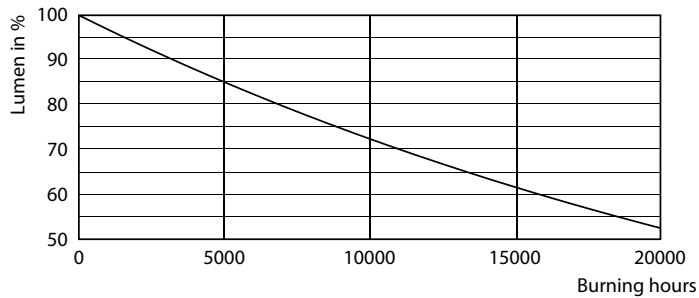

Срок службы

Lumen Maintenance Diagram - LED spot 5-50W 120D 4000K 220V