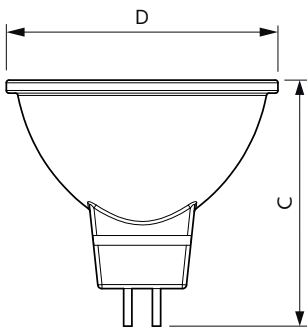

## Механические компоненты и корпус

Форма колбы	MR16 [2 дюйма/50 мм]
-------------	----------------------

## Чертеж размеров

Product	D	C
LED spot 5-50W 120D 4000K 220V	50,5 мм	46,5 мм