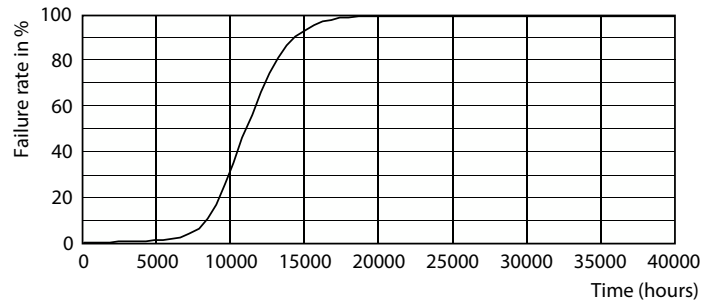

Life Expectancy Diagram - LED spot 5-50W 120D 4000K 220V