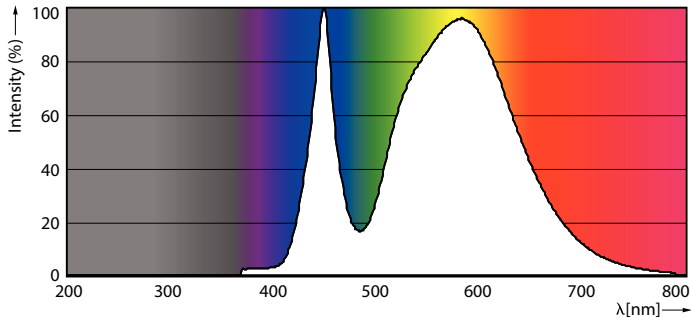

### Данные о продукции

Общая информация	
Цоколь	GU5.3 [GU5.3]
Номинальный срок службы	10 000 часов
Цикл переключения	50 000
Осветительная технология	LED
Соответствие стандарту EU RoHS	Да

Технические характеристики освещения	
Код цвета	740 [CCT of 4000K]
Угол пучка света (ном.)	120 °
Светоотдача	400 лм
Обозначение цвета	Холодный белый (CW)
Коррелированная цветовая температура (ном.)	4000 K
Эффективность (номинальная) (ном.)	80,00 лм/Вт
Постоянство цвета	<6
Коэффициент цветопередачи (CRI)	70
Стабильность светового потока в конце номинального срока службы (ном.)	70 %

## Фотометрические данные

Accent Lighting Spots - LED spot 5-50W 120D 4000K 220V

Light Distribution Diagram - LED spot 5-50W 120D 4000K 220V

## Фотометрические данные

Spectral Power Distribution Colour - LED spot 5-50W 120D 4000K 220V